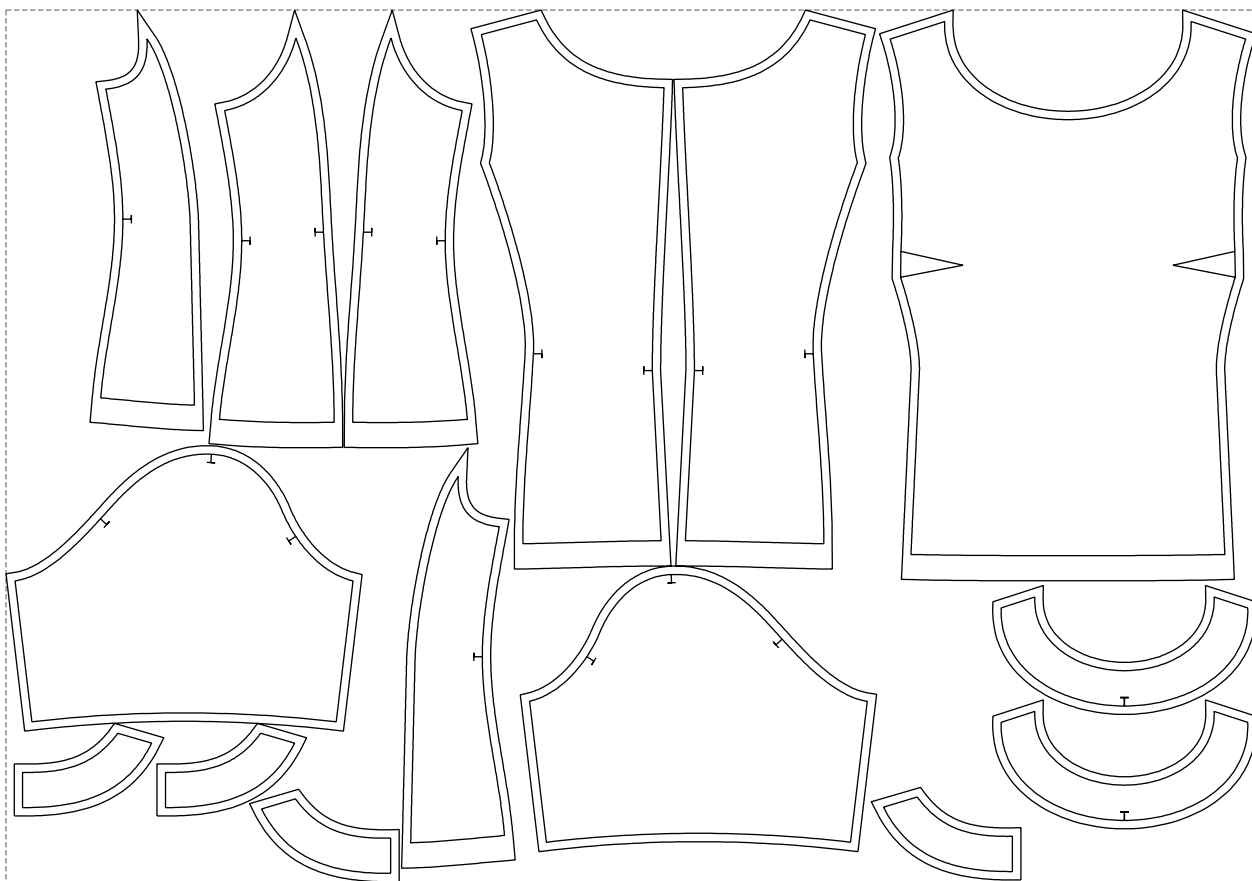

# Example

size:1488.96 x1038.46 mm

Maneken =1 ver.0

rz\_1=170

rz\_16=108

rz\_17=92.5

rz\_18=89.2

rz\_19=116