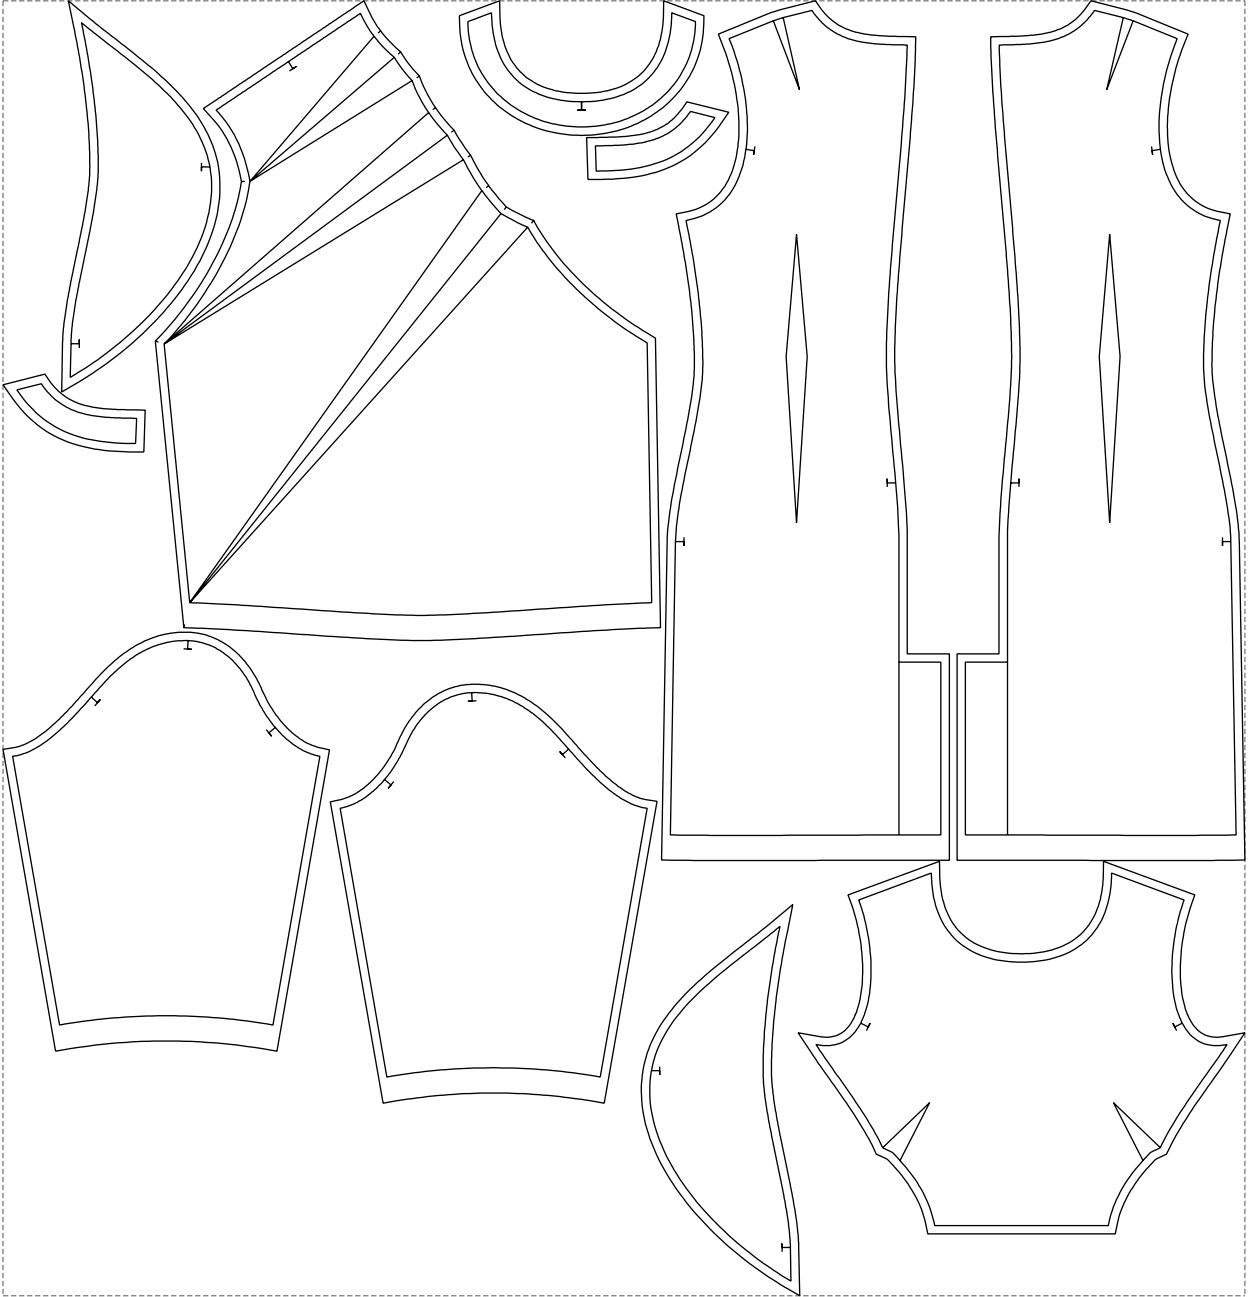

# Example

size:1479.00 x1542.49 mm

Maneken =1 ver.0

rz\_1=170

rz\_16=96

rz\_17=82

rz\_18=76

rz\_19=104