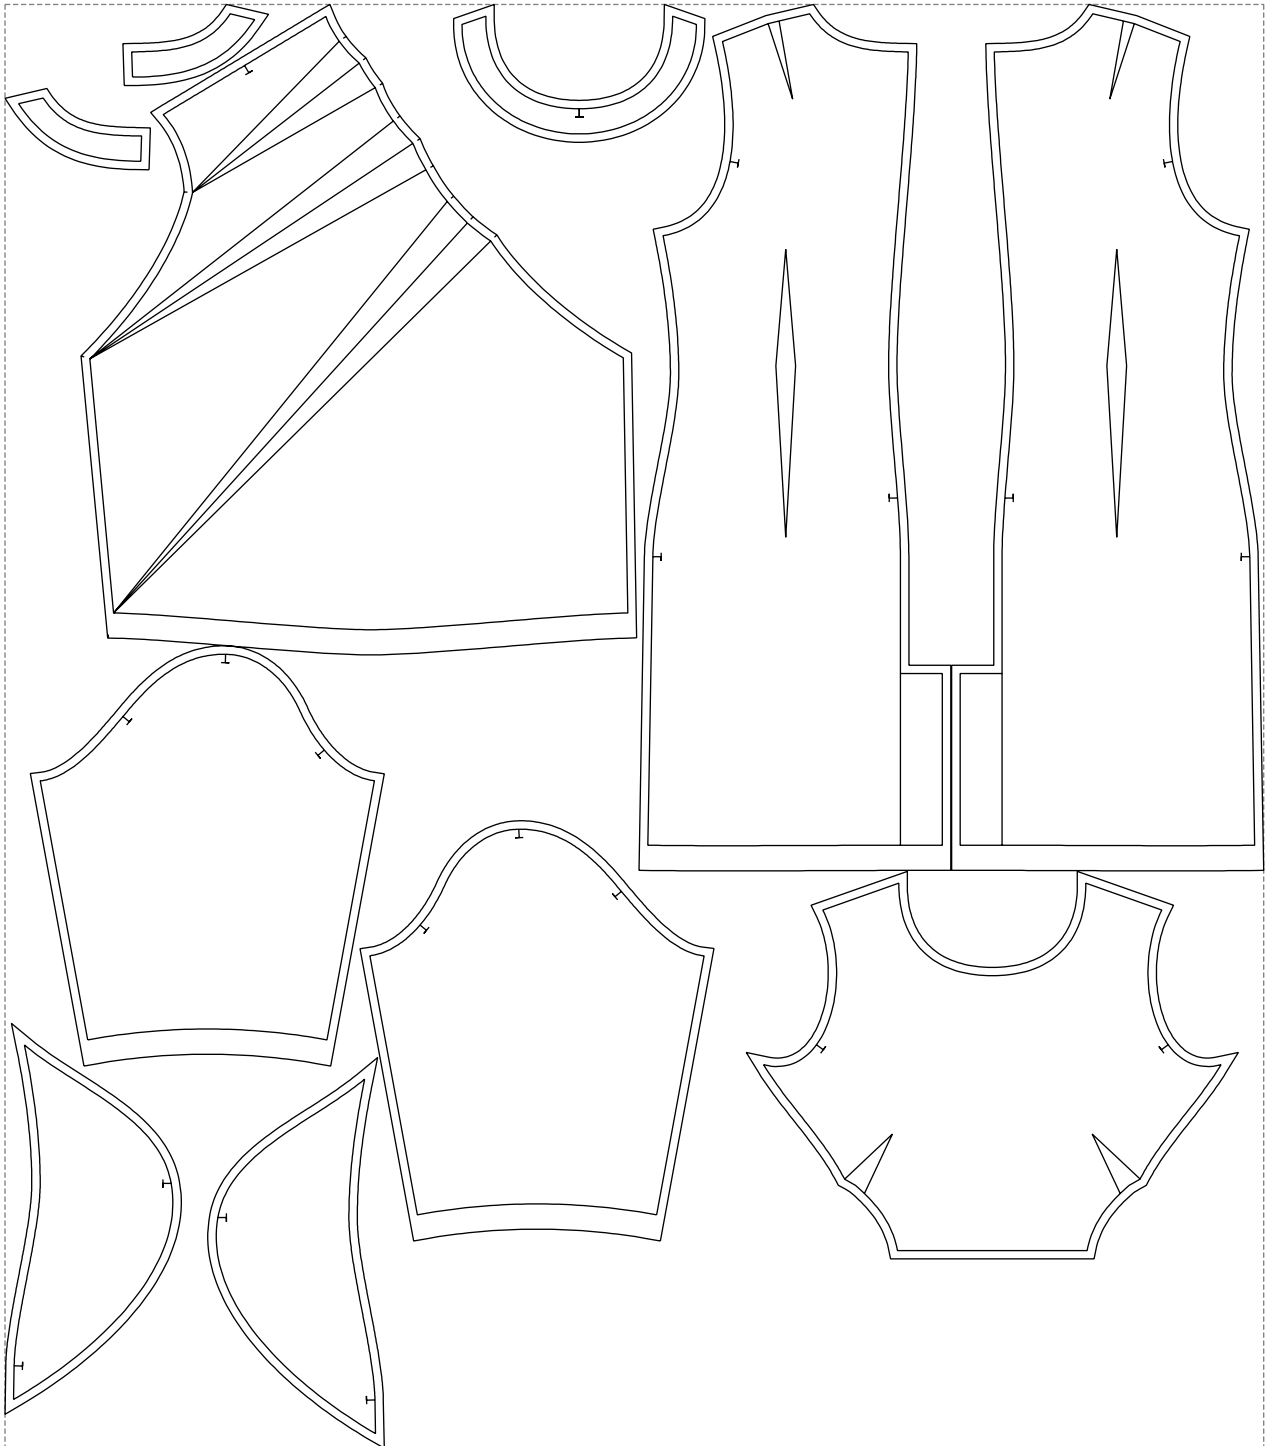

# Example

size:1499.00 x1719.99 mm

Maneken =1 ver.0

rz\_1=170

rz\_16=108

rz\_17=92.5

rz\_18=89.2

rz\_19=116