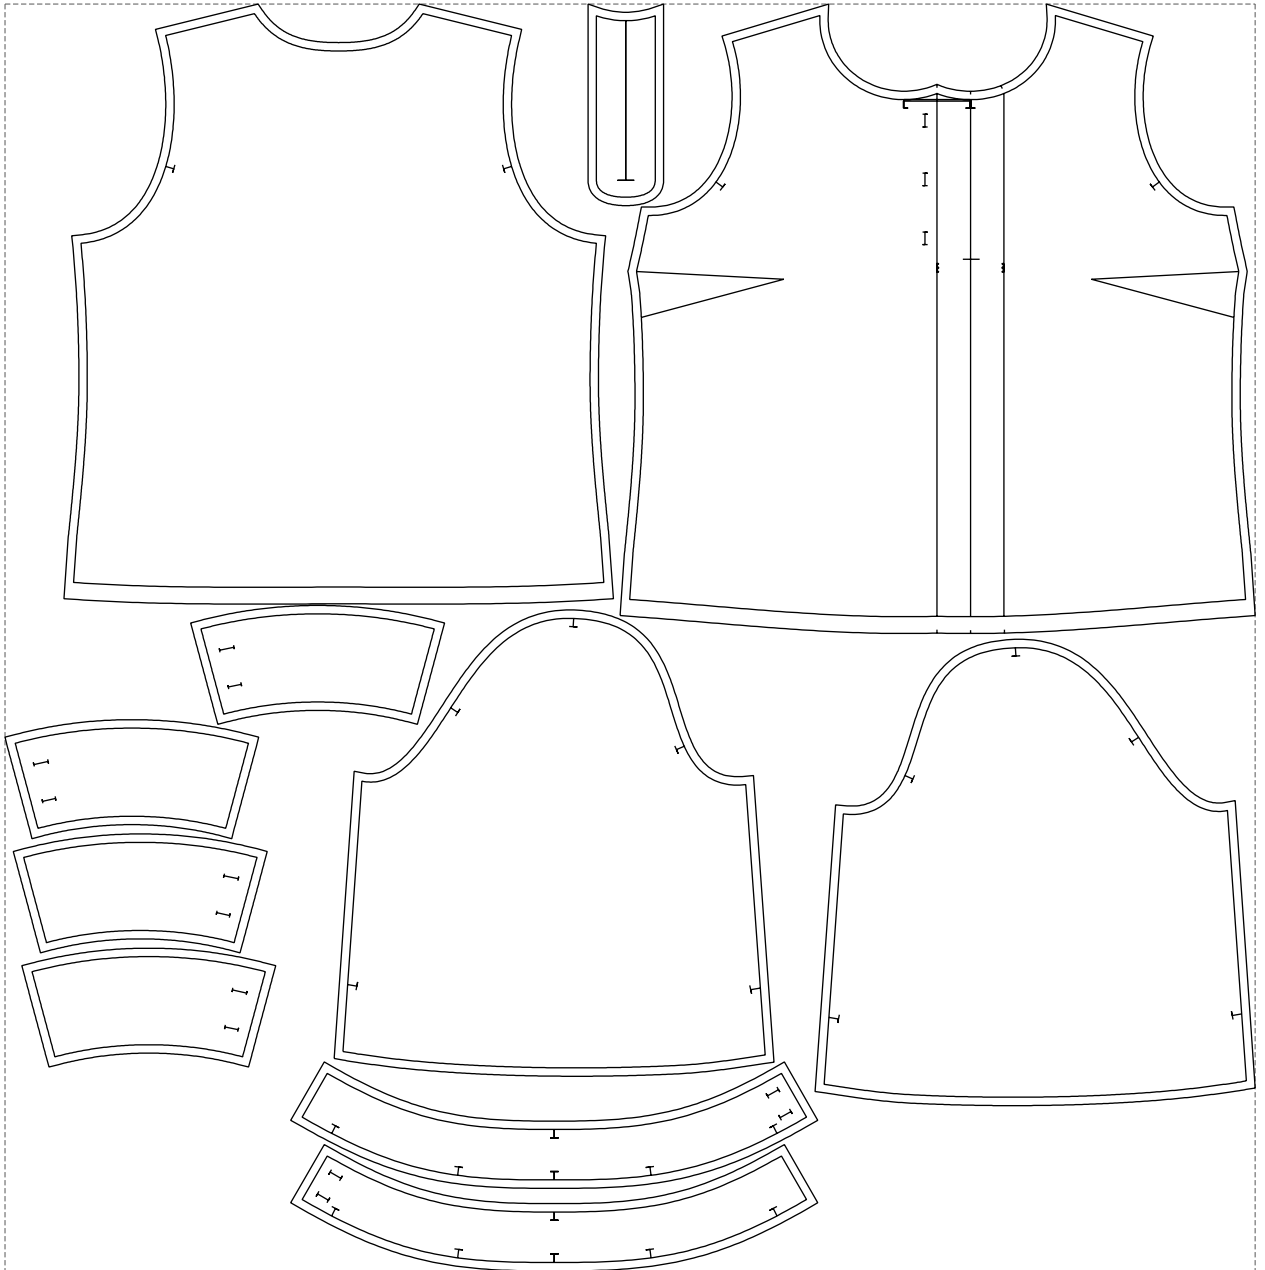

# Example

size:1488.94 x1508.97 mm

Maneken =1 ver.0

rz\_1=170

rz\_16=116

rz\_17=100

rz\_18=98.8

rz\_19=124