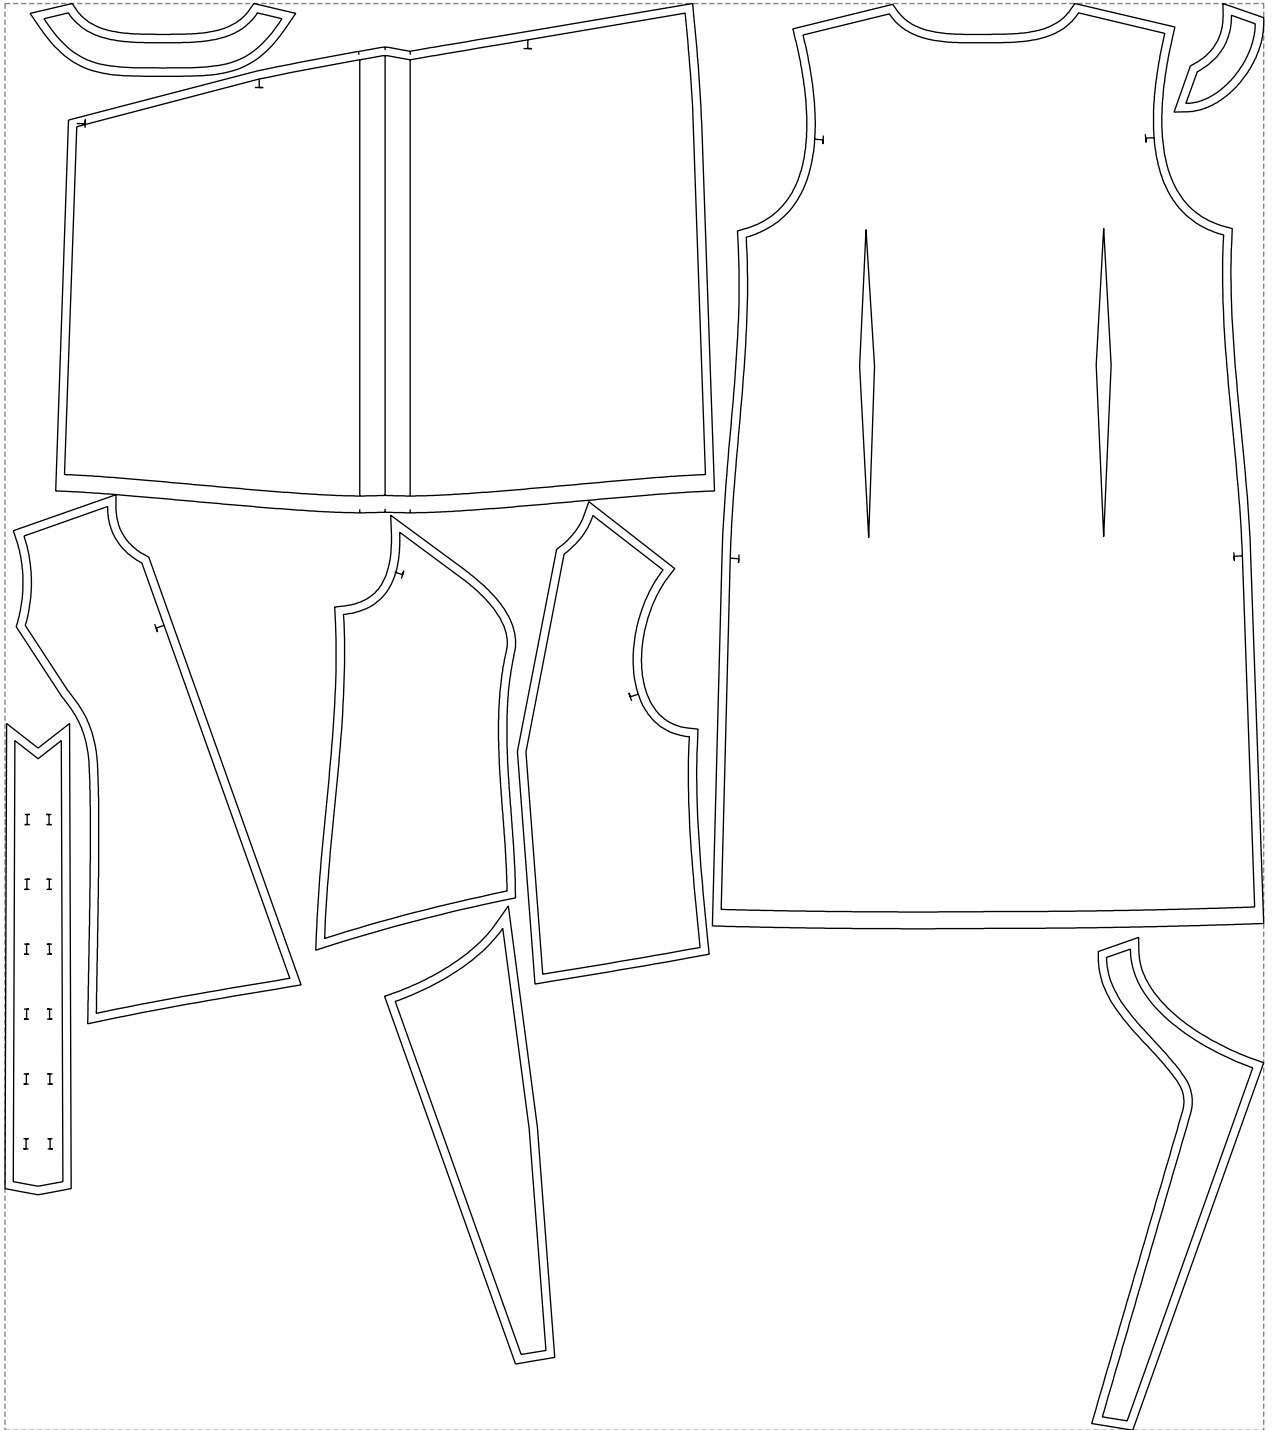

# Example

size:1499.00 x1699.61 mm

Maneken =1 ver.0

rz\_1=170

rz\_16=108

rz\_17=92.5

rz\_18=89.2

rz\_19=116