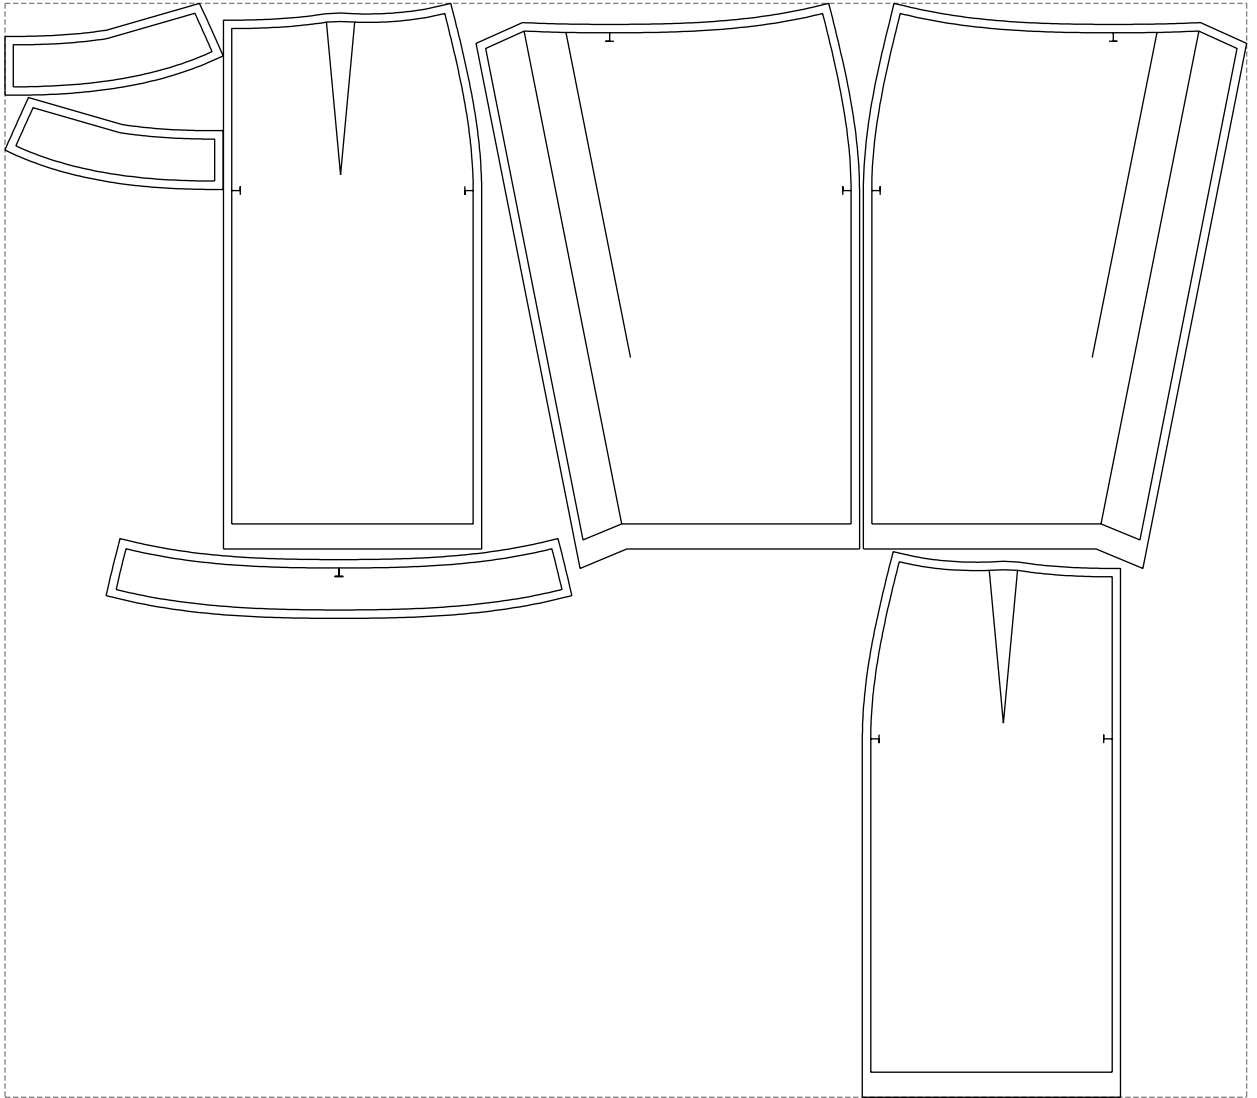

# Example

size:1478.85 x1303.12 mm

Maneken =1 ver.0

rz\_1=170

rz\_16=104

rz\_17=88.9

rz\_18=84.4

rz\_19=112