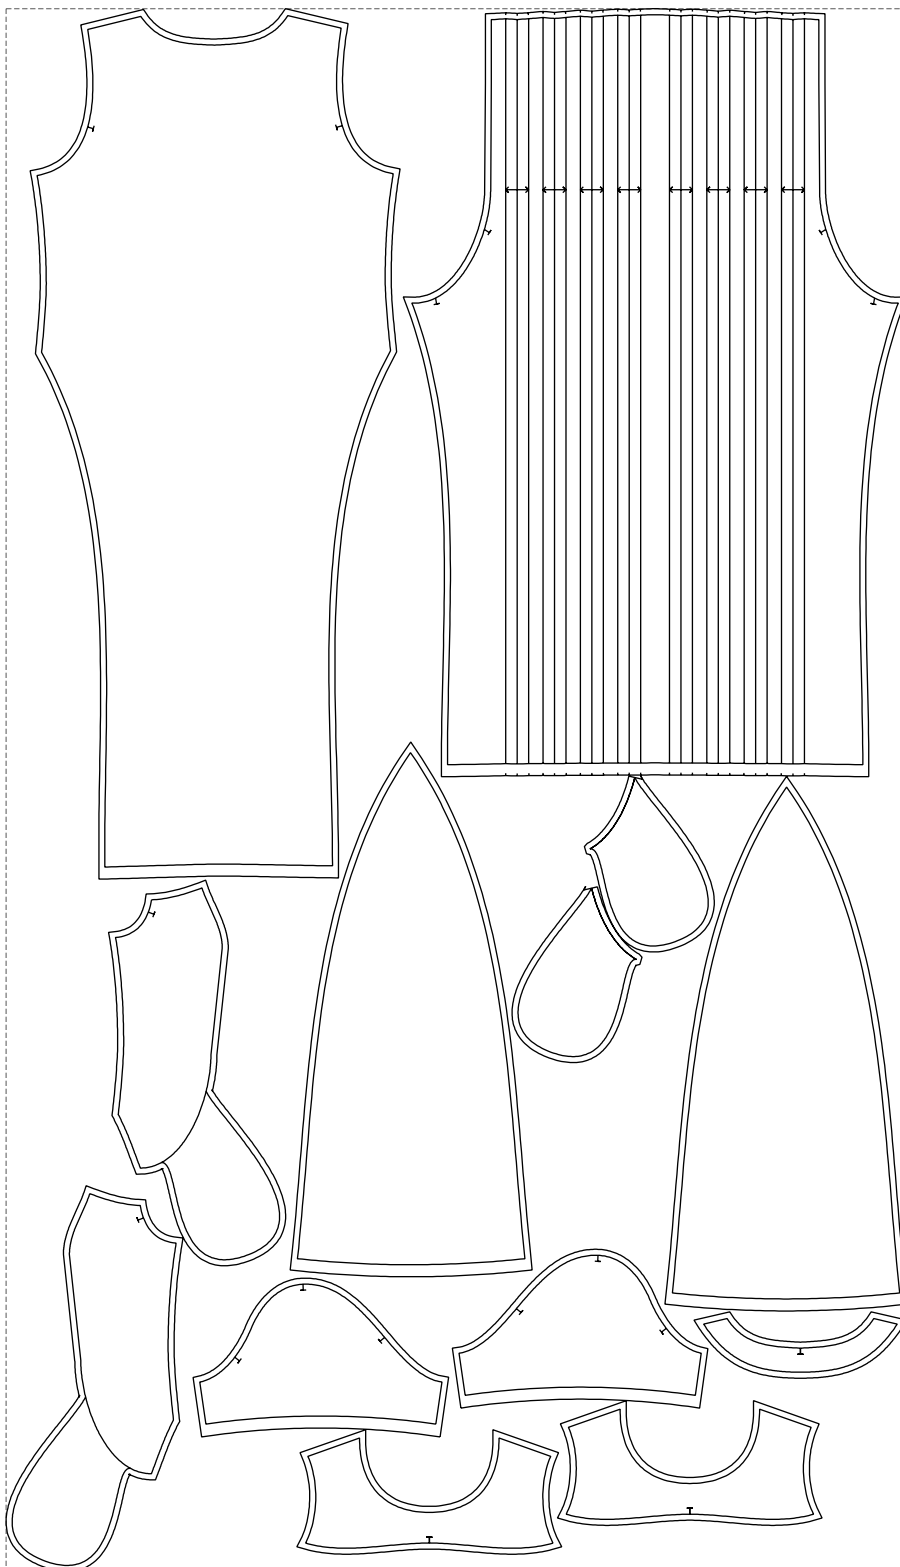

Example

size:1499.00 x2600.81 mm

Maneken =1 ver.0

rz_1=170

rz_16=108

rz_17=92.5

rz_18=89.2

rz_19=116