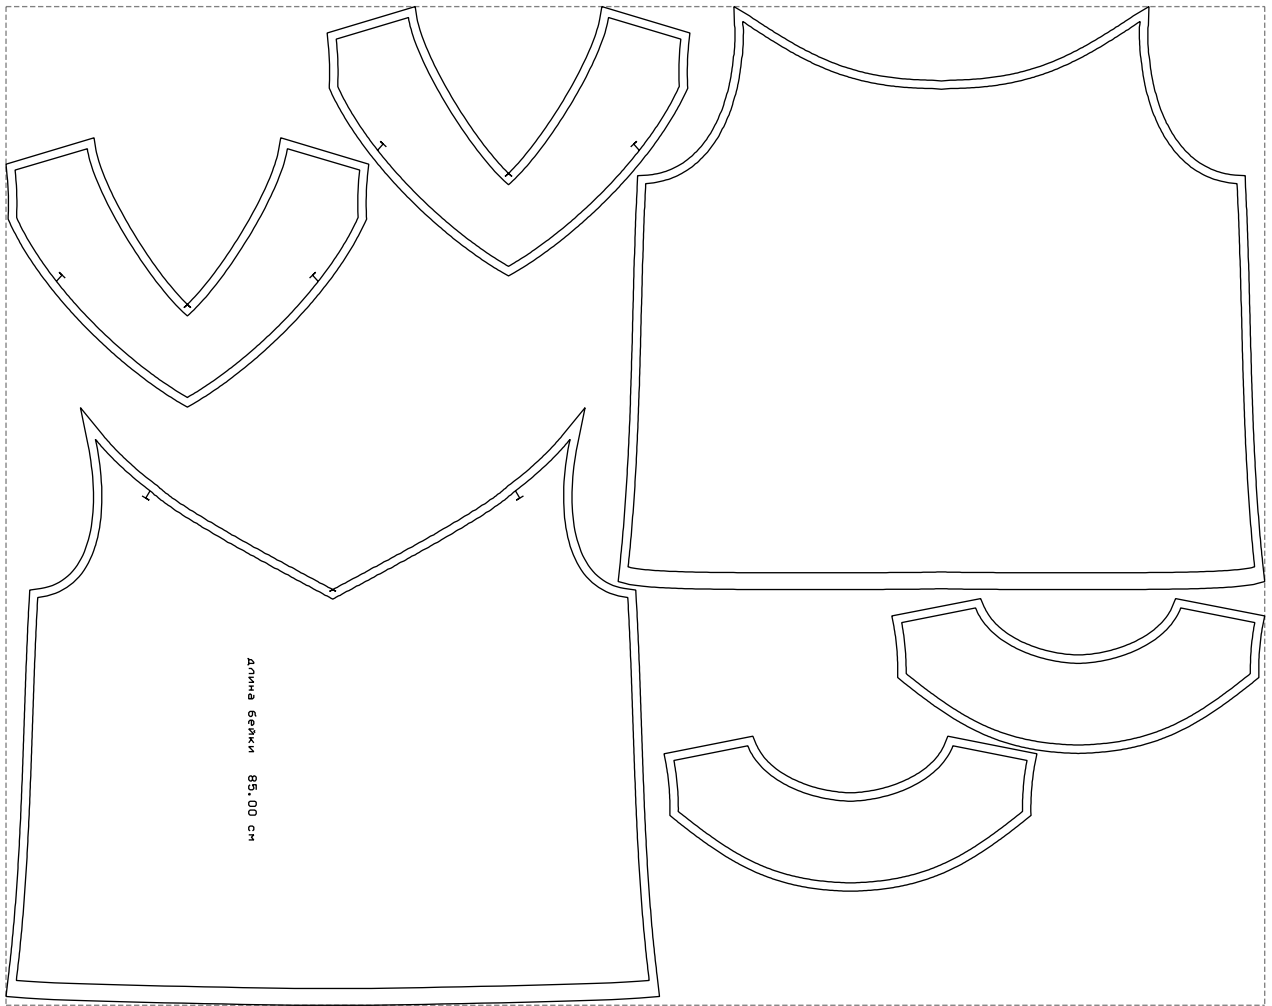

# Example

size:1499.00 x1189.48 mm

Maneken =1 ver.0

rz\_1=170

rz\_16=120

rz\_17=104

rz\_18=103.6

rz\_19=128

rz\_20=125.1

---

. . . . .  
. . . . .  
. . . . .