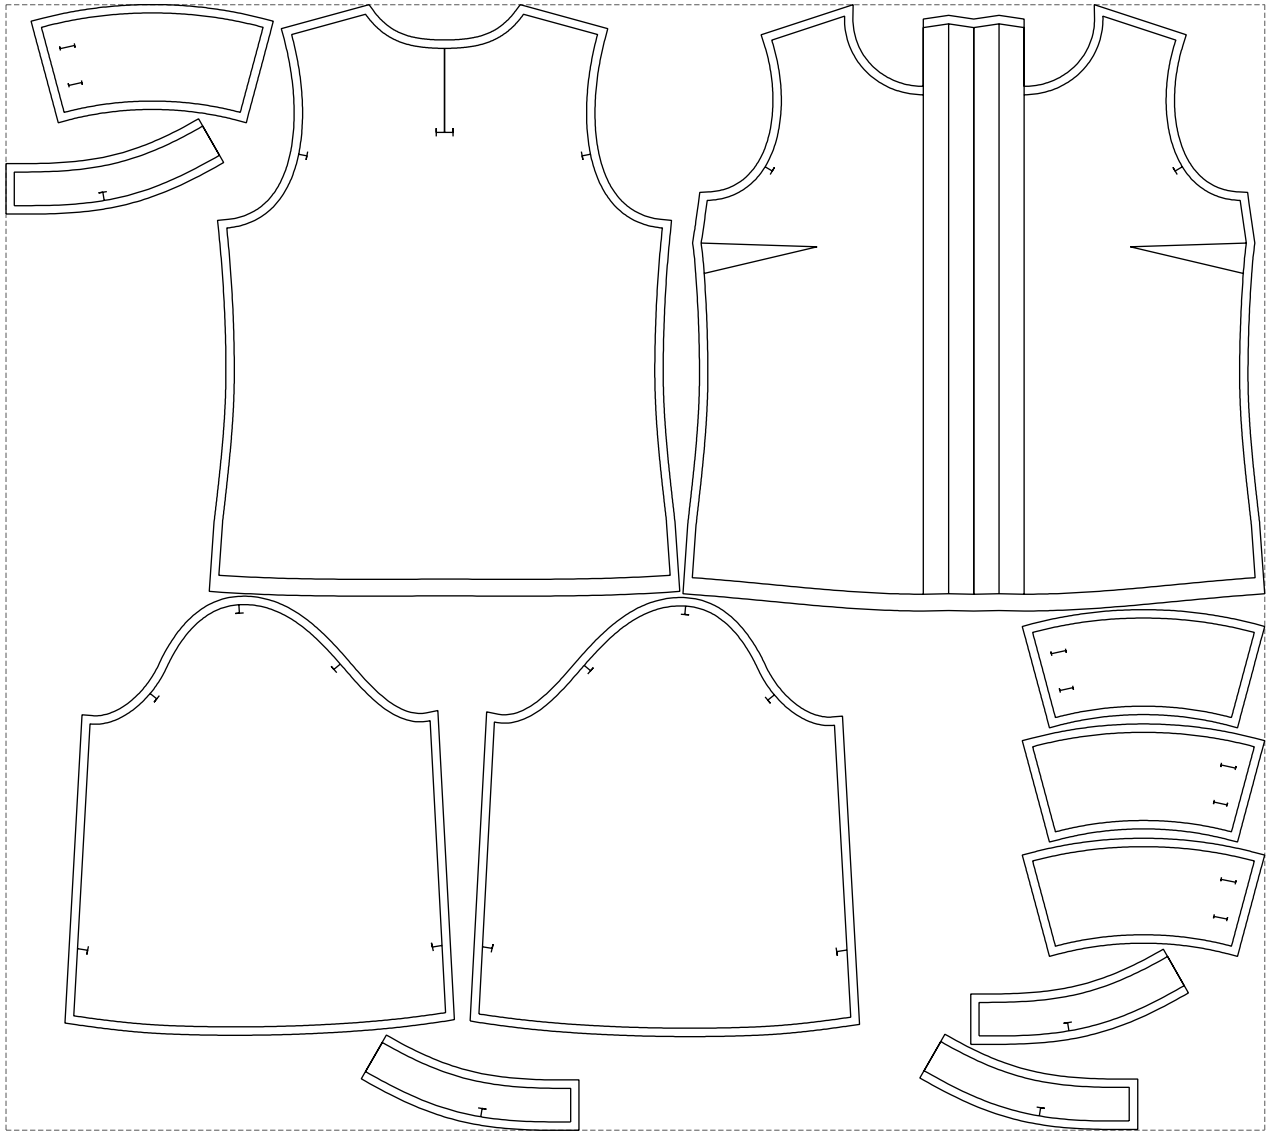

# Example

size:1499.00 x1340.97 mm

Maneken =1 ver.0

rz\_1=170

rz\_16=96

rz\_17=82

rz\_18=76

rz\_19=104