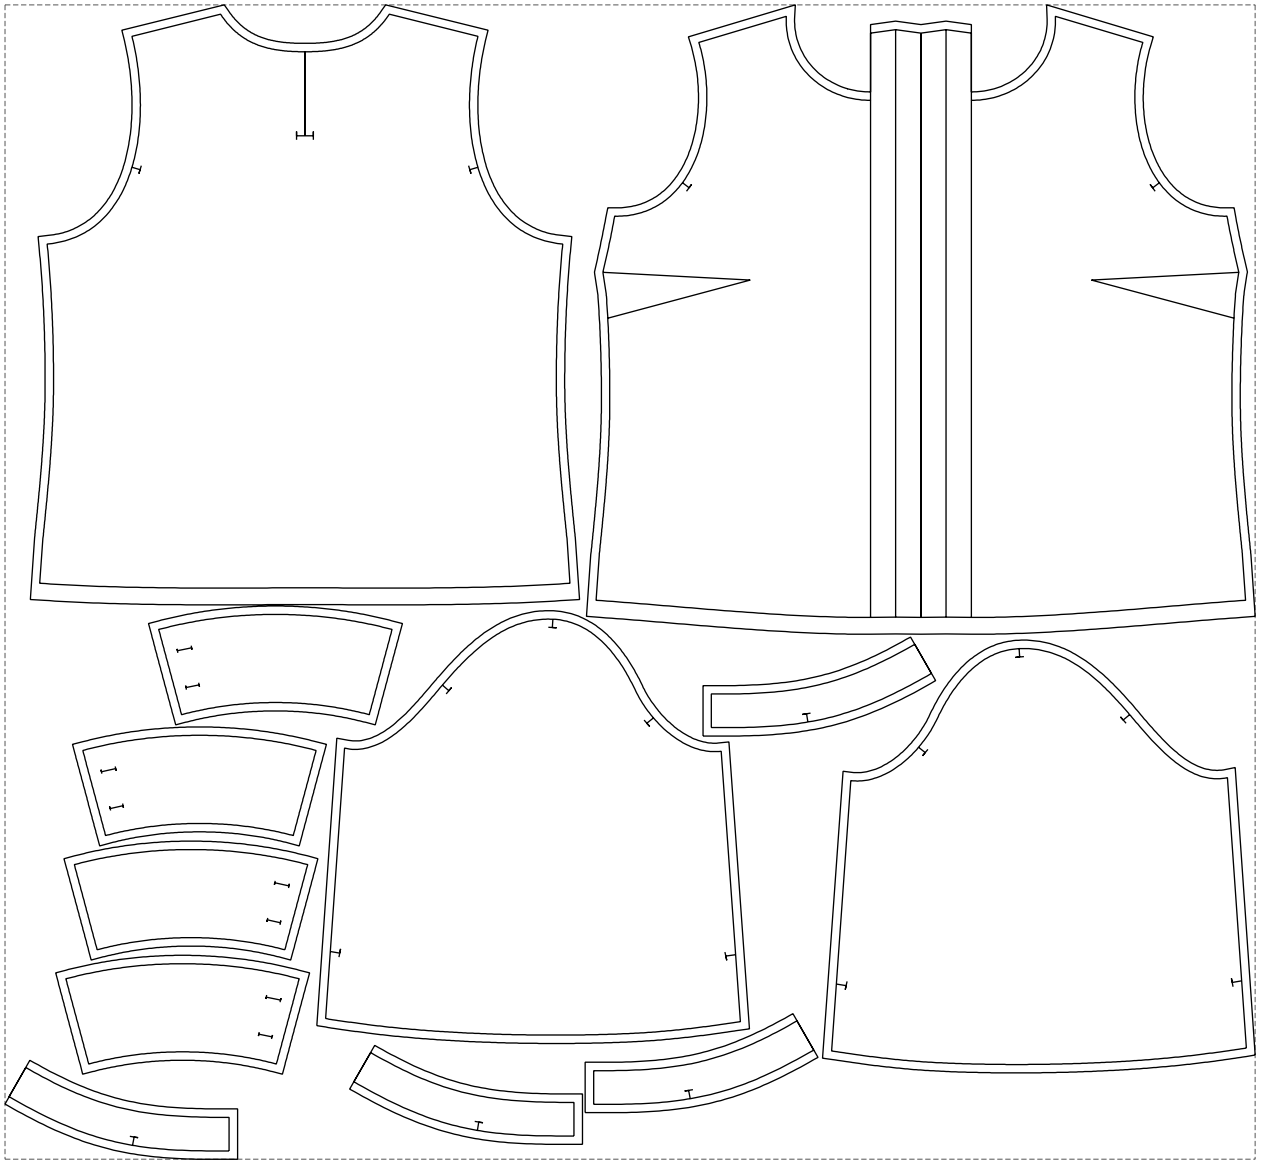

# Example

size:1488.98 x1375.24 mm

Maneken =1 ver.0

rz\_1=170

rz\_16=116

rz\_17=100

rz\_18=98.8

rz\_19=124