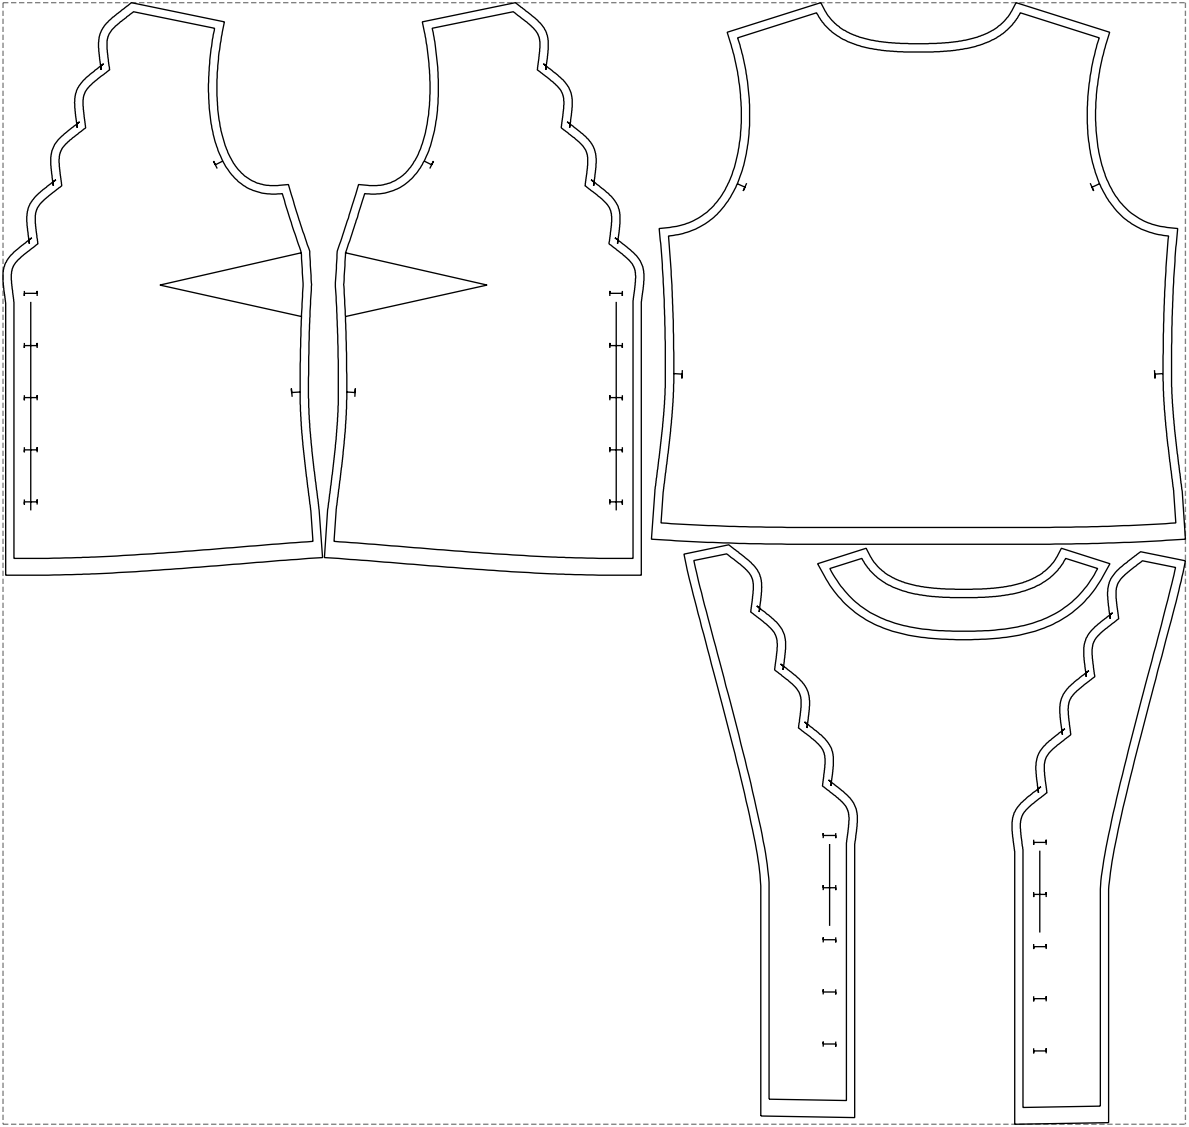

# Example

size:1408.32 x1335.91 mm

Maneken =1 ver.0

rz\_1=170

rz\_16=116

rz\_17=100

rz\_18=98.8

rz\_19=124