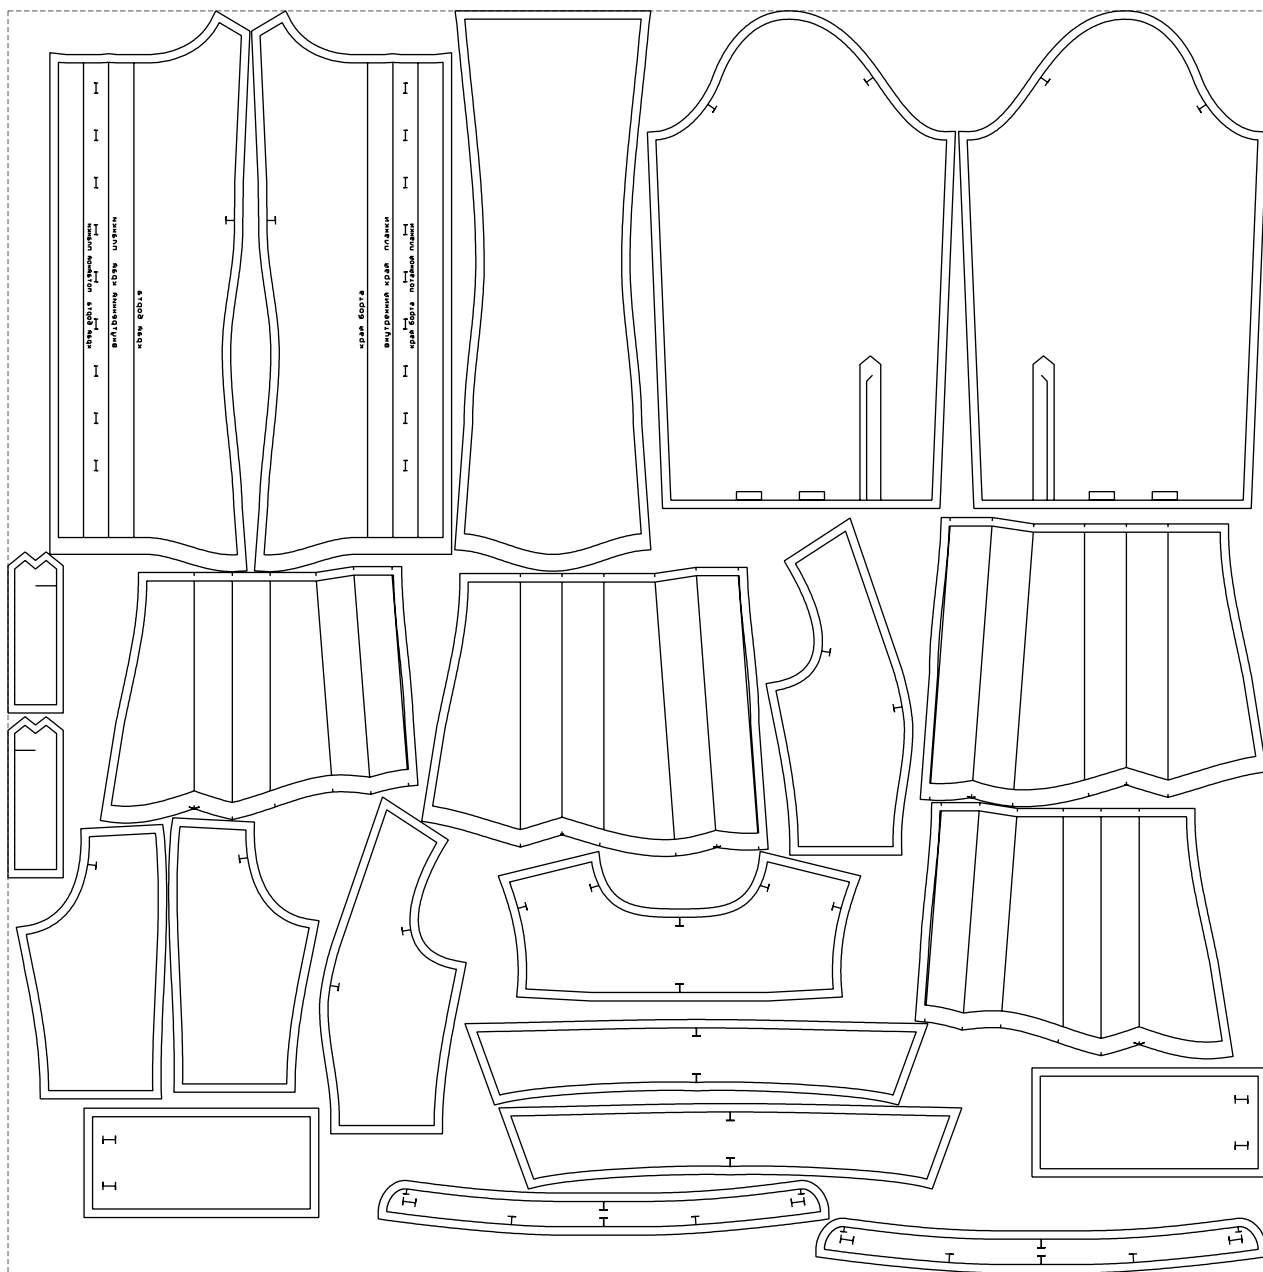

Example

size:1499.00 x1503.18 mm

Maneken =1 ver.0

rz_1=170

rz_16=92

rz_17=78.8

rz_18=71.8

rz_19=100

rz_20=98.1

.
.
.