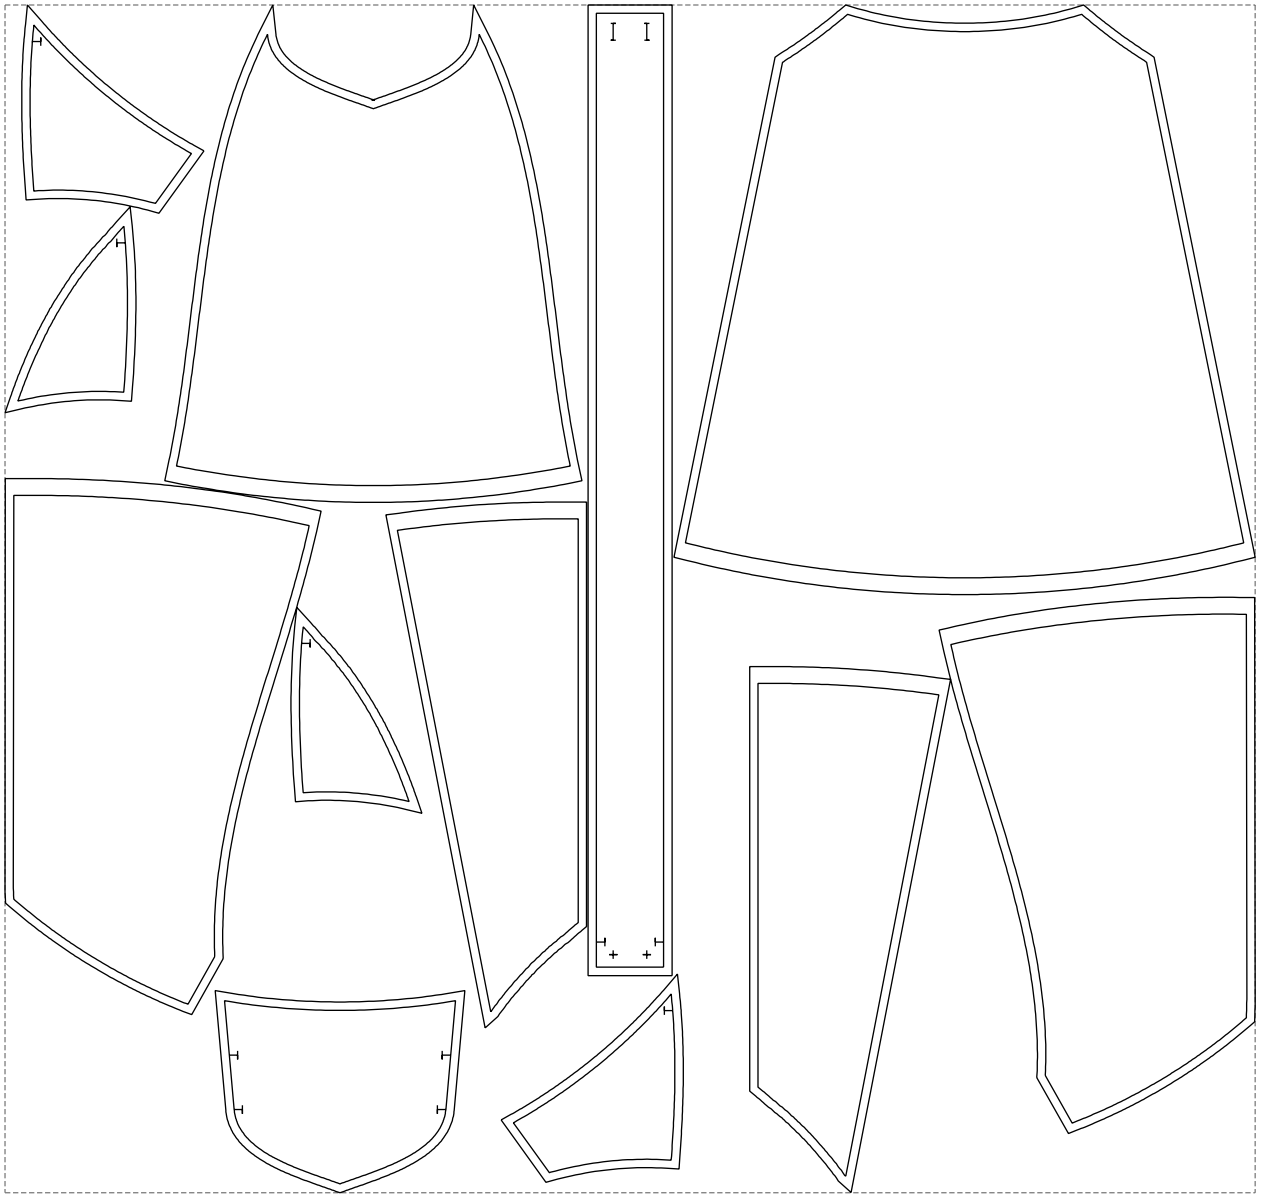

Example

size:1488.98 x1414.92 mm

Maneken =1 ver.0

rz_1=170

rz_16=120

rz_17=104

rz_18=103.6

rz_19=128

rz_20=125.1

.
.
.