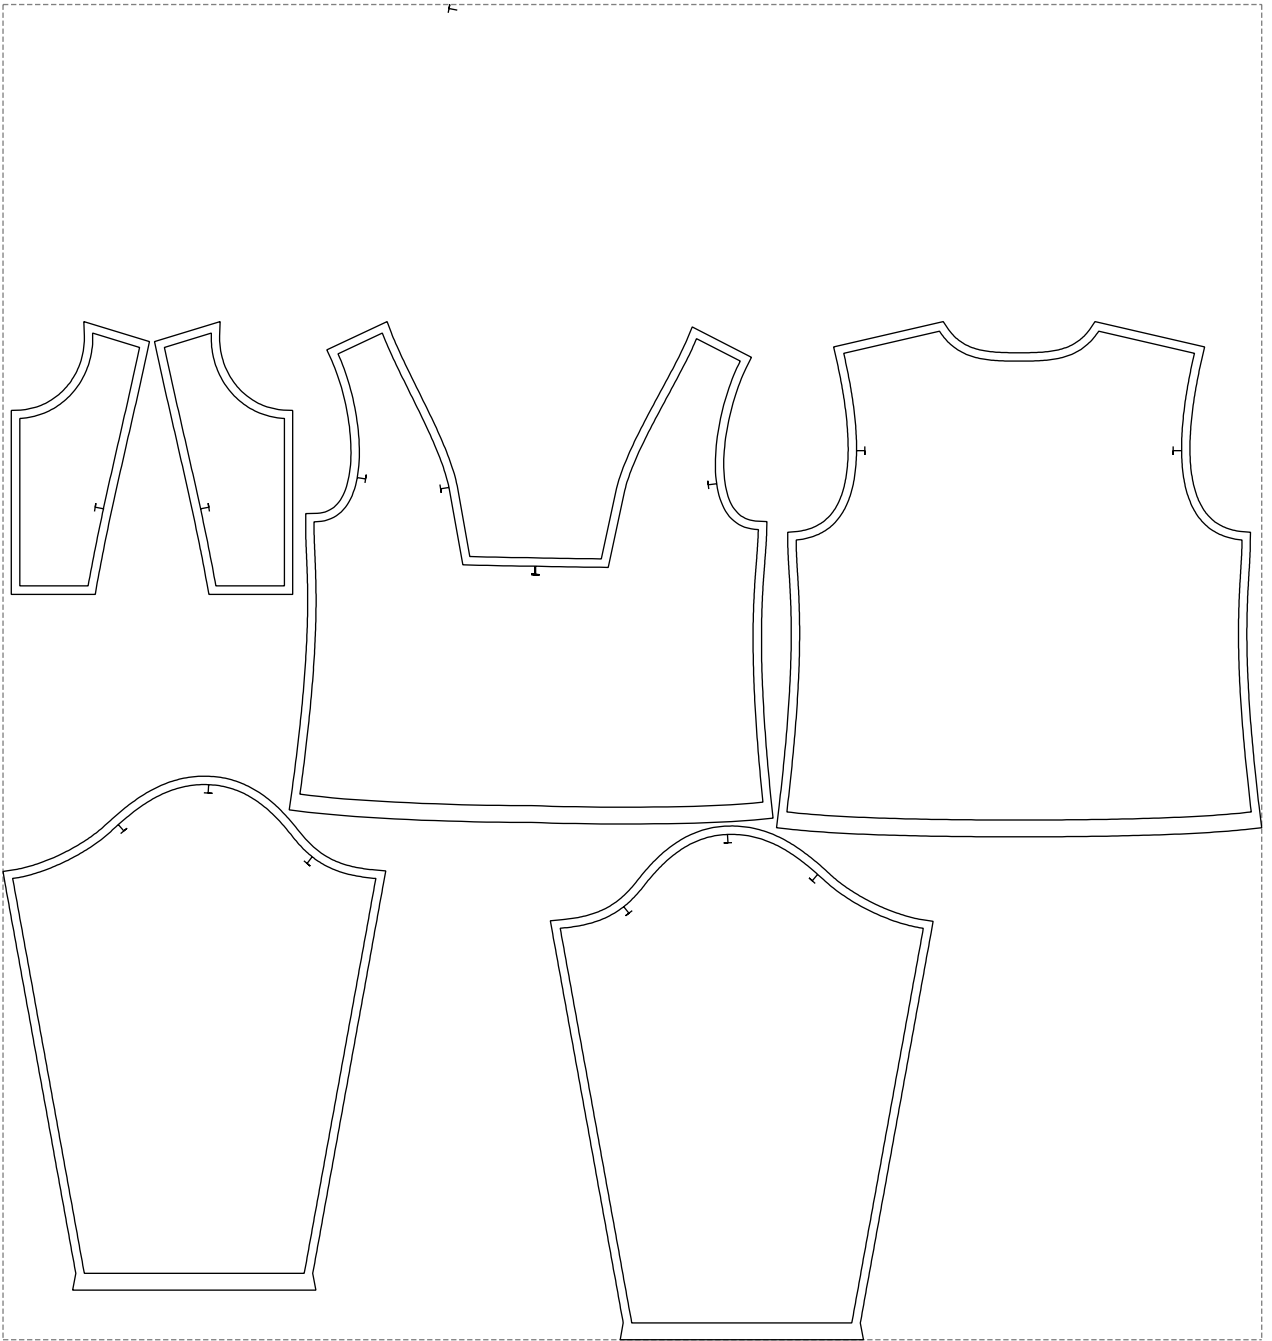

# Example

size:1499.00 x1590.62 mm

Maneken =1 ver.0

rz\_1=170

rz\_16=96

rz\_17=82

rz\_18=76

rz\_19=104