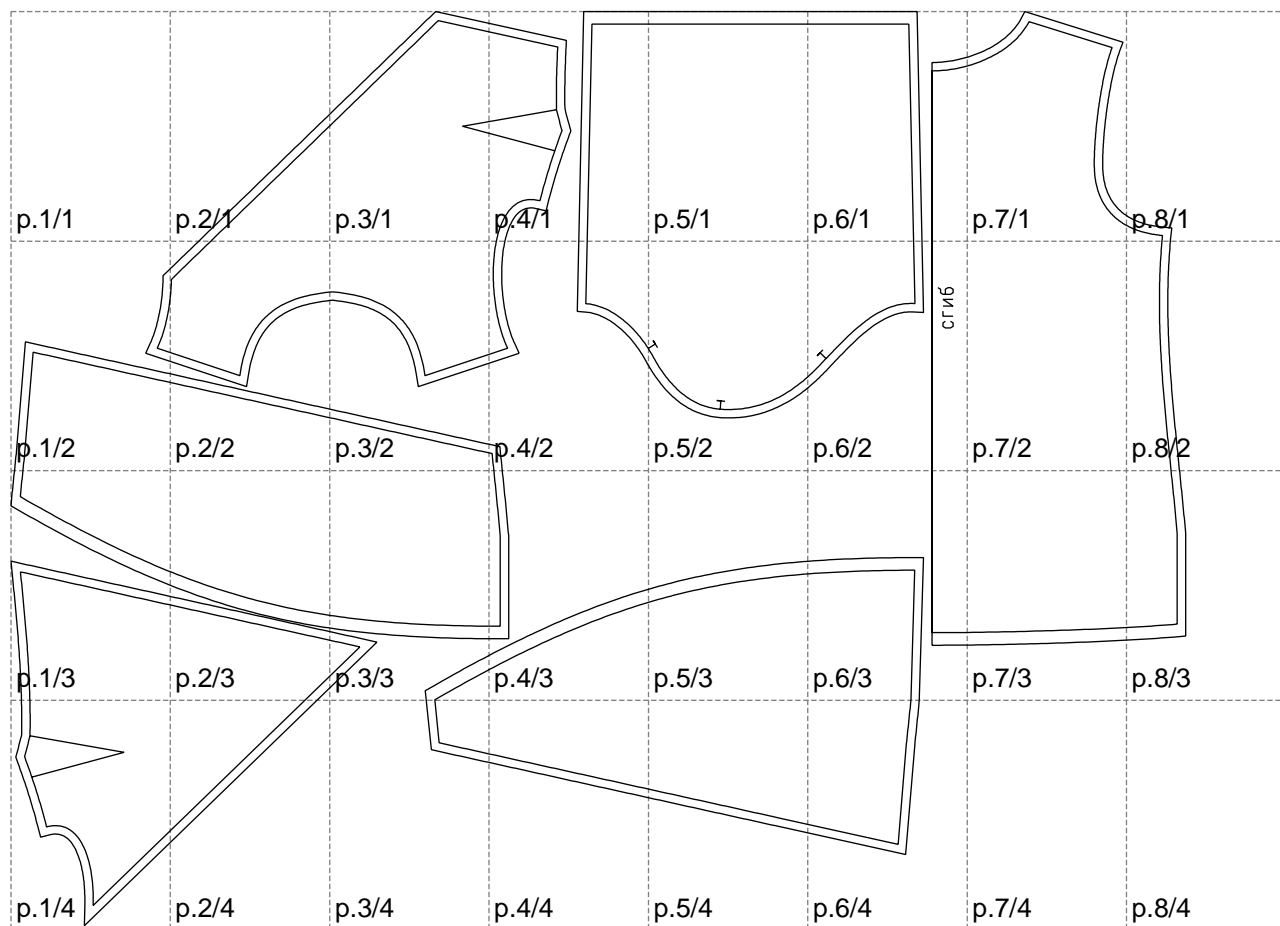

Not for print

Paper size: A4, size:1399.00 x1088.60 mm

# Example

size:1438.63 x1077.84 mm

Maneken =1 ver.0

rz\_1=170

rz\_16=104

rz\_17=88.9

rz\_18=84.4

rz\_19=112

rz\_20=109.3

---

. . . . .  
. . . . .  
. . . . .