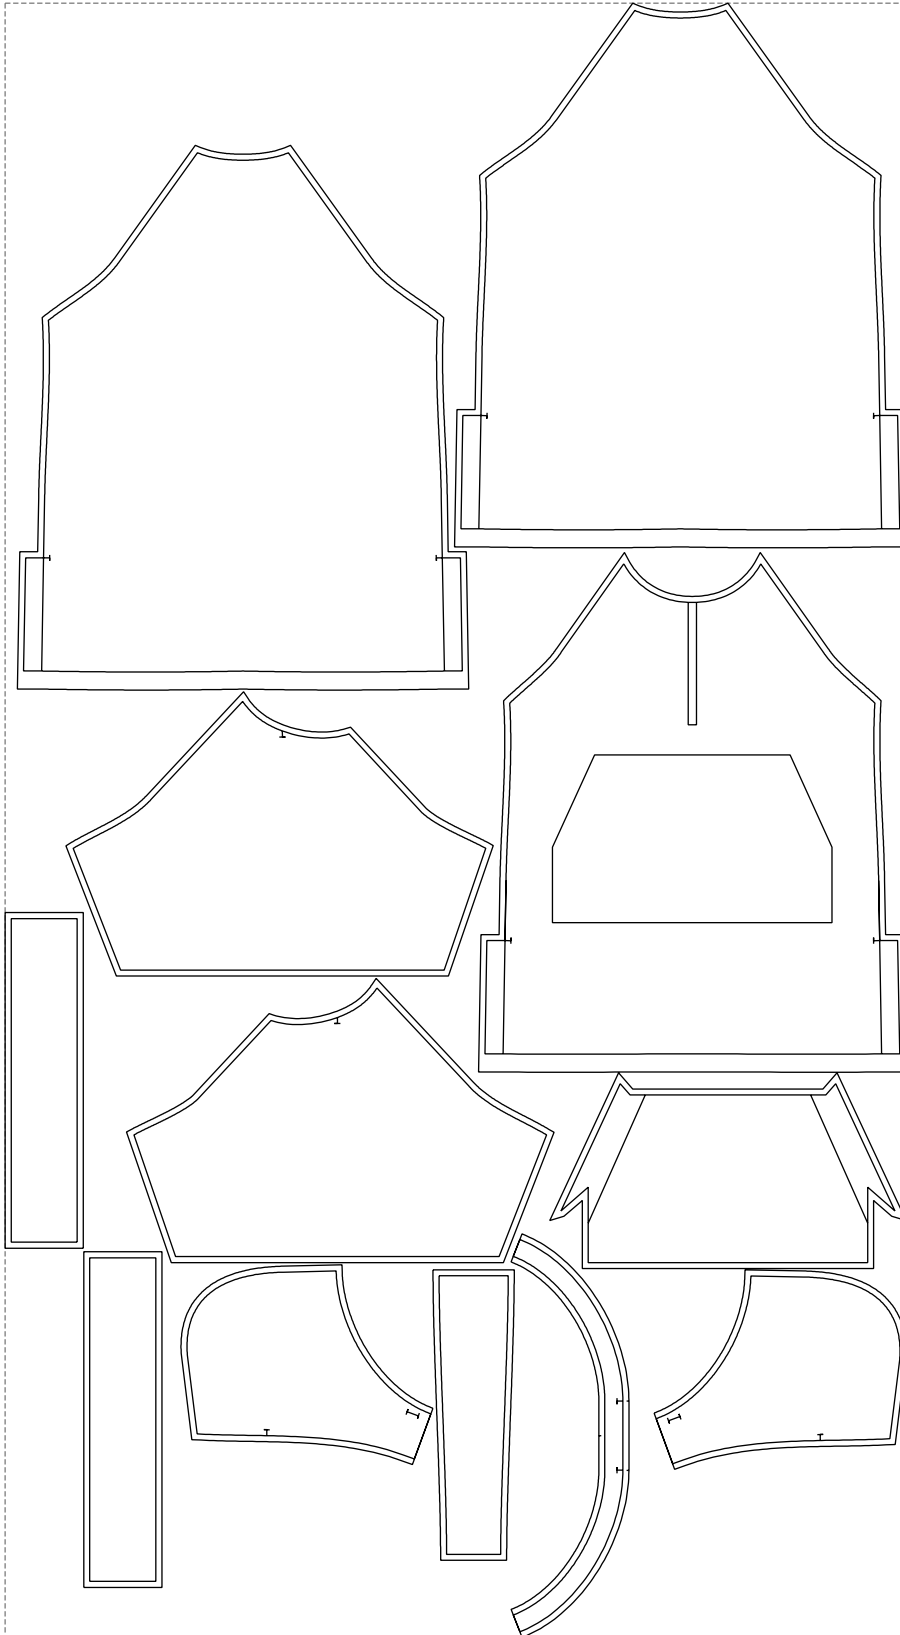

# Example

size:1499.00 x2720.01 mm

Maneken =1 ver.0

rz\_1=170

rz\_16=112

rz\_17=96.2

rz\_18=94

rz\_19=120

rz\_20=117

---

. . . . .  
. . . . .  
. . . . .