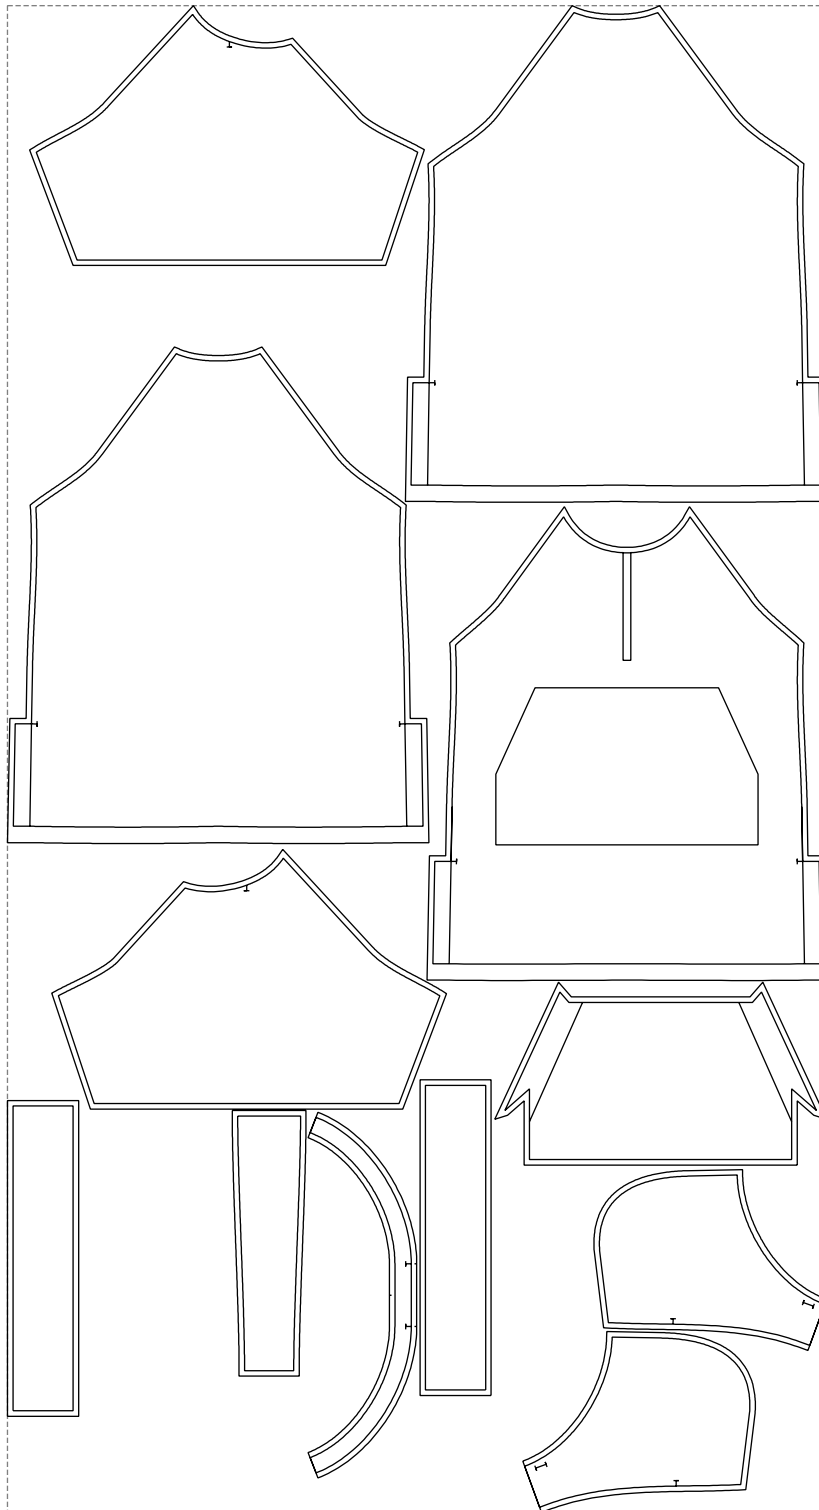

# Example

size:1499.00 x2758.35 mm

Maneken =1 ver.0

rz\_1=170

rz\_16=116

rz\_17=100

rz\_18=98.8

rz\_19=124

rz\_20=121

---

. . . . .  
. . . . .  
. . . . .