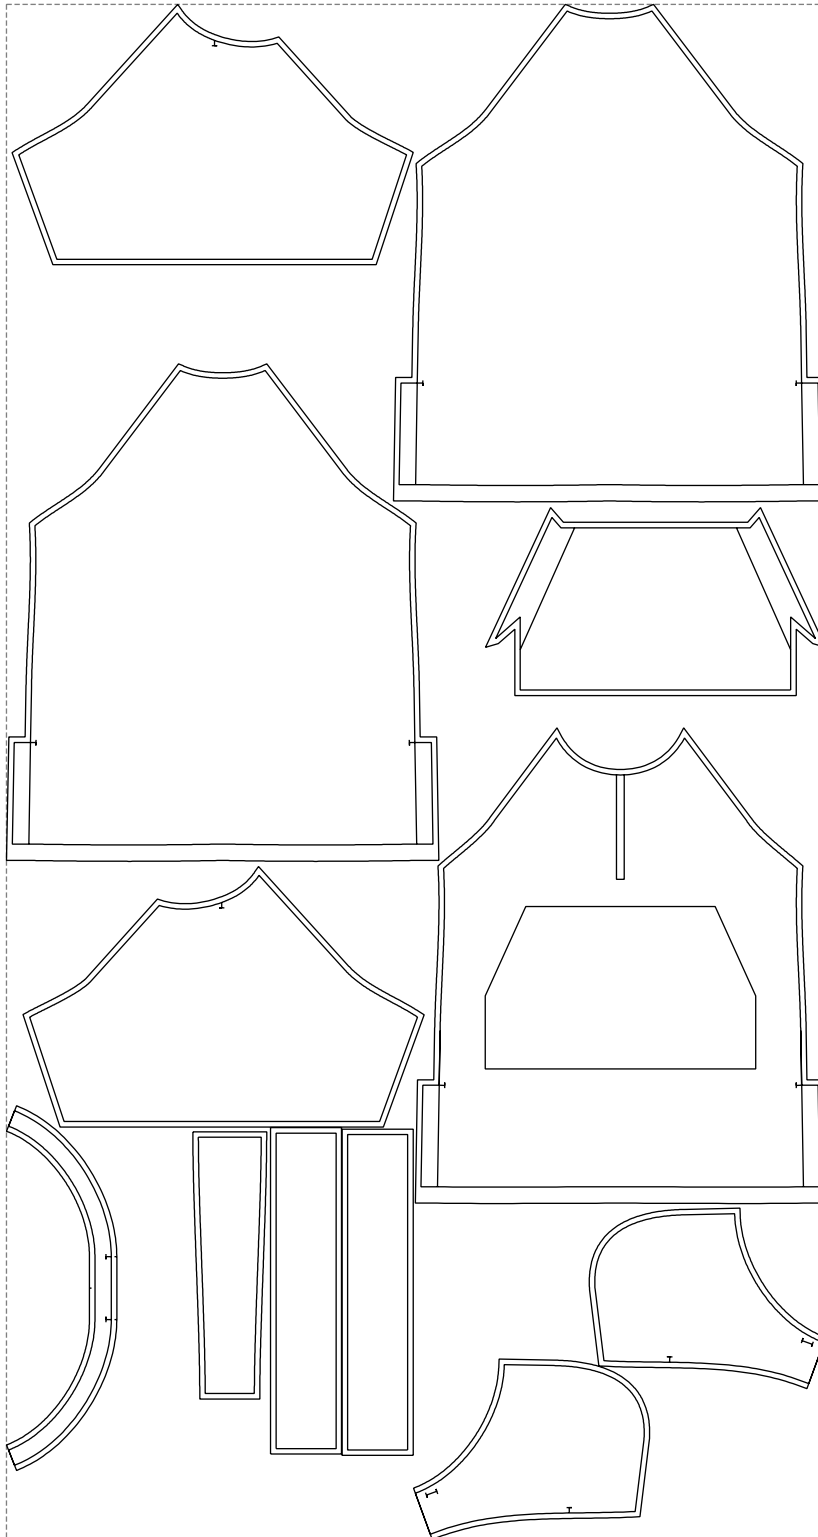

Example

size:1499.00 x2810.45 mm

Maneken =1 ver.0

rz_1=170

rz_16=120

rz_17=104

rz_18=103.6

rz_19=128

rz_20=125.1

.
.
.