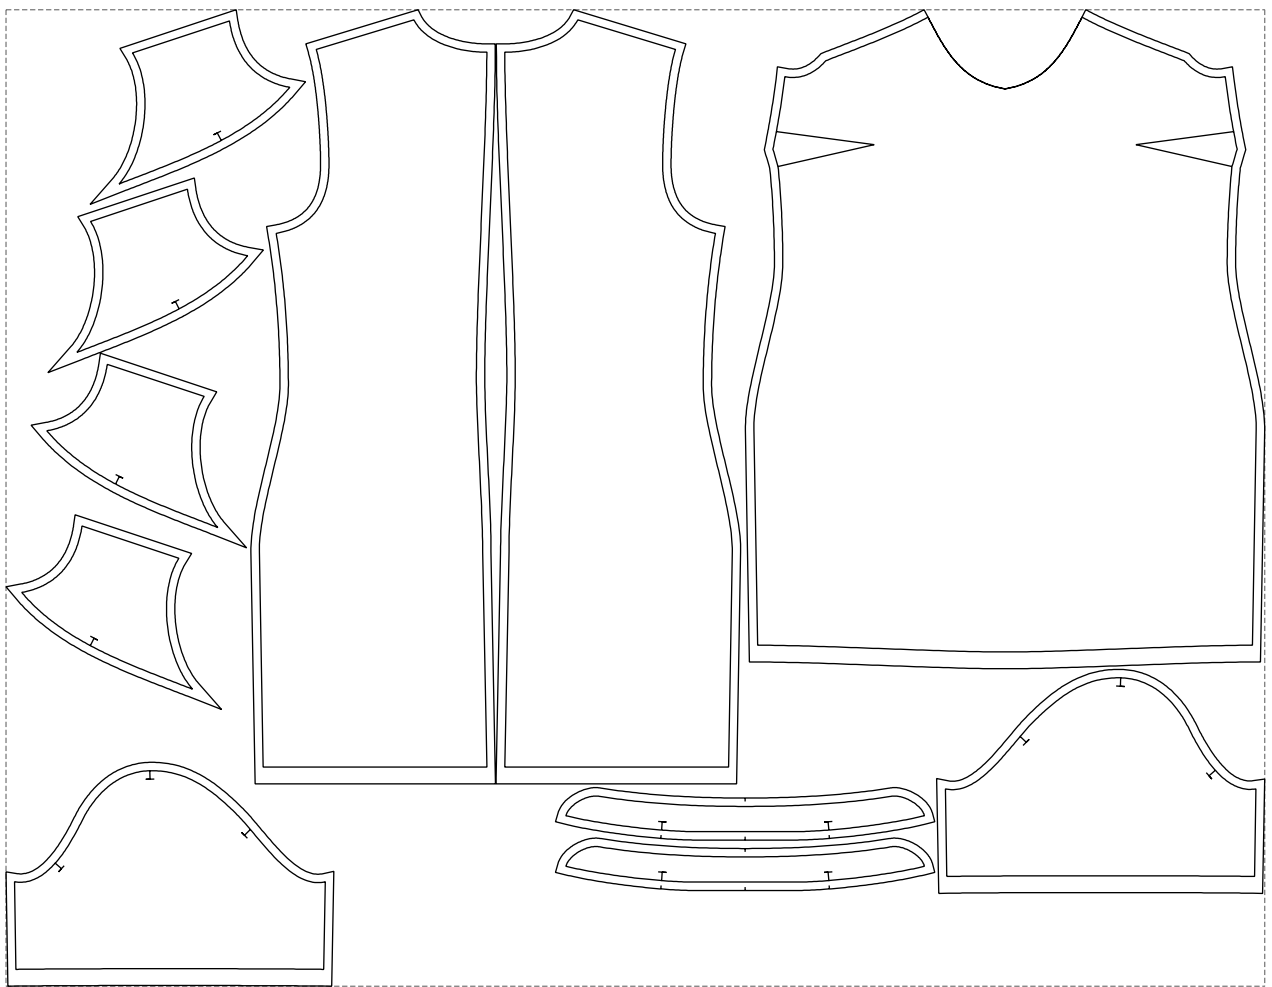

# Example

size:1499.00 x1163.28 mm

Maneken =1 ver.0

rz\_1=170

rz\_16=104

rz\_17=88.9

rz\_18=84.4

rz\_19=112