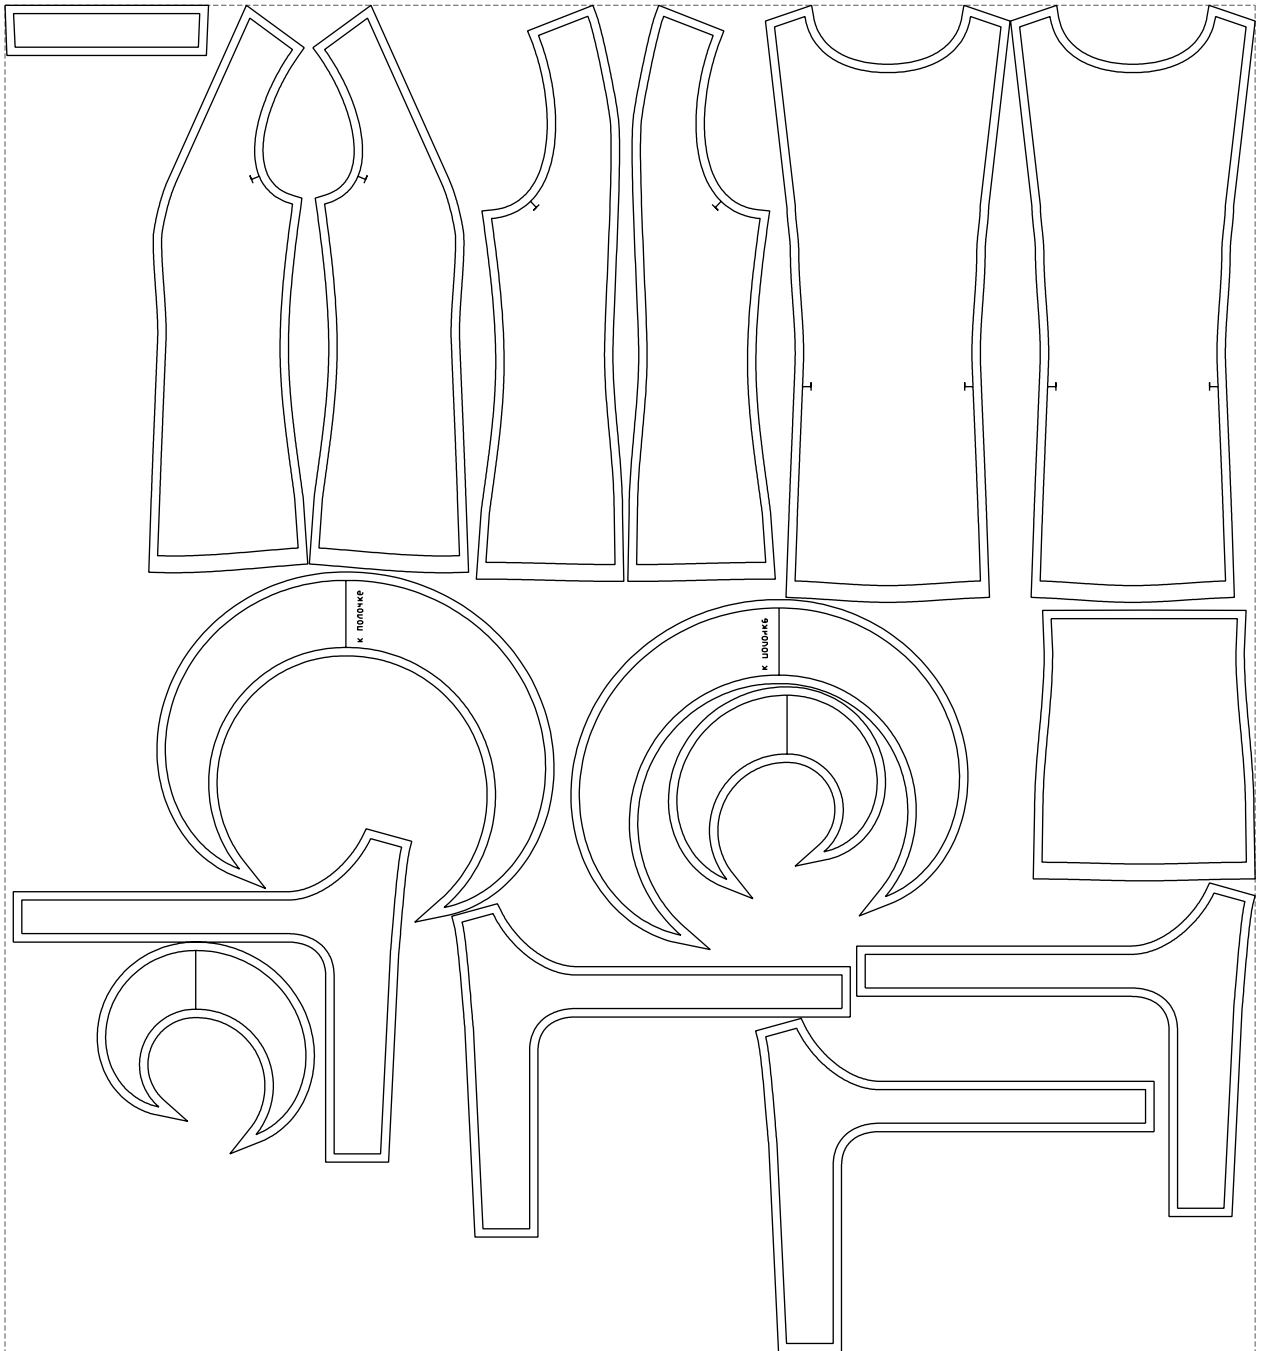

# Example

size:1488.95 x1604.02 mm

Maneken =1 ver.0

rz\_1=170

rz\_16=96

rz\_17=82

rz\_18=76

rz\_19=104