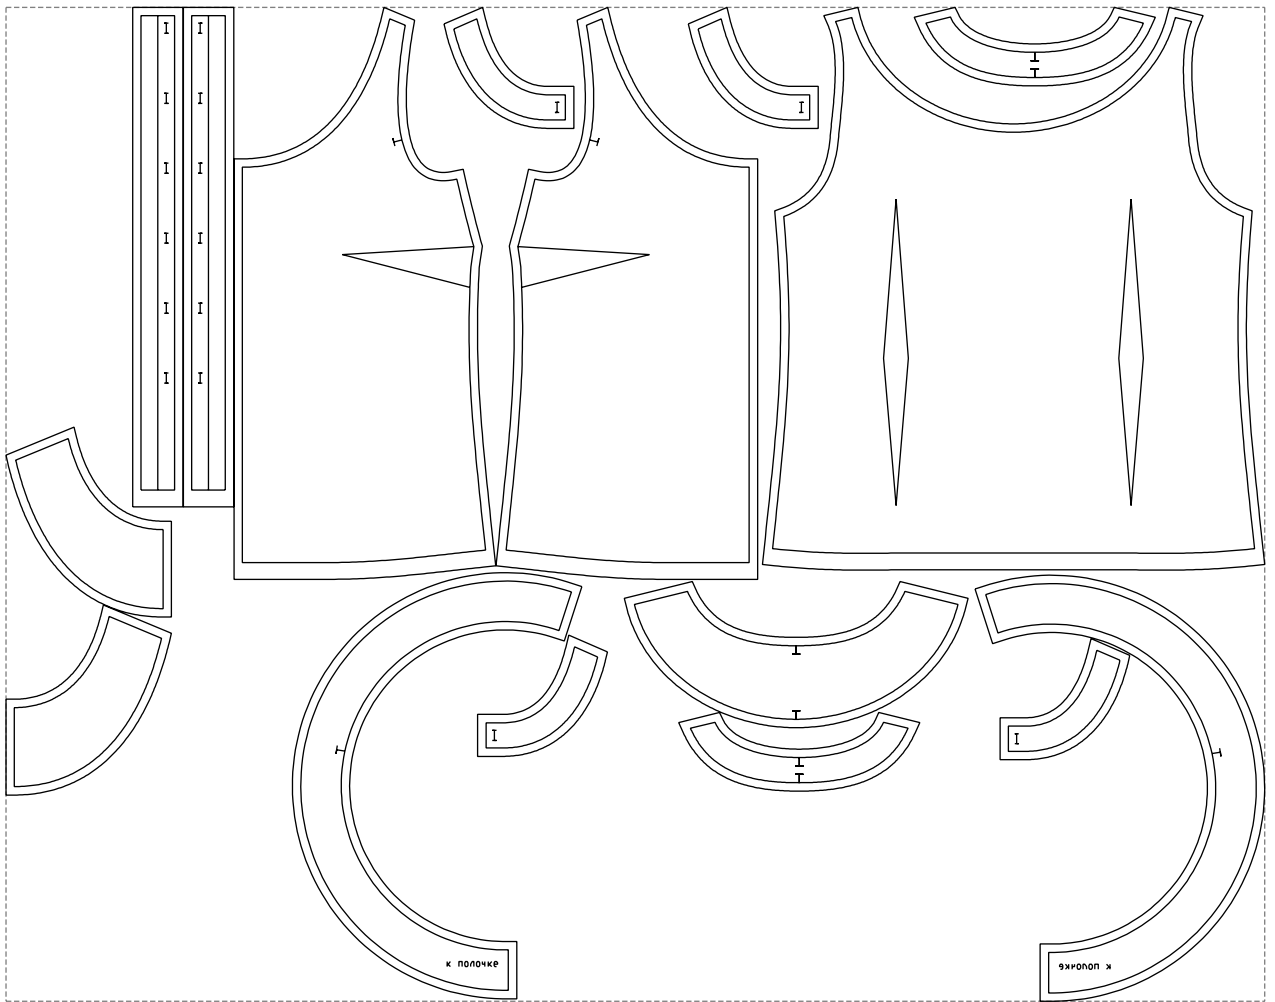

Example

size:1499.00 x1184.07 mm

Maneken =1 ver.0

rz_1=170

rz_16=100

rz_17=85.4

rz_18=80.2

rz_19=108

rz_20=105.4

.
.
.