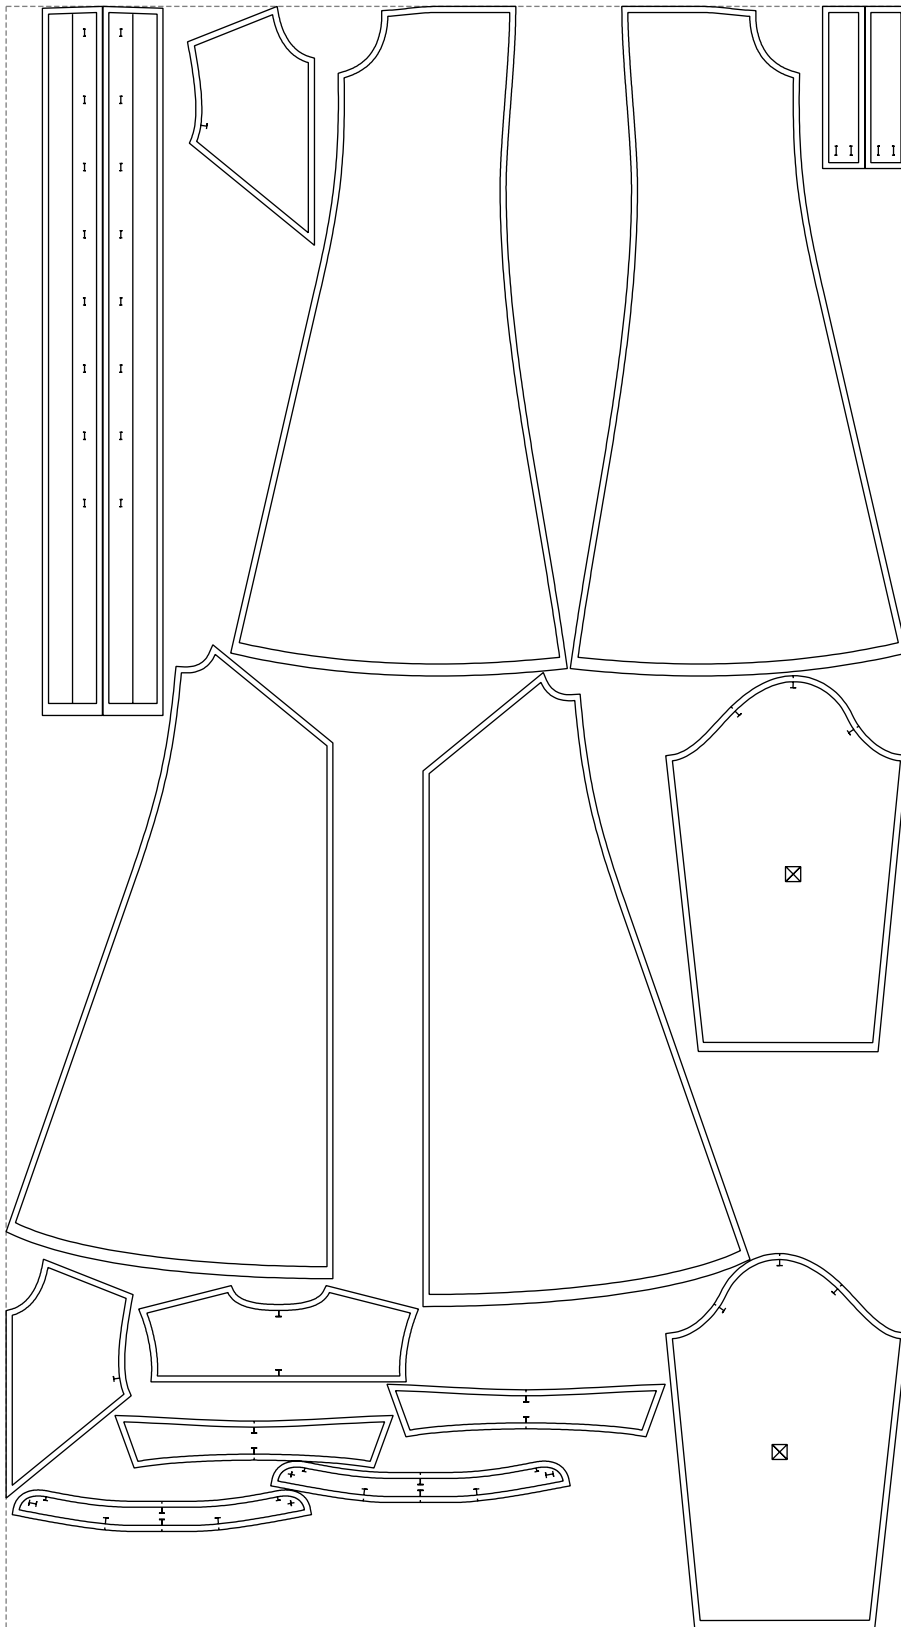

# Example

size:1499.00 x2701.25 mm

Maneken =1 ver.0

rz\_1=170

rz\_16=96

rz\_17=82

rz\_18=76

rz\_19=104

rz\_20=101.8

---

. . . . .  
. . . . .  
. . . . .