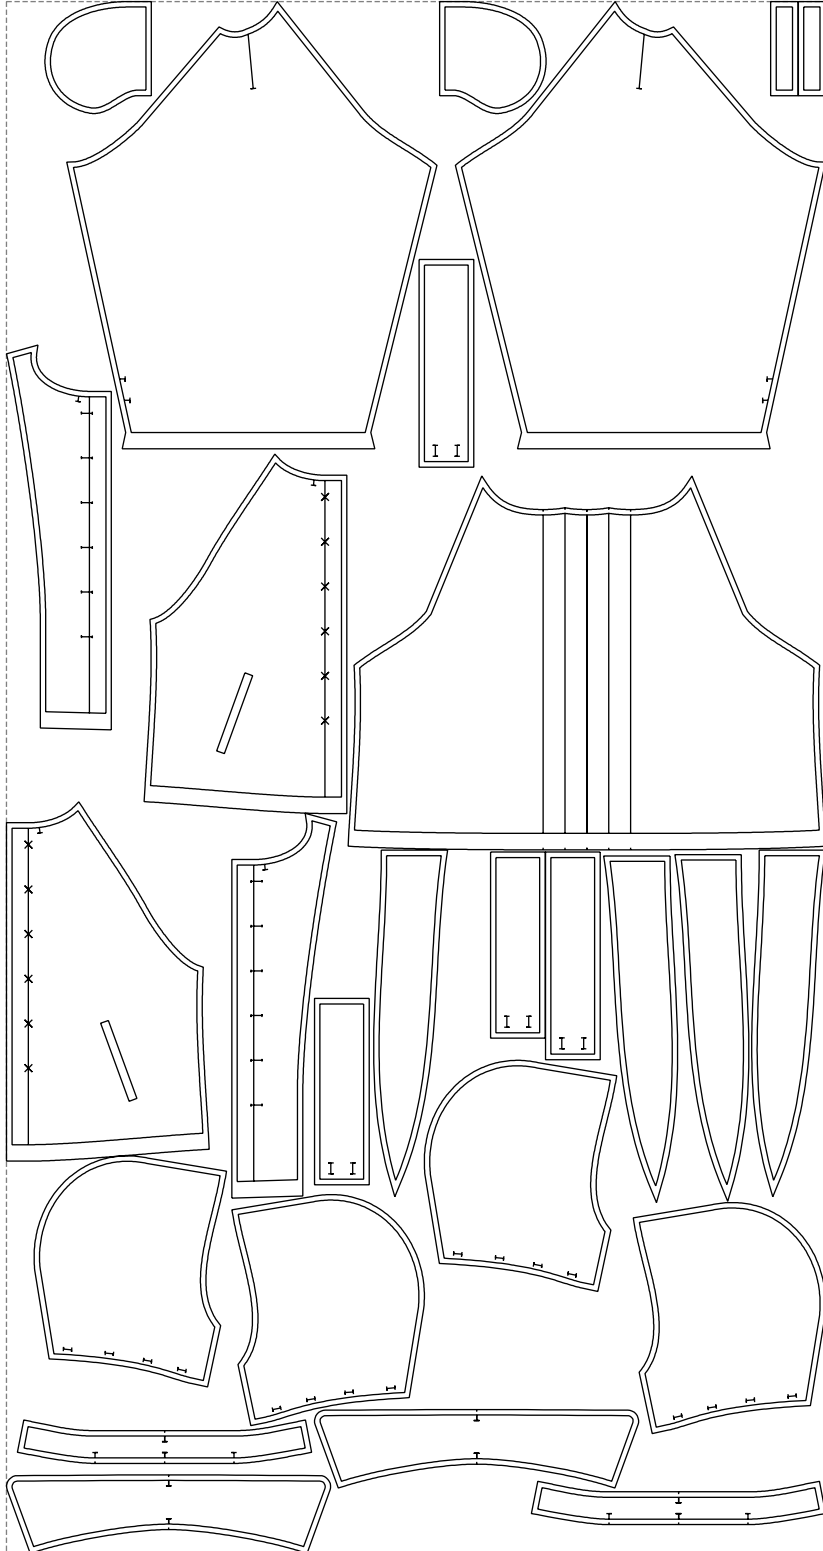

Example

size:1499.00 x2841.05 mm

Maneken =1 ver.0

rz_1=170

rz_16=116

rz_17=100

rz_18=98.8

rz_19=124

rz_20=121

.
.
.