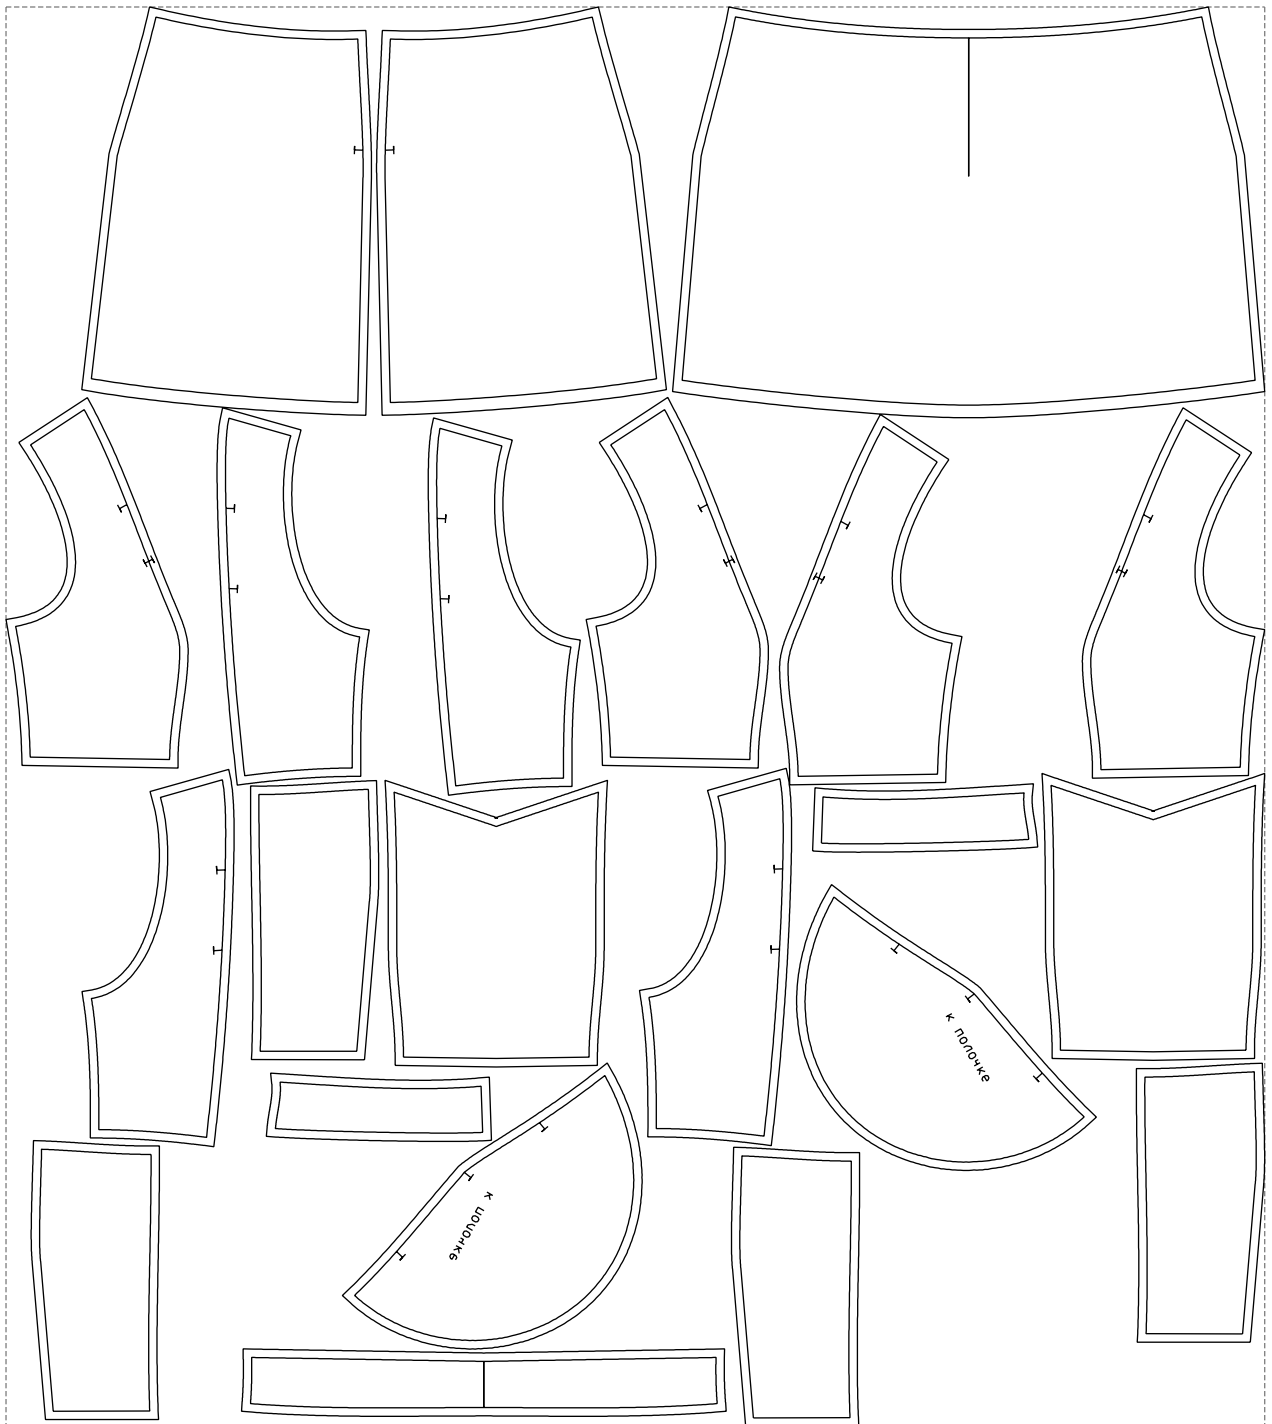

Example

size:1499.00 x1690.66 mm

Maneken =1 ver.0

rz_1=170

rz_16=112

rz_17=96.2

rz_18=94

rz_19=120

rz_20=117

.
.
.