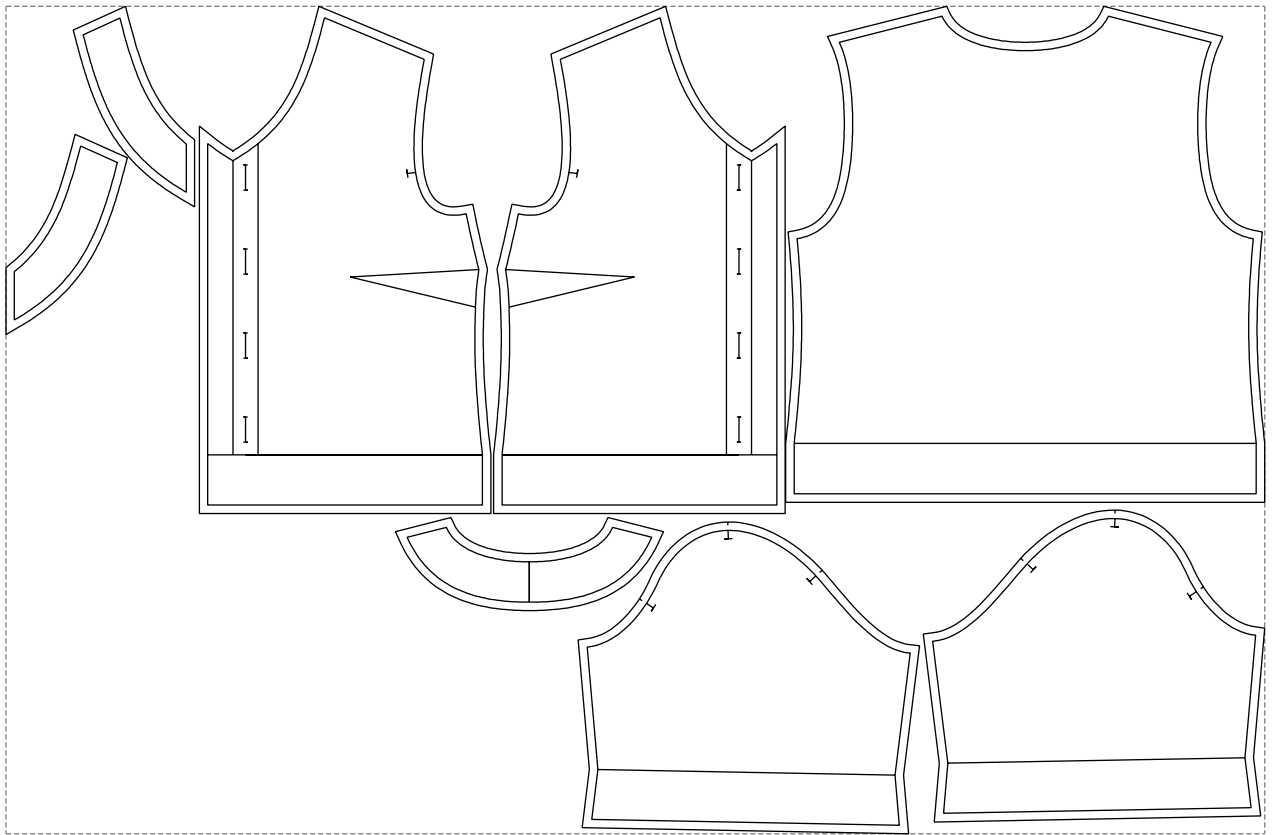

# Example

size:1499.00 x985.56 mm

Maneken =1 ver.0

rz\_1=170

rz\_16=96

rz\_17=82

rz\_18=76

rz\_19=104

rz\_20=101.8

---

. . . . .  
. . . . .  
. . . . .