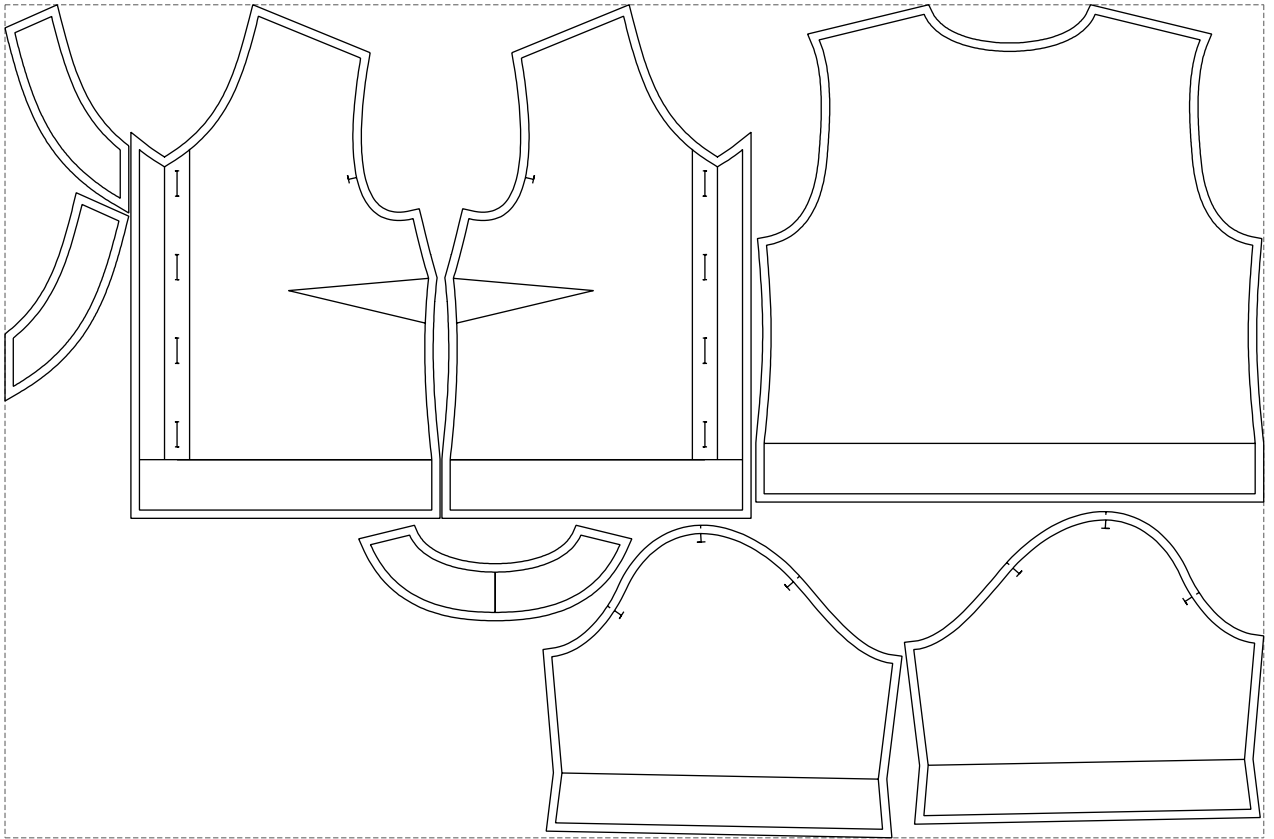

# Example

size:1499.00 x992.39 mm

Maneken =1 ver.0

rz\_1=170

rz\_16=104

rz\_17=88.9

rz\_18=84.4

rz\_19=112