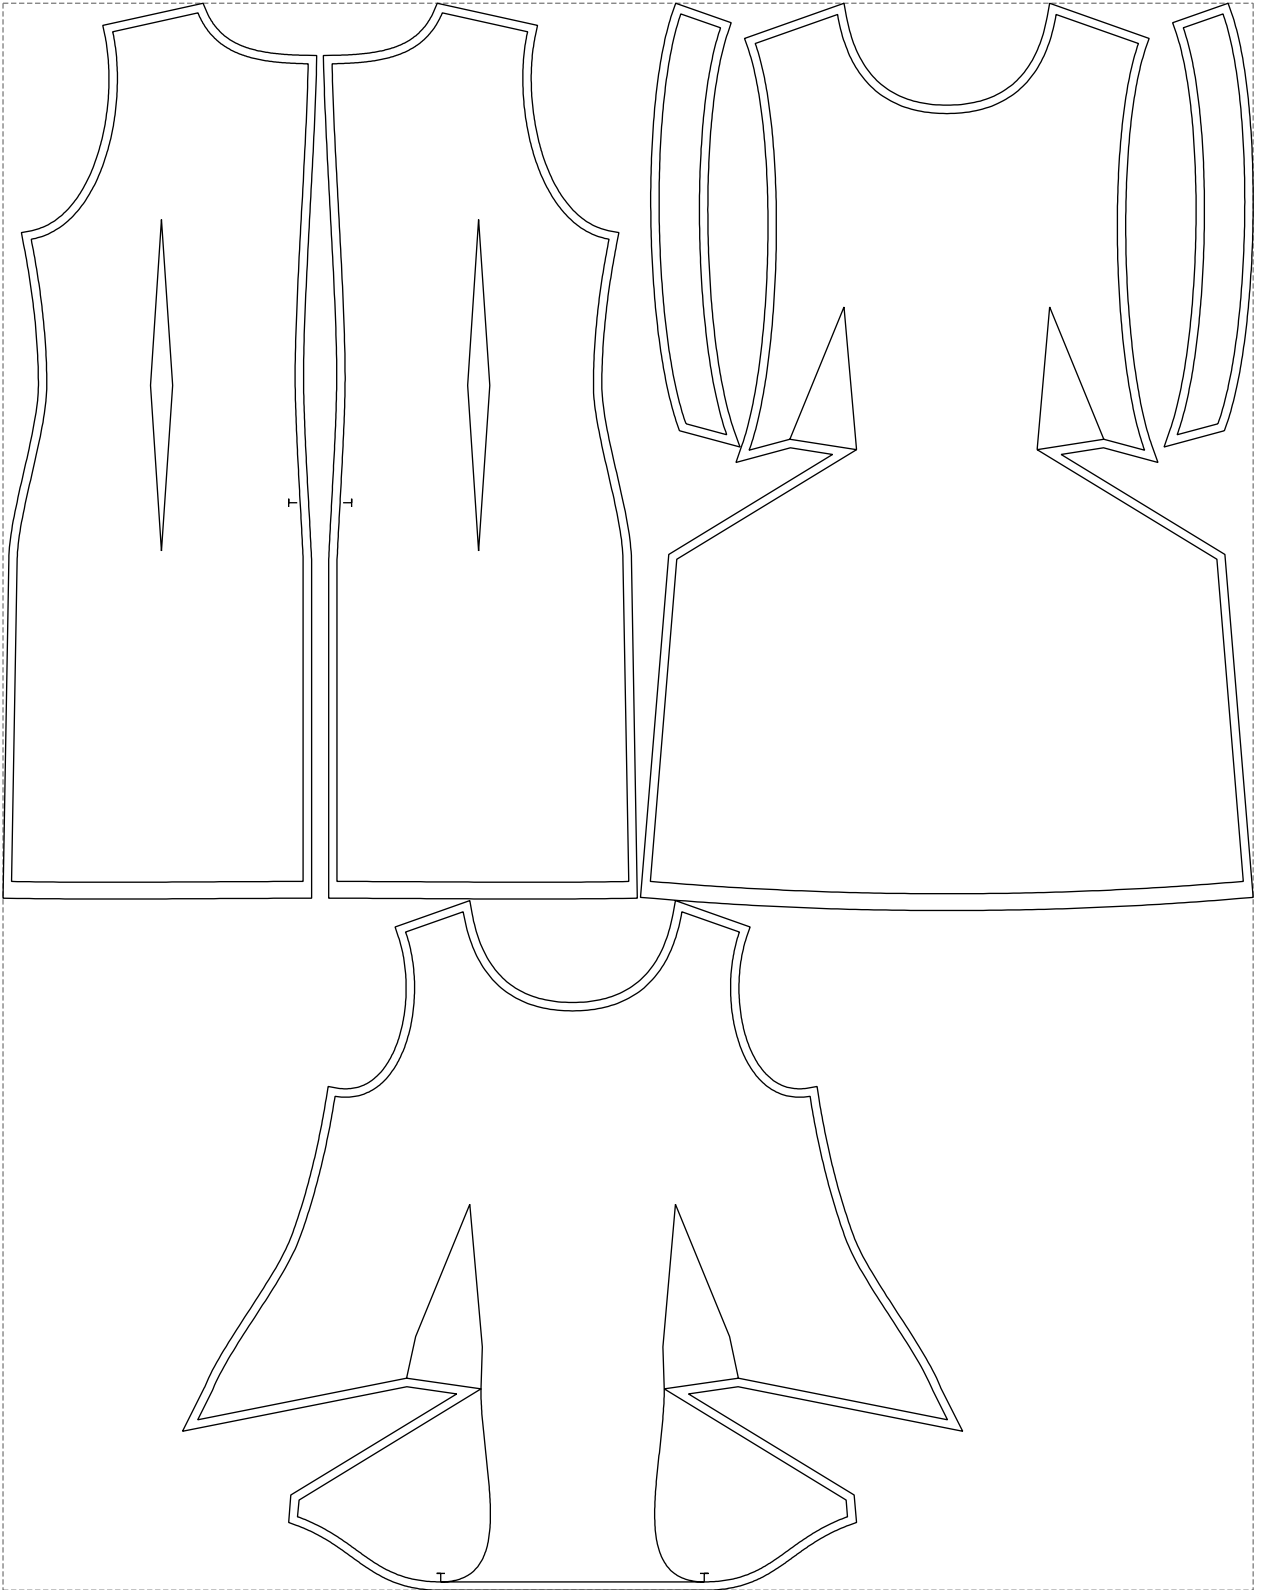

Example

size:1488.95 x1890.59 mm

Maneken =1 ver.0

rz_1=170

rz_16=116

rz_17=100

rz_18=98.8

rz_19=124