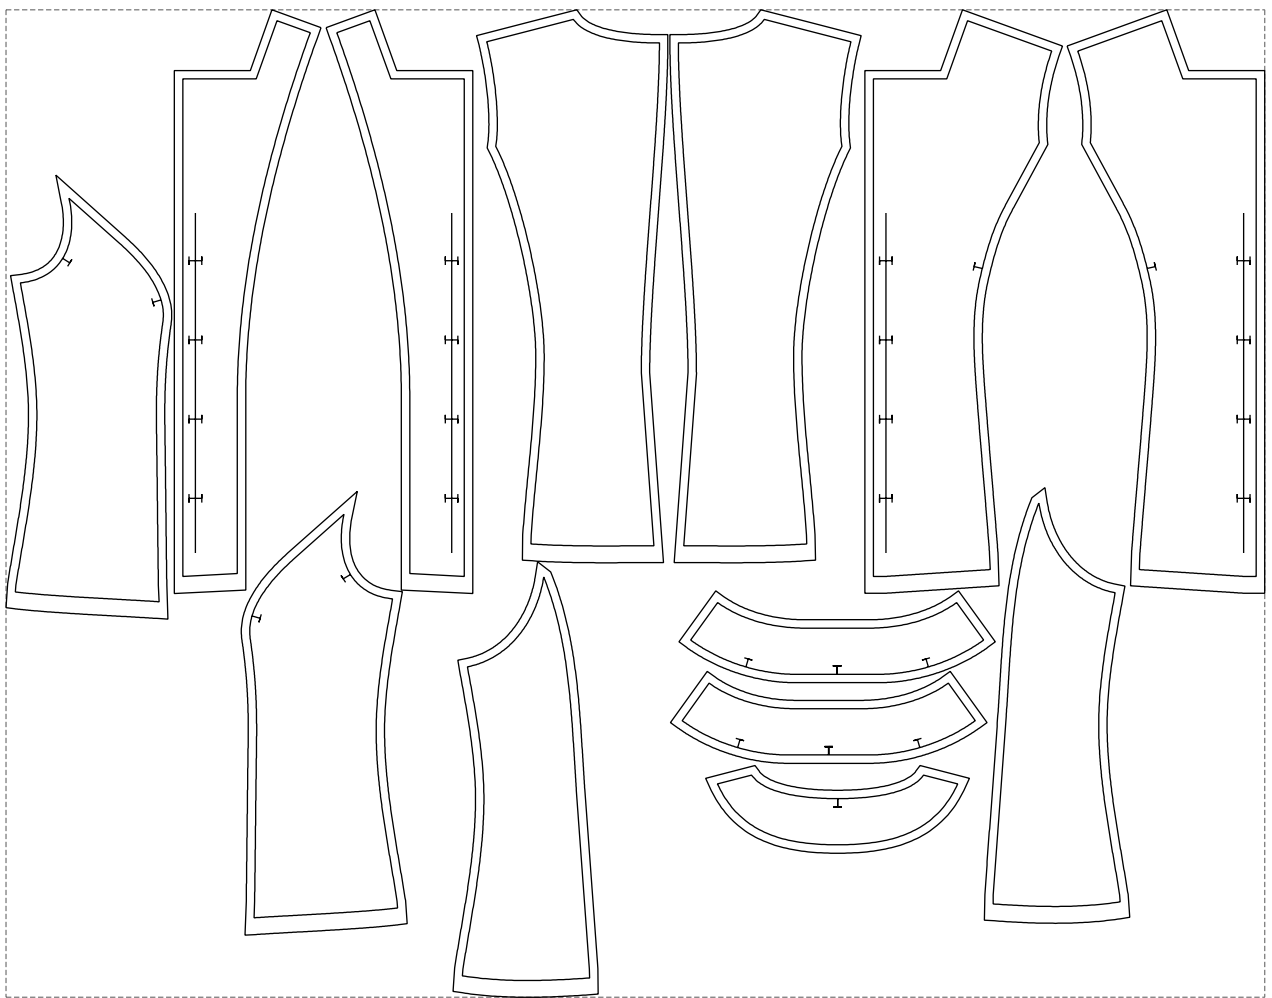

# Example

size:1499.00 x1176.17 mm

Maneken =1 ver.0

rz\_1=170

rz\_16=104

rz\_17=88.9

rz\_18=84.4

rz\_19=112