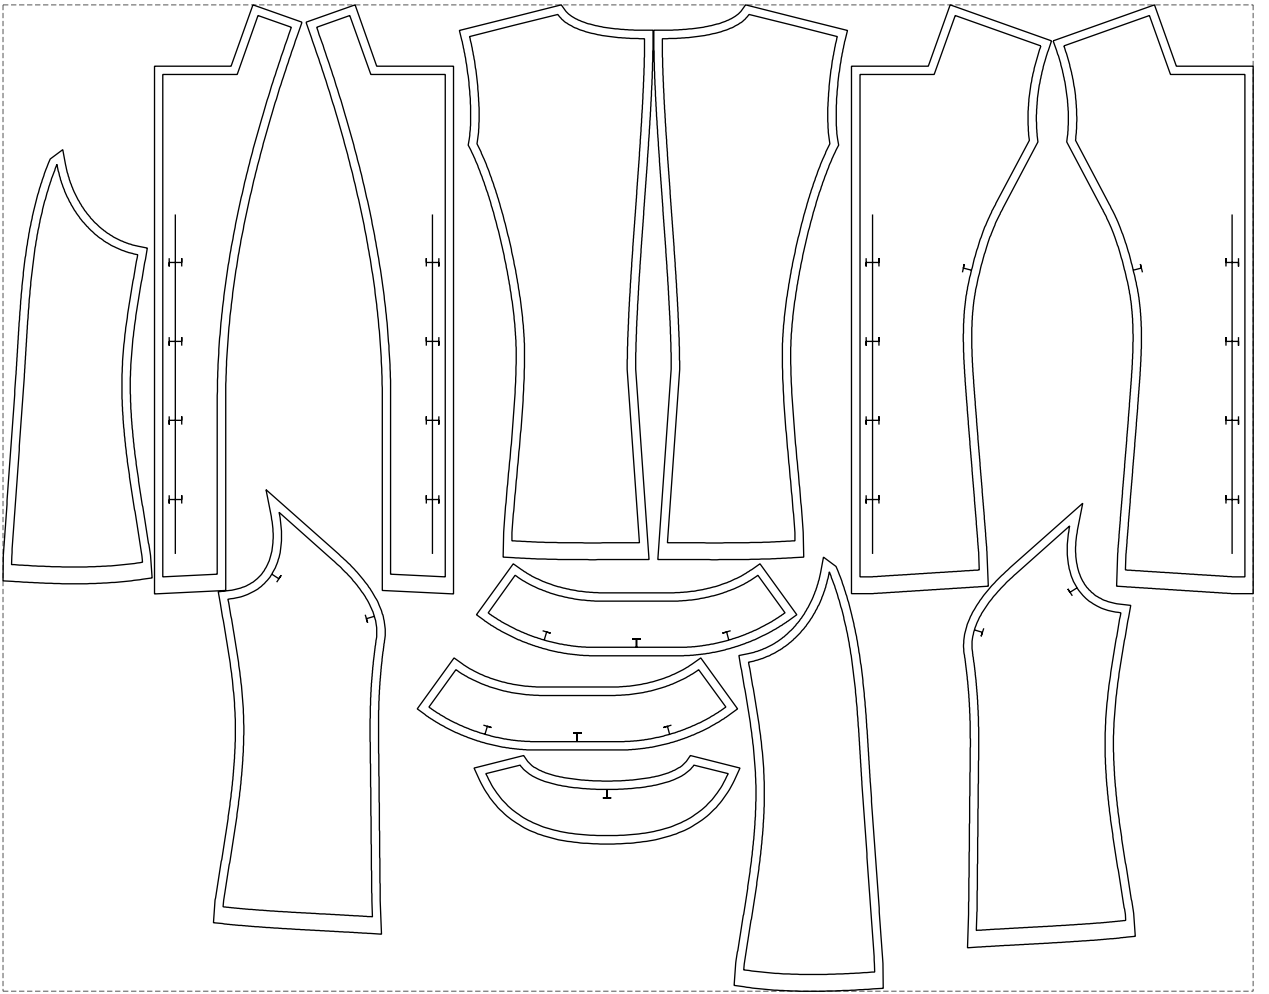

# Example

size:1488.99 x1175.05 mm

Maneken =1 ver.0

rz\_1=170

rz\_16=108

rz\_17=92.5

rz\_18=89.2

rz\_19=116