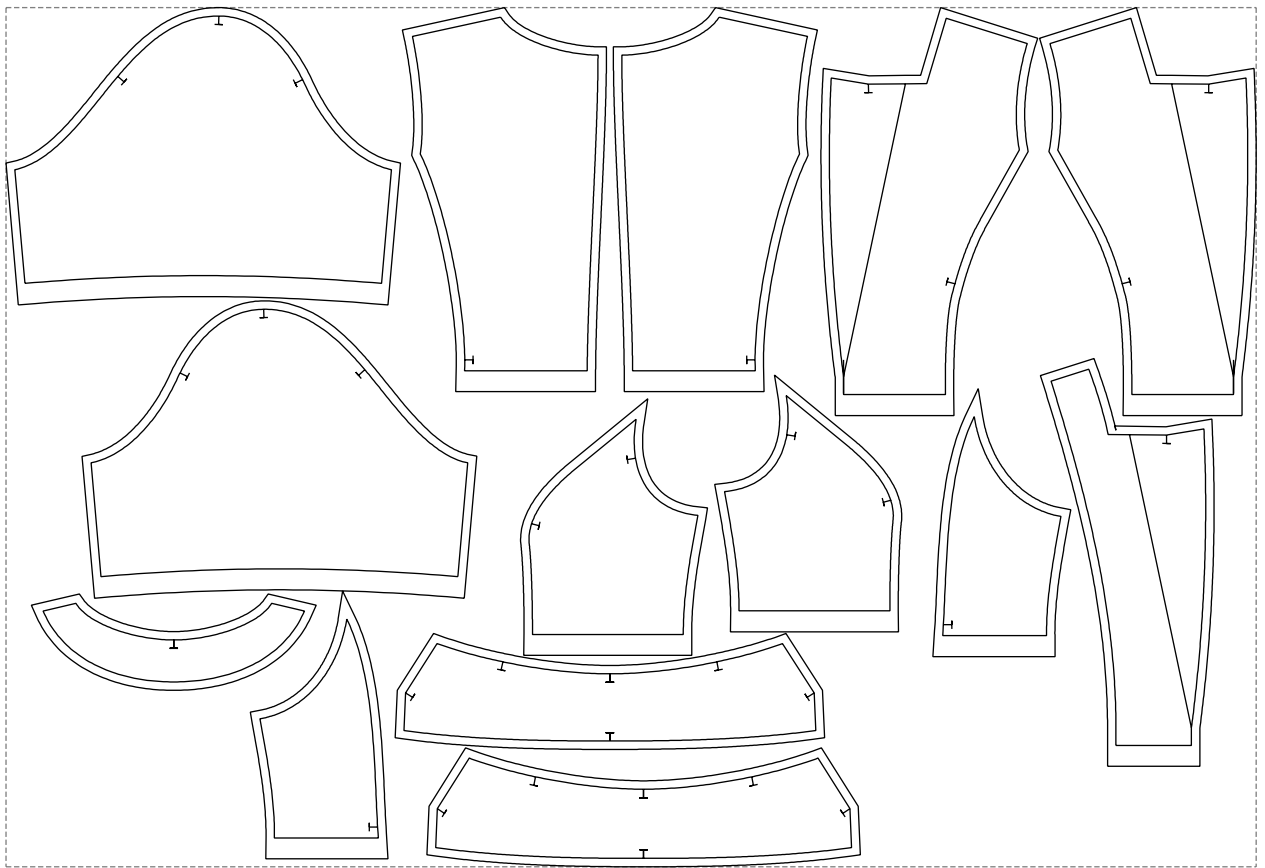

# Example

size:1488.91 x1023.39 mm

Maneken =1 ver.0

rz\_1=170

rz\_16=116

rz\_17=100

rz\_18=98.8

rz\_19=124