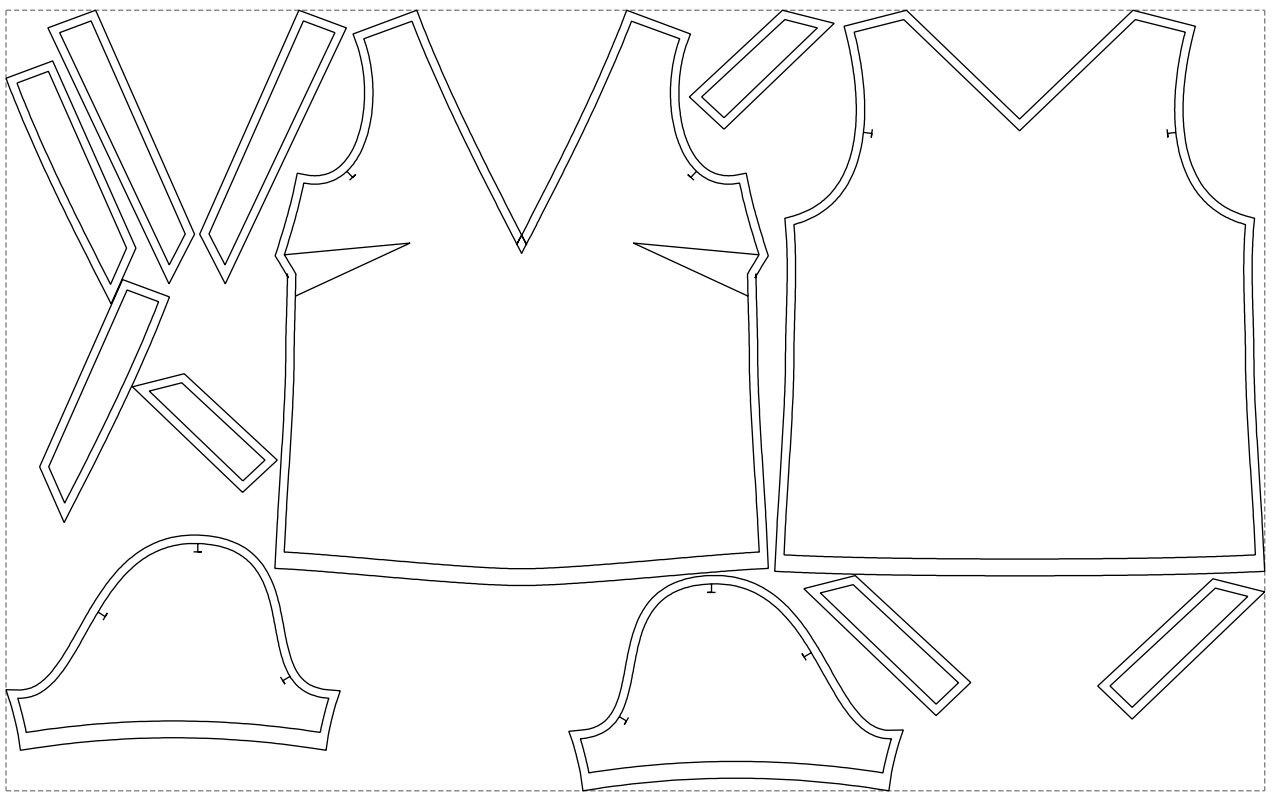

# Example

size:1499.00 x929.62 mm

Maneken =1 ver.0

rz\_1=170

rz\_16=96

rz\_17=82

rz\_18=76

rz\_19=104