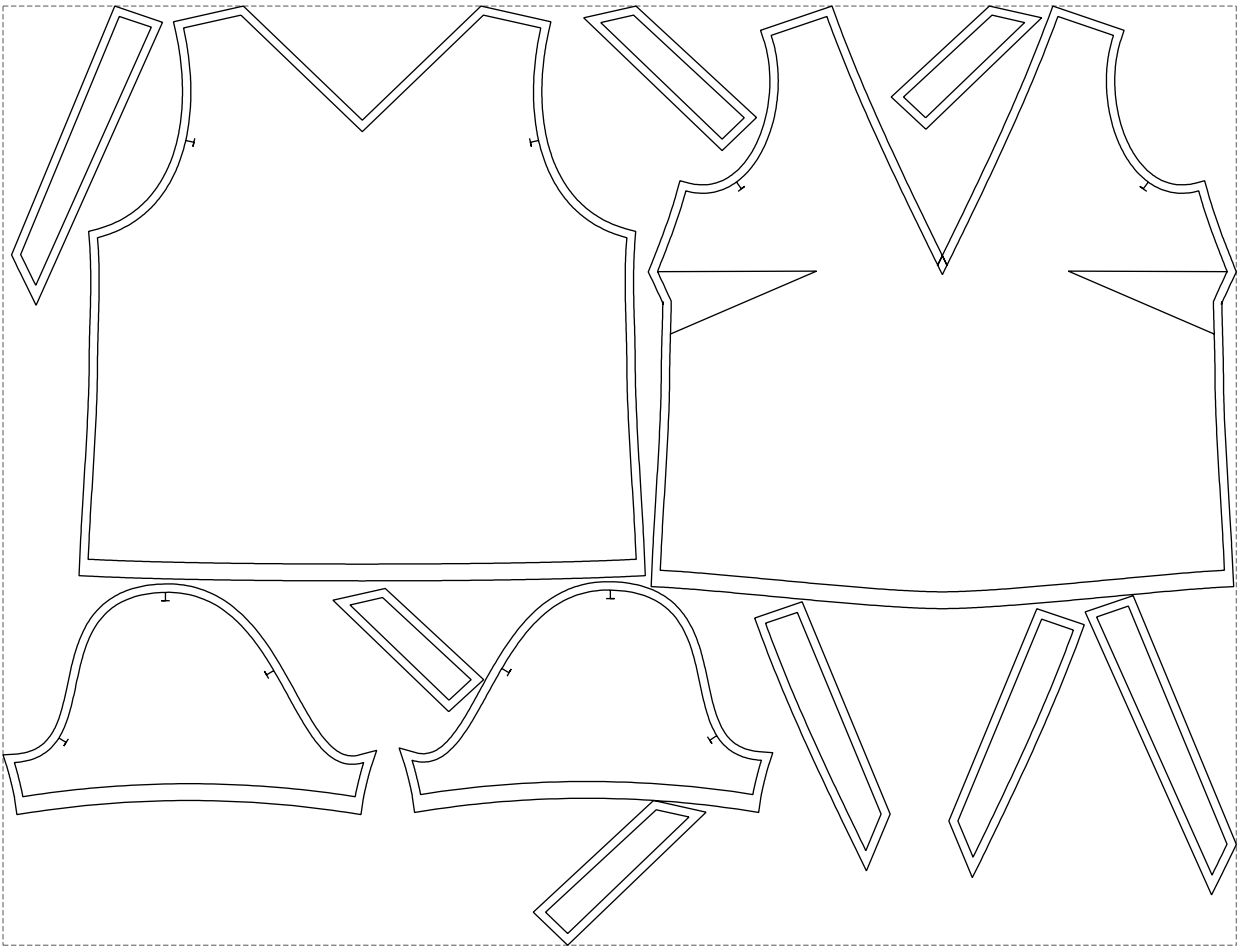

# Example

size:1468.89 x1118.90 mm

Maneken =1 ver.0

rz\_1=170

rz\_16=116

rz\_17=100

rz\_18=98.8

rz\_19=124