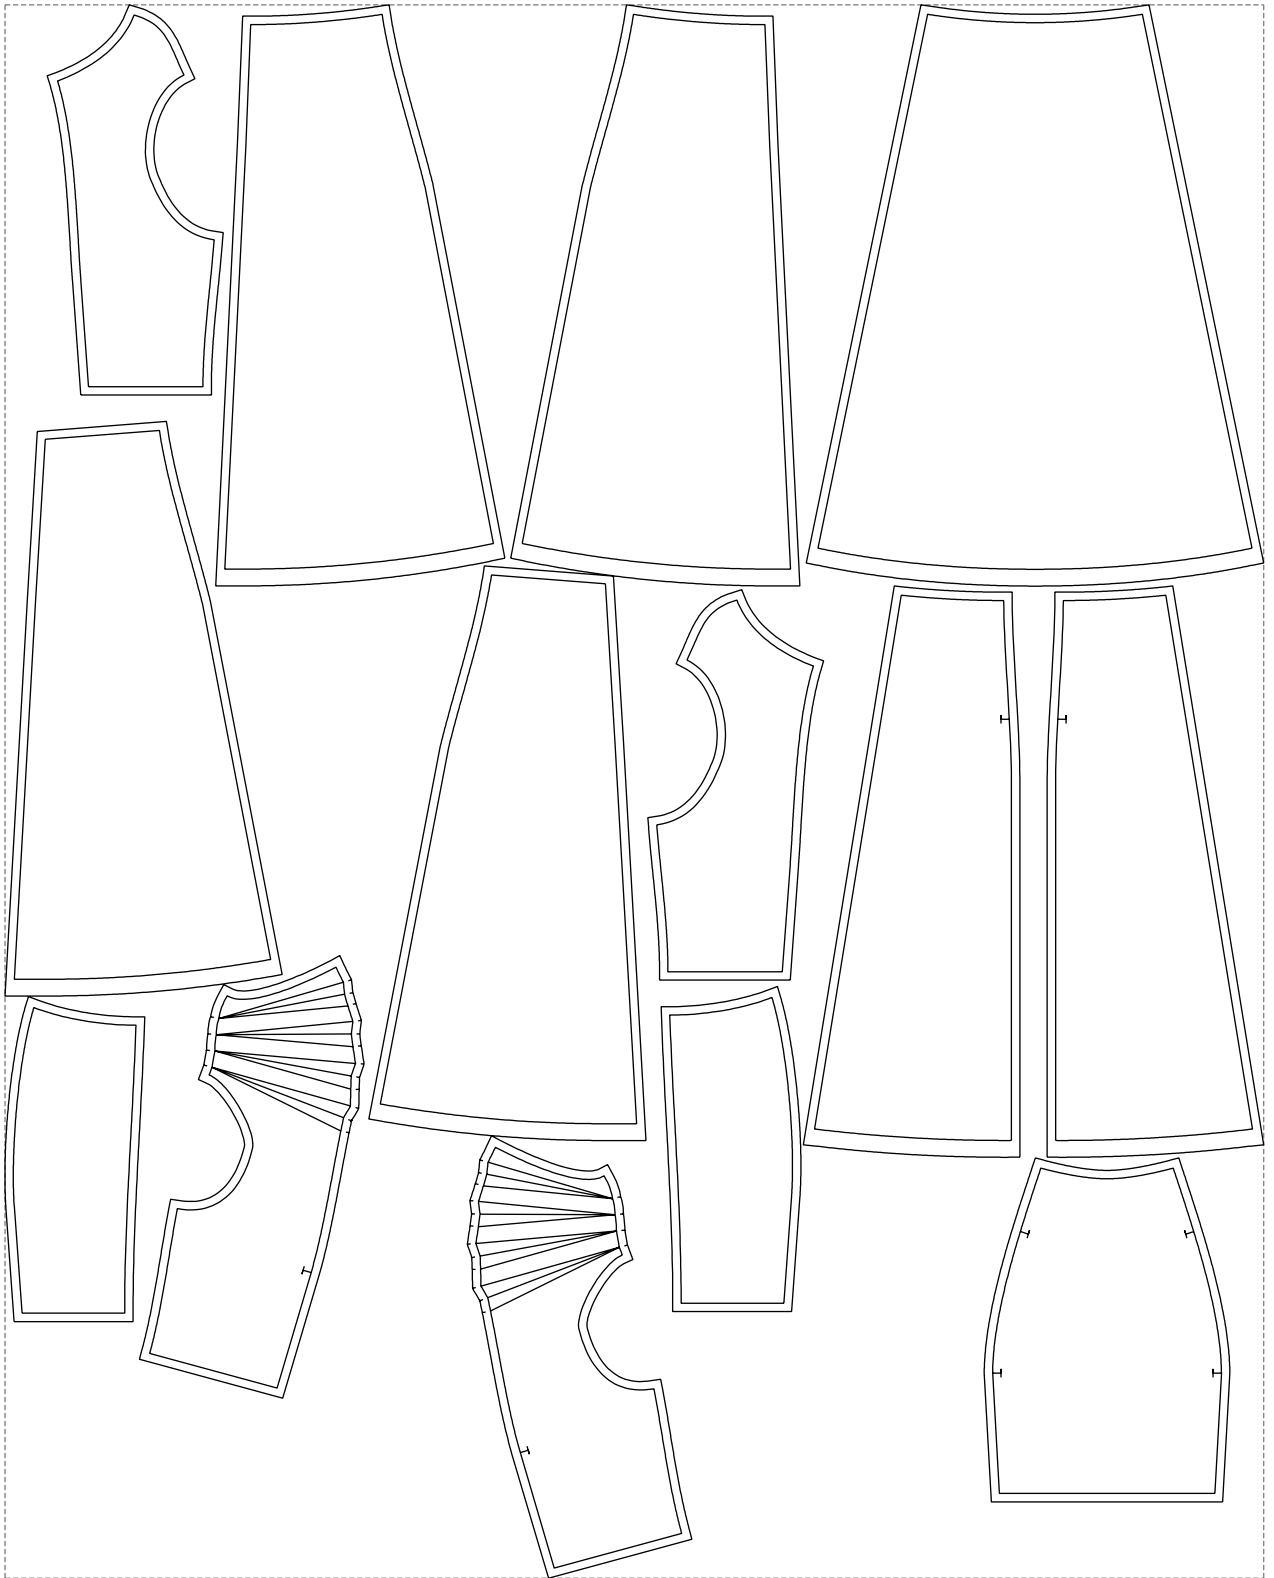

# Example

size:1499.00 x1874.37 mm

Maneken =1 ver.0

rz\_1=170

rz\_16=116

rz\_17=100

rz\_18=98.8

rz\_19=124