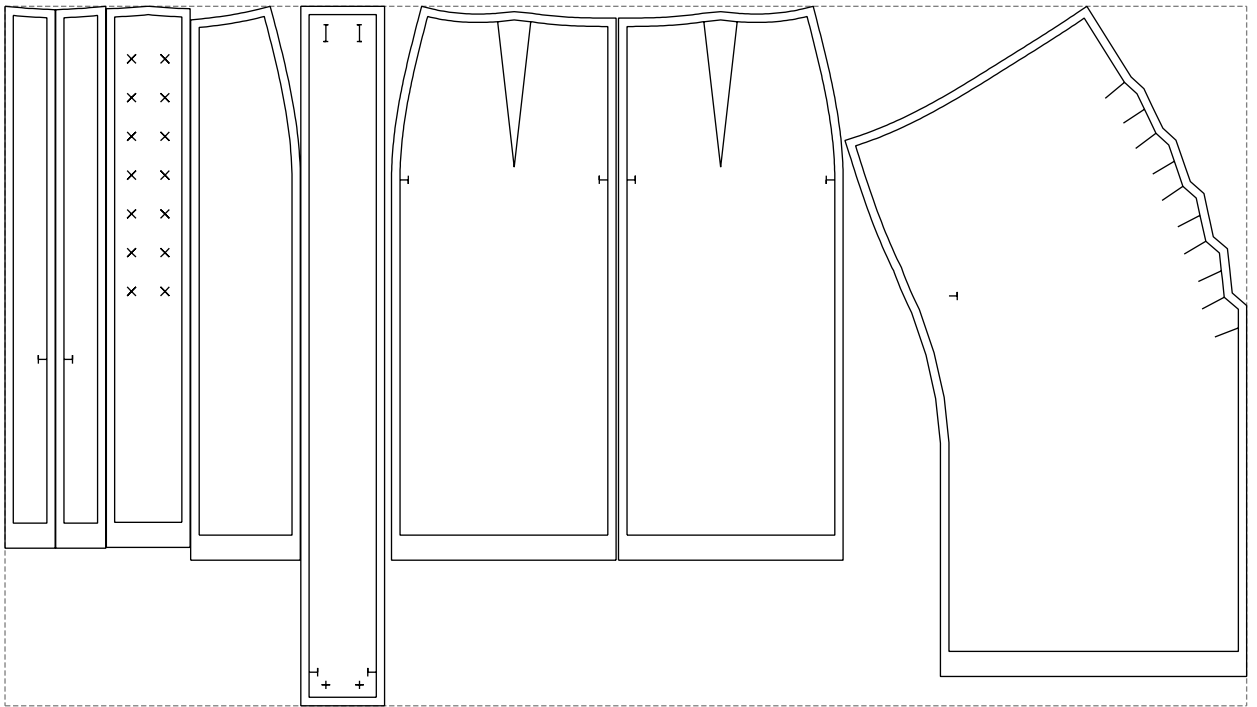

Example

size:1478.87 x833.29 mm

Maneken =1 ver.0

rz_1=170

rz_16=88

rz_17=75.6

rz_18=67.6

rz_19=96

rz_20=94.6

.
.
.