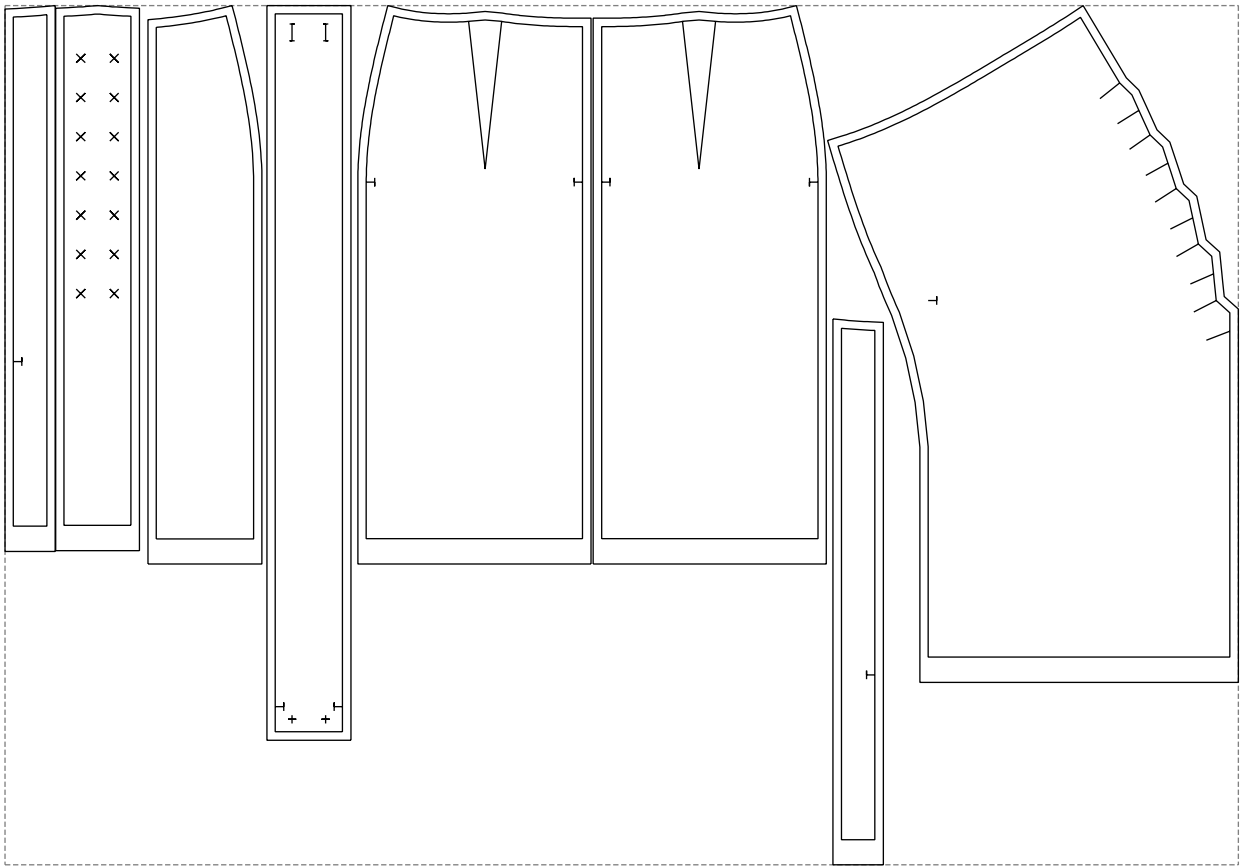

Example

size:1468.81 x1023.47 mm

Maneken =1 ver.0

rz_1=170

rz_16=92

rz_17=78.8

rz_18=71.8

rz_19=100

rz_20=98.1

.
.
.