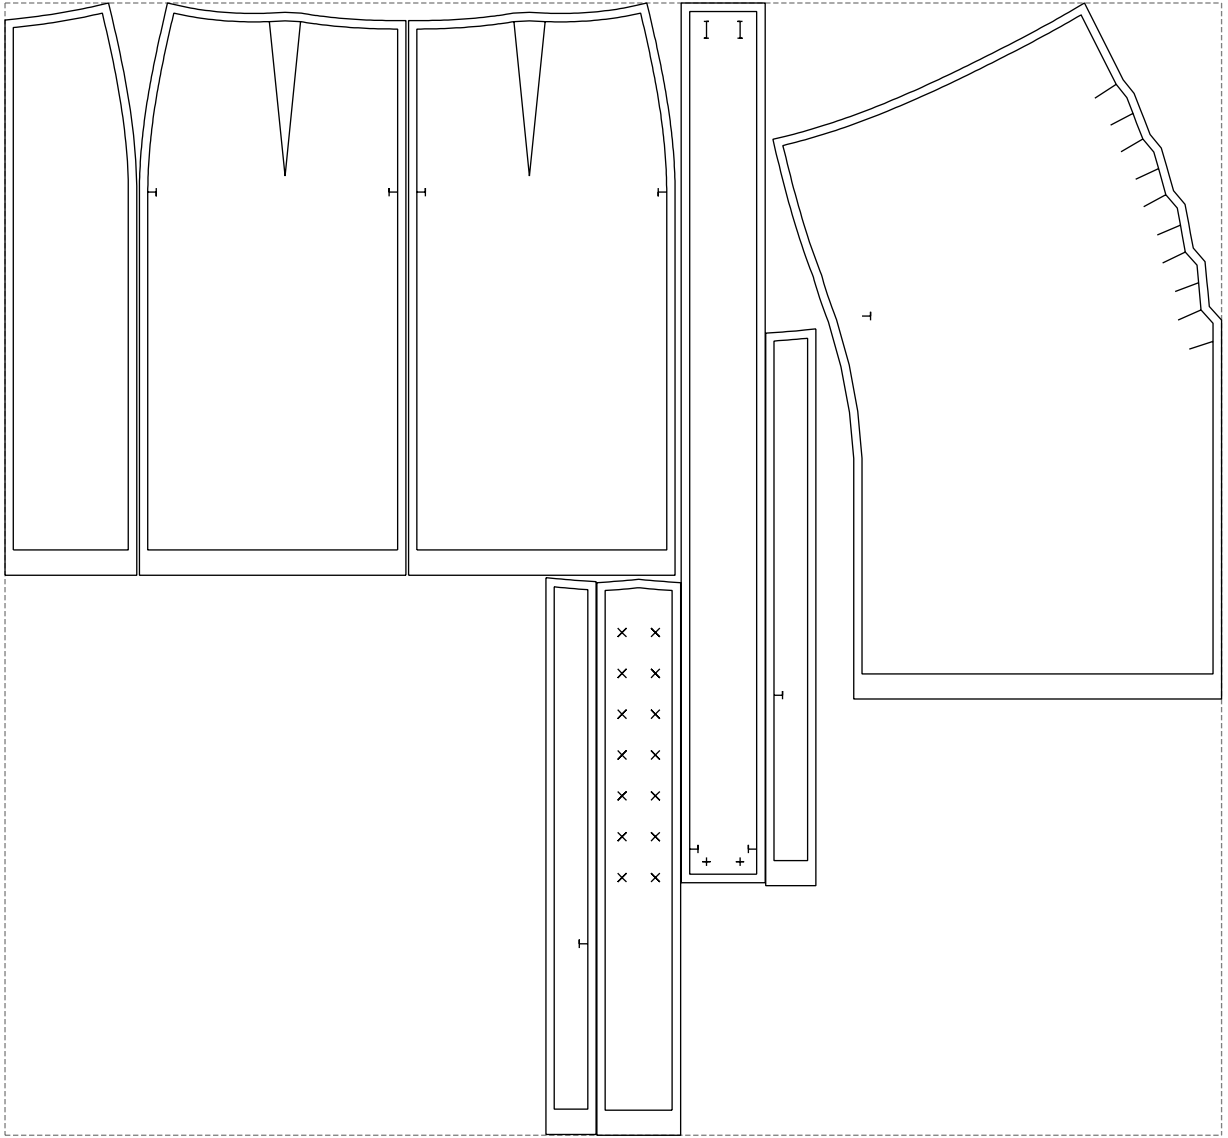

# Example

size:1448.93 x1348.75 mm

Maneken =1 ver.0

rz\_1=170

rz\_16=108

rz\_17=92.5

rz\_18=89.2

rz\_19=116

rz\_20=113

---

. . . . .  
. . . . .  
. . . . .