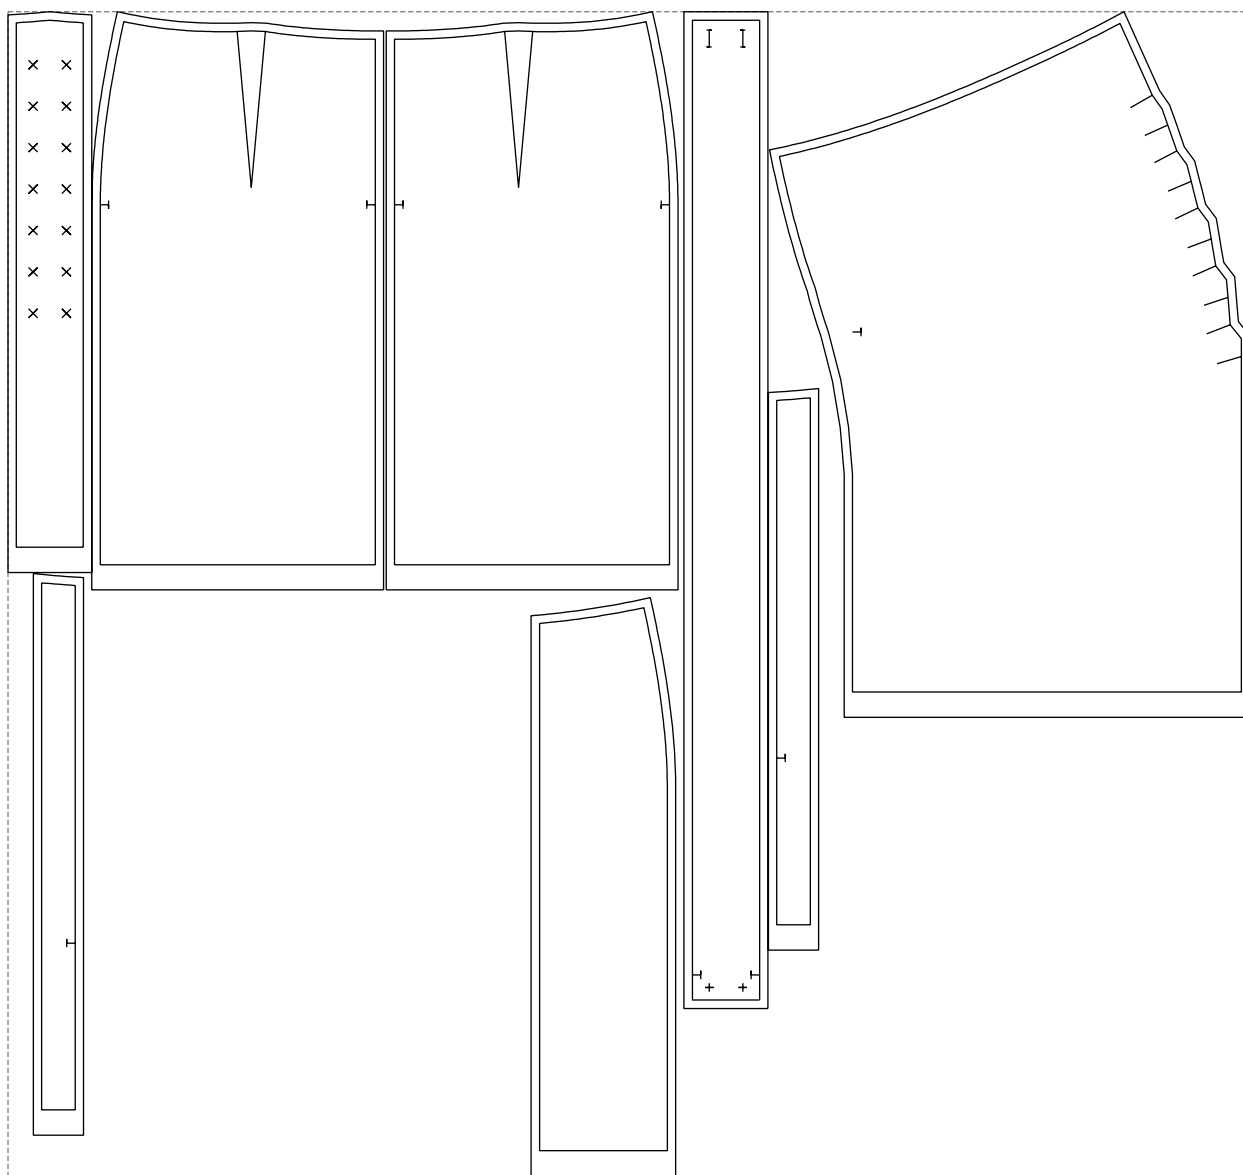

# Example

size:1478.87 x1386.58 mm

Maneken =1 ver.0

rz\_1=170

rz\_16=120

rz\_17=104

rz\_18=103.6

rz\_19=128

rz\_20=125.1

---

. . . . .  
. . . . .  
. . . . .