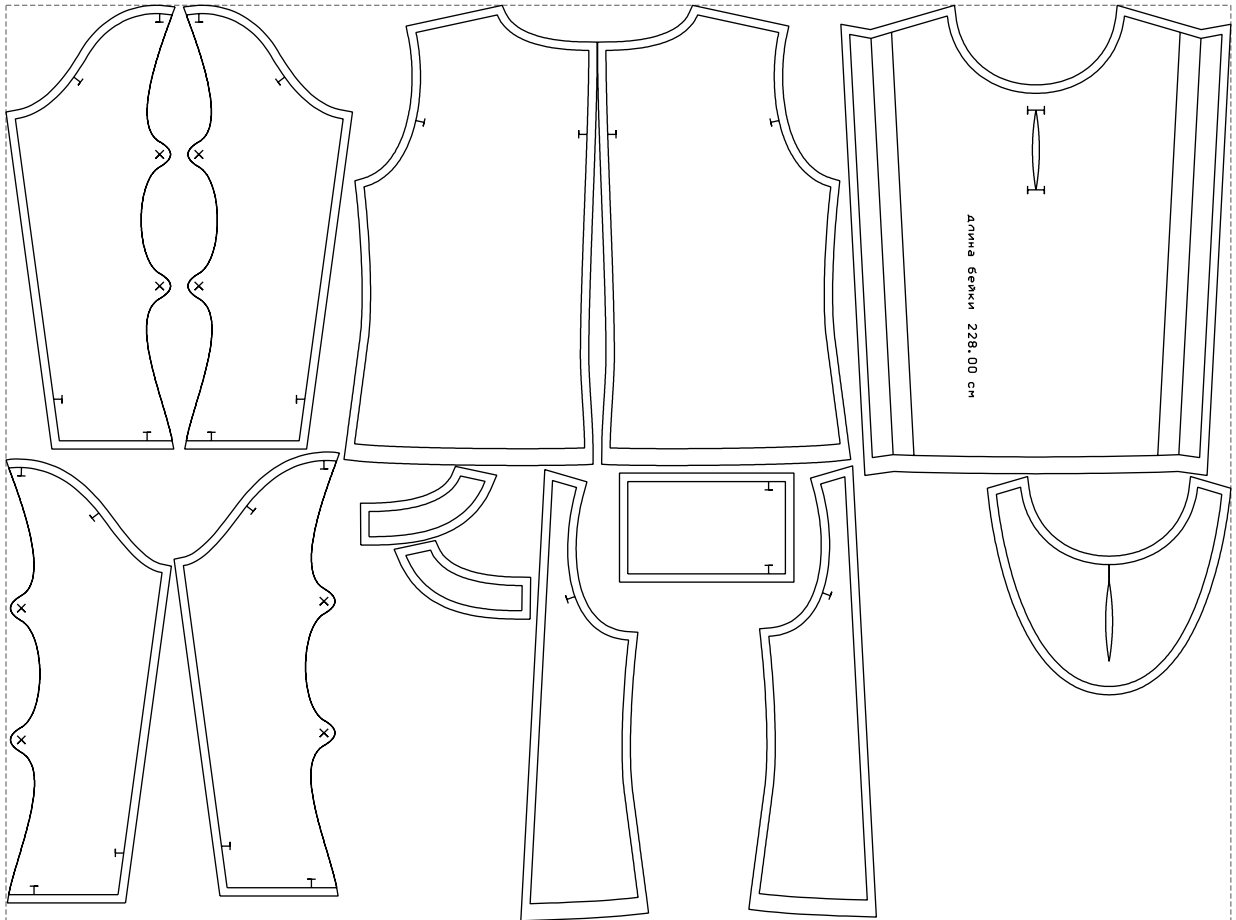

# Example

size:1458.94 x1090.61 mm

Maneken =1 ver.0

rz\_1=170

rz\_16=96

rz\_17=82

rz\_18=76

rz\_19=104