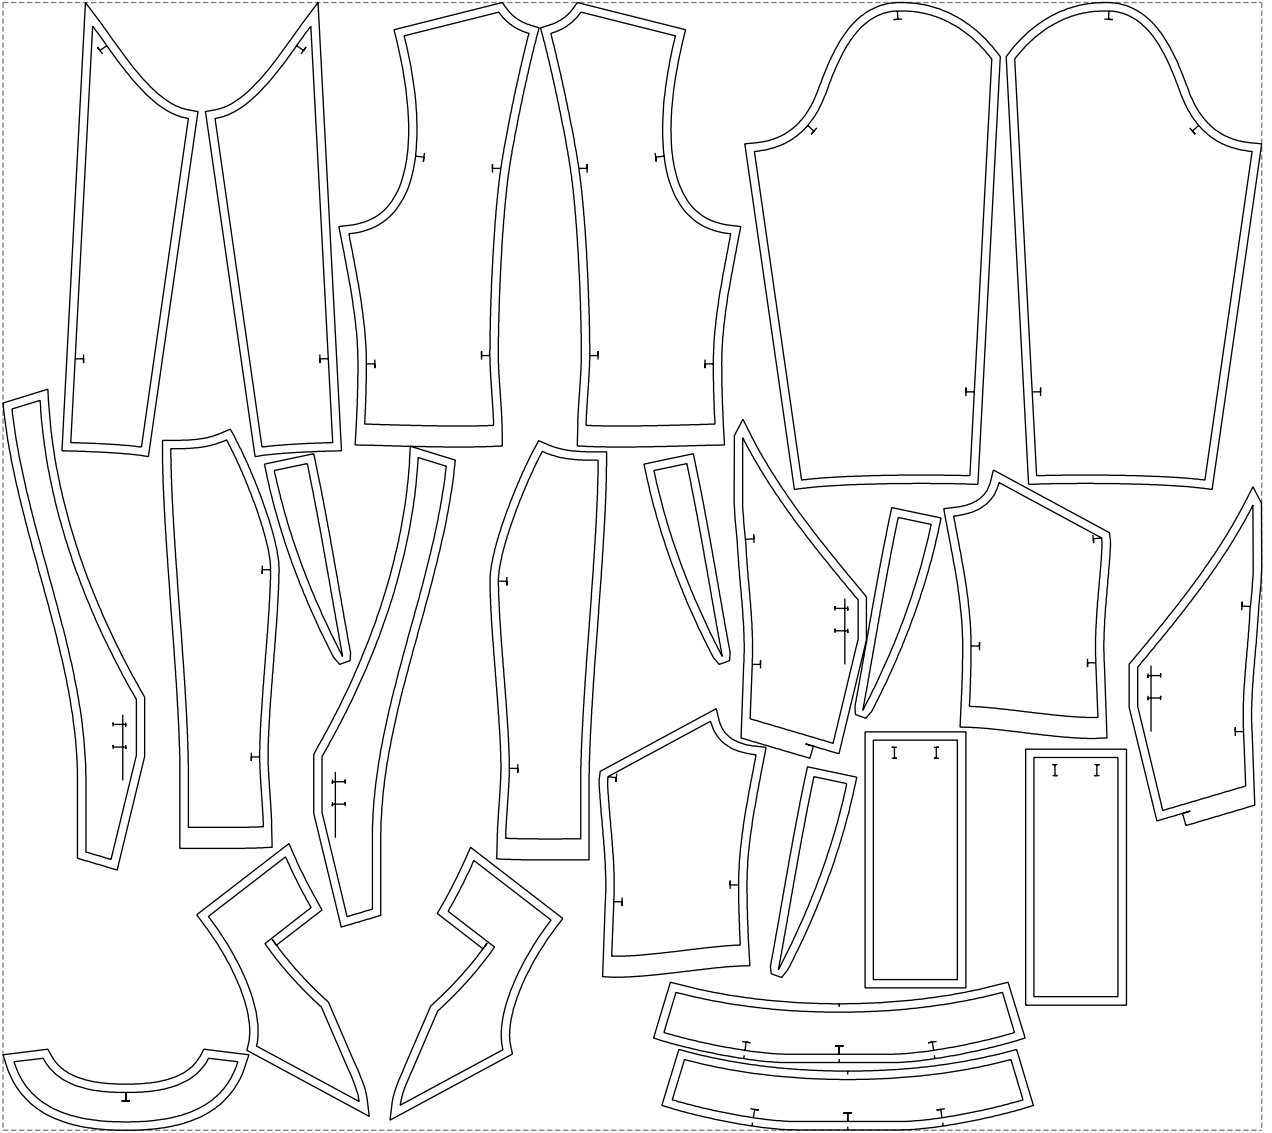

# Example

size:1499.00 x1343.34 mm

Maneken =1 ver.0

rz\_1=170

rz\_16=108

rz\_17=92.5

rz\_18=89.2

rz\_19=116