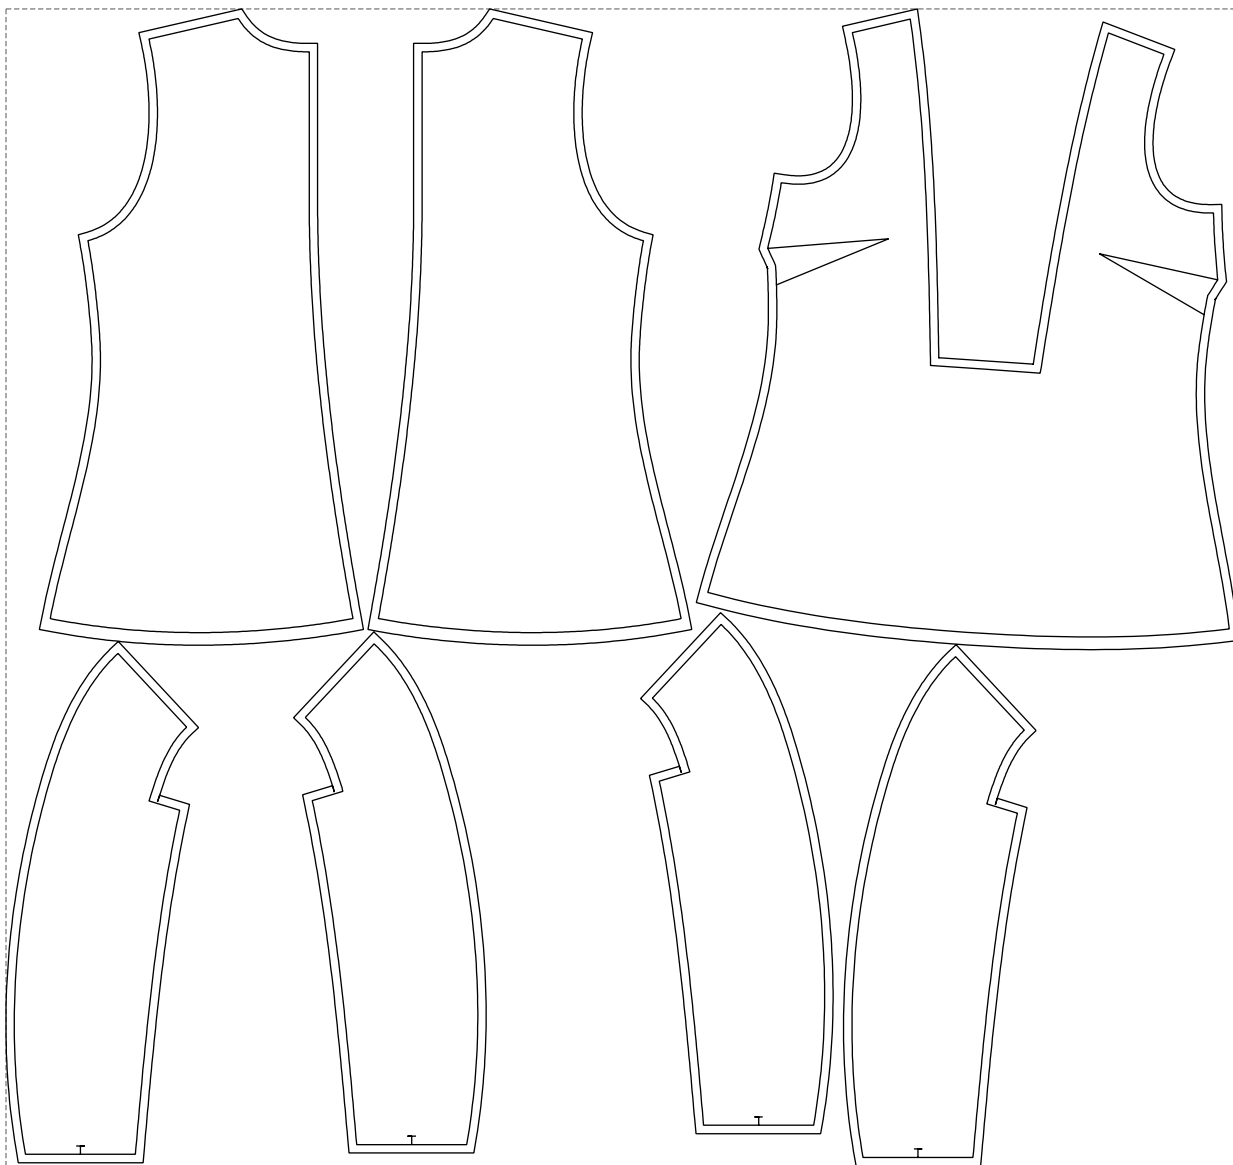

# Example

size:1468.77 x1378.05 mm

Maneken =1 ver.0

rz\_1=170

rz\_16=96

rz\_17=82

rz\_18=76

rz\_19=104

rz\_20=101.8

---

. . . . .  
. . . . .  
. . . . .