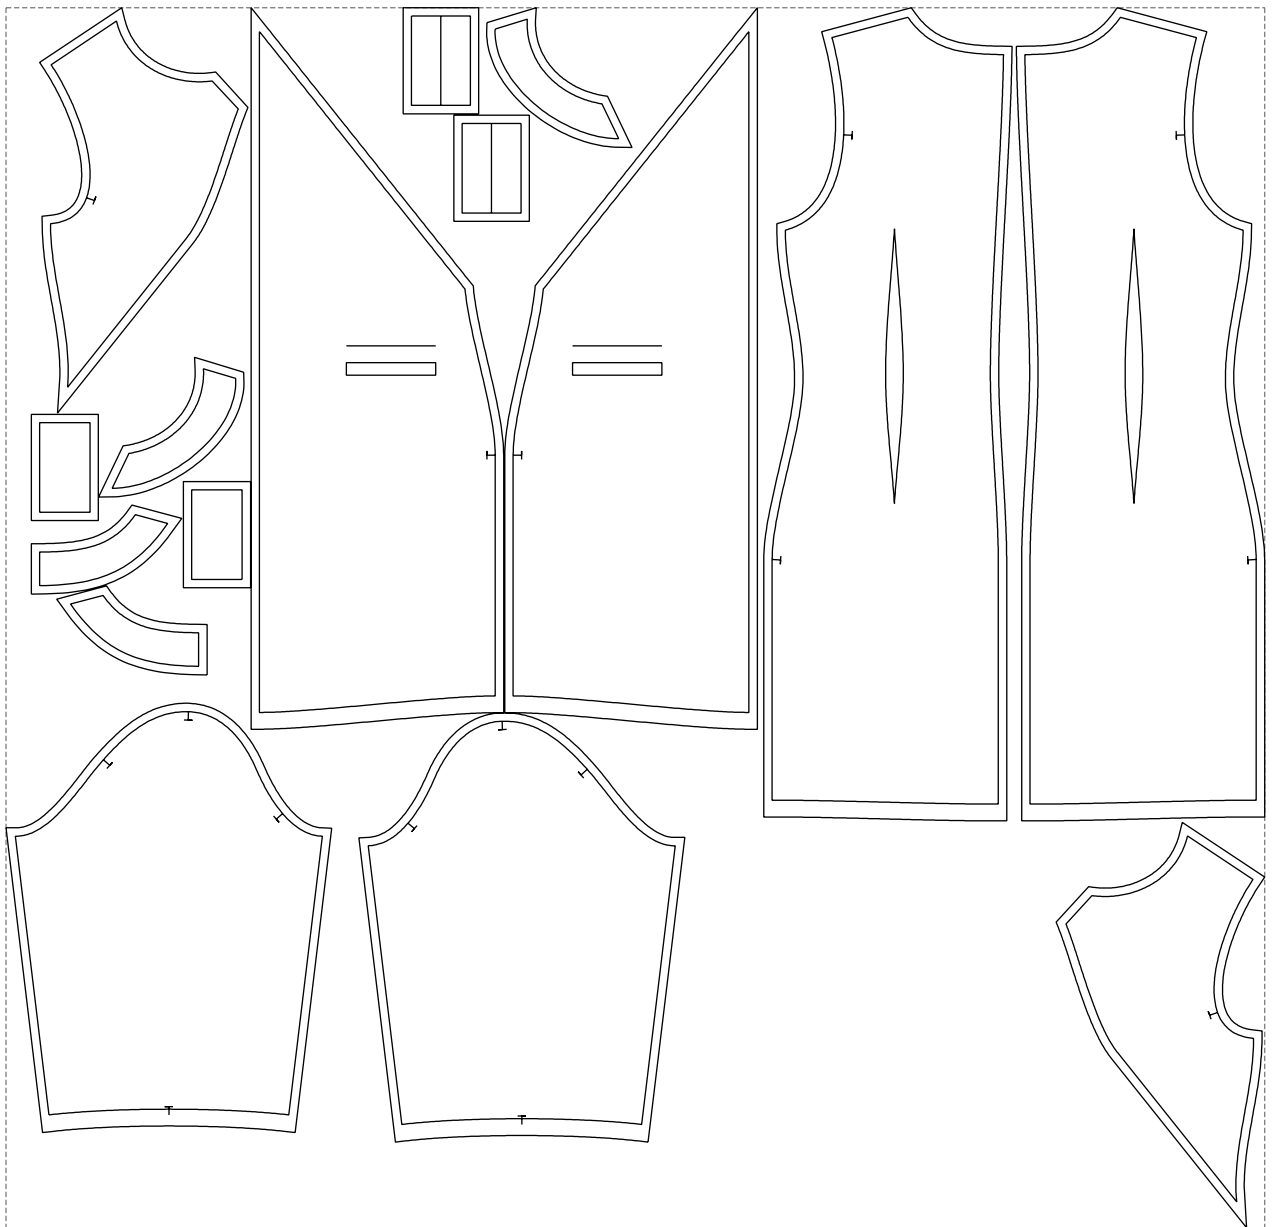

# Example

size:1499.00 x1453.44 mm

Maneken =1 ver.0

rz\_1=170

rz\_16=96

rz\_17=82

rz\_18=76

rz\_19=104

rz\_20=101.8

---

. . . . .  
. . . . .  
. . . . .