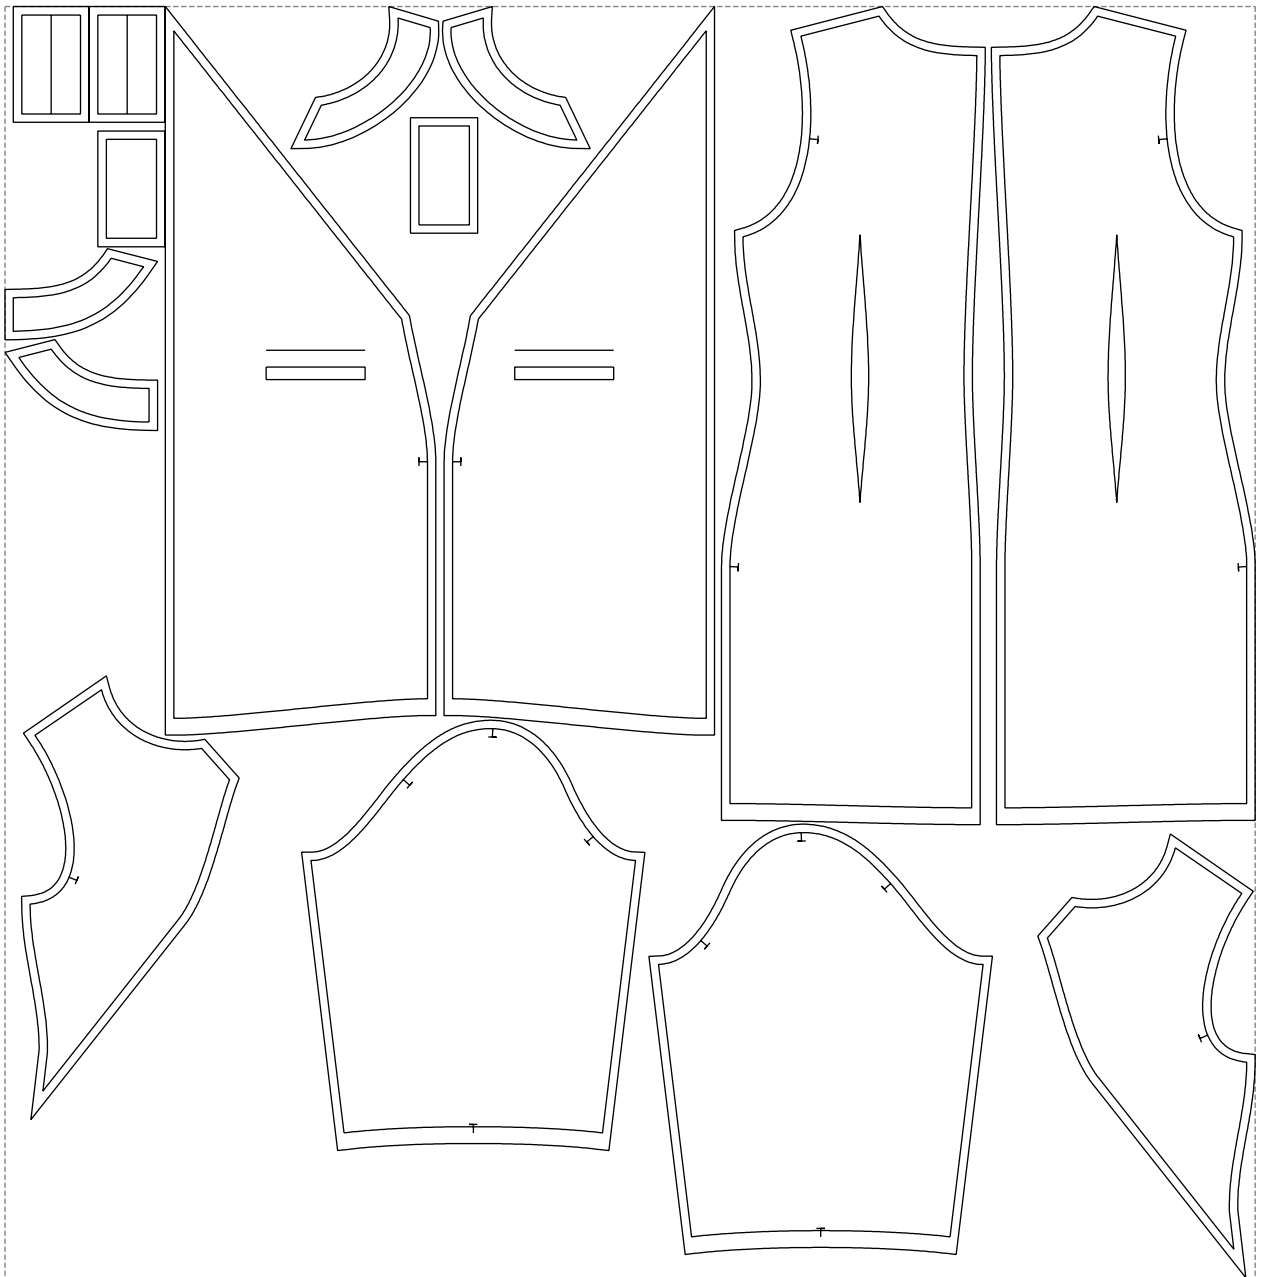

# Example

size:1488.94 x1514.17 mm

Maneken =1 ver.0

rz\_1=170

rz\_16=104

rz\_17=88.9

rz\_18=84.4

rz\_19=112