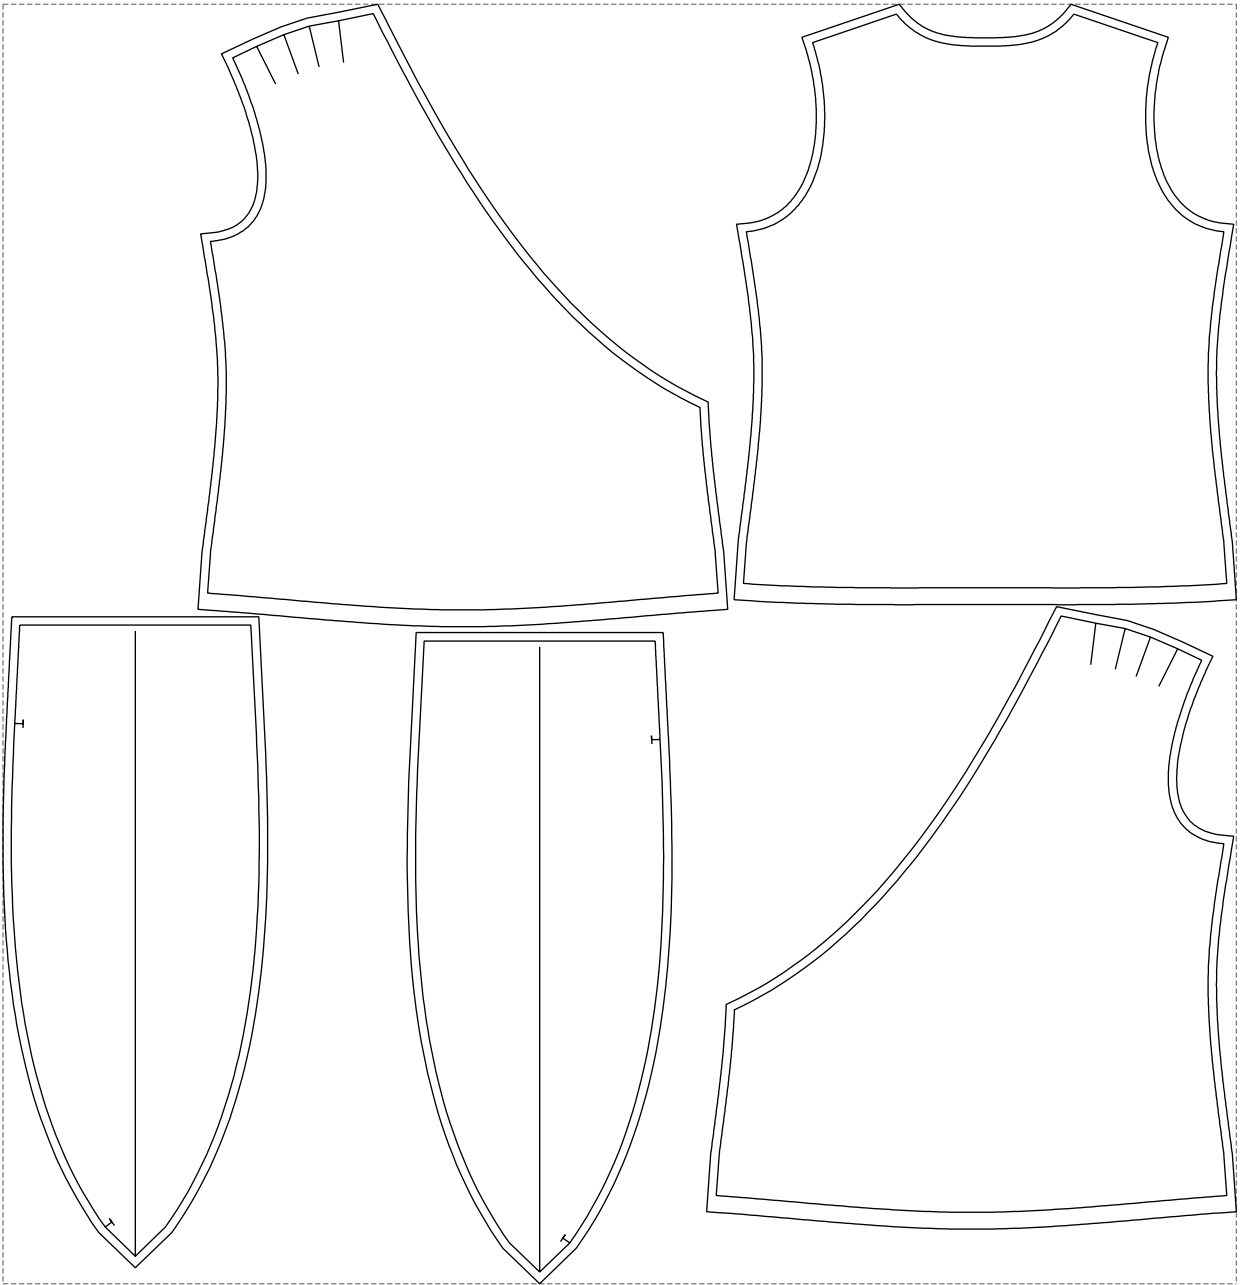

# Example

size:1468.91 x1524.21 mm

Maneken =1 ver.0

rz\_1=170

rz\_16=104

rz\_17=88.9

rz\_18=84.4

rz\_19=112