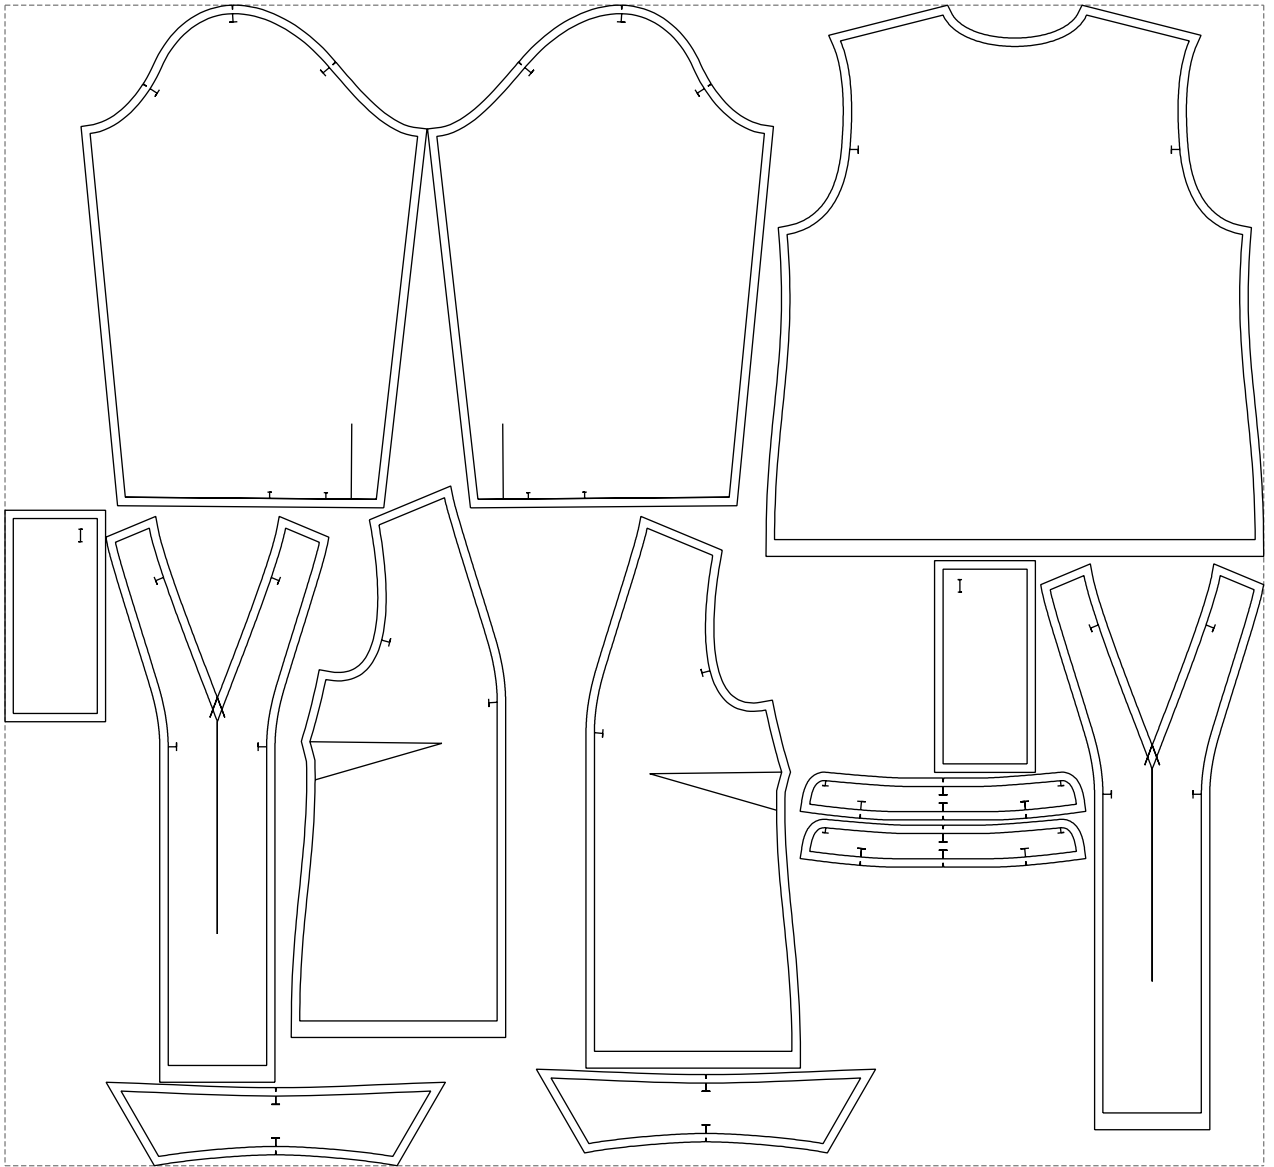

# Example

size:1499.00 x1382.46 mm

Maneken =1 ver.0

rz\_1=170

rz\_16=96

rz\_17=82

rz\_18=76

rz\_19=104