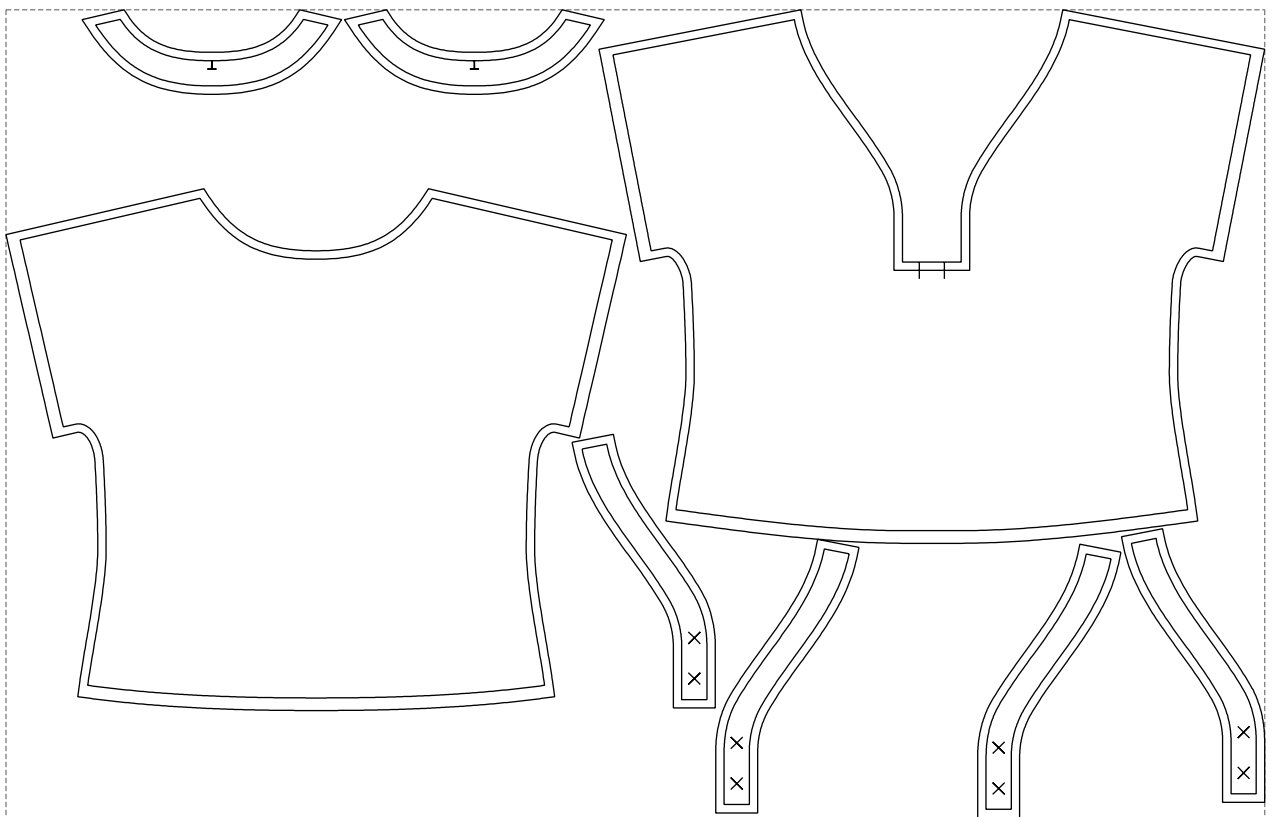

# Example

size:1499.00 x962.36 mm

Maneken =1 ver.0

rz\_1=170

rz\_16=96

rz\_17=82

rz\_18=76

rz\_19=104