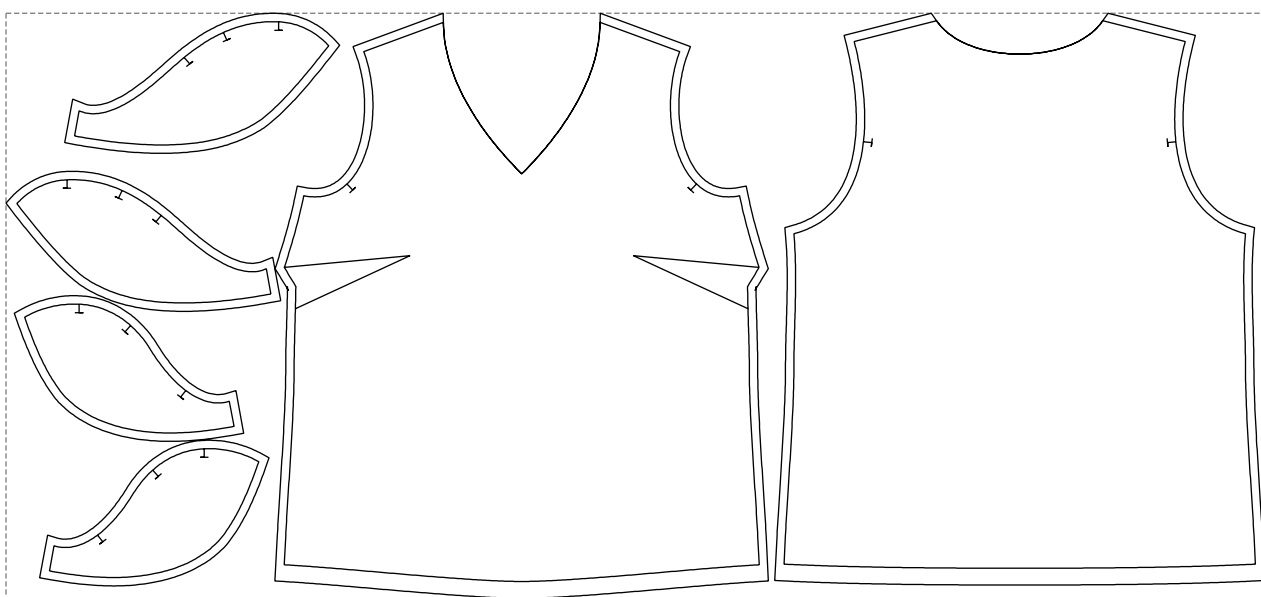

# Example

size:1499.00 x696.81 mm

Maneken =1 ver.0

rz\_1=170

rz\_16=96

rz\_17=82

rz\_18=76

rz\_19=104