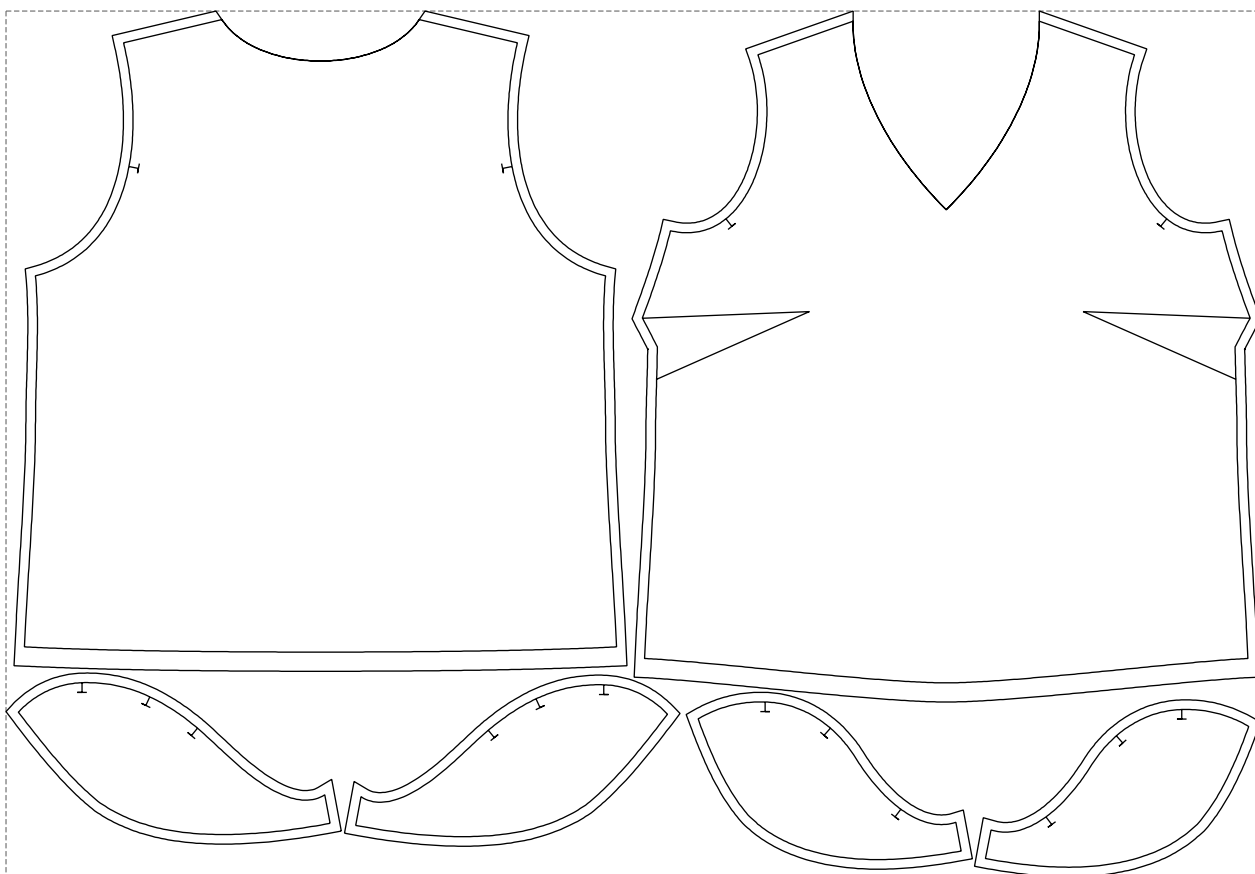

# Example

size:1307.41 x902.26 mm

Maneken =1 ver.0

rz\_1=170

rz\_16=108

rz\_17=92.5

rz\_18=89.2

rz\_19=116