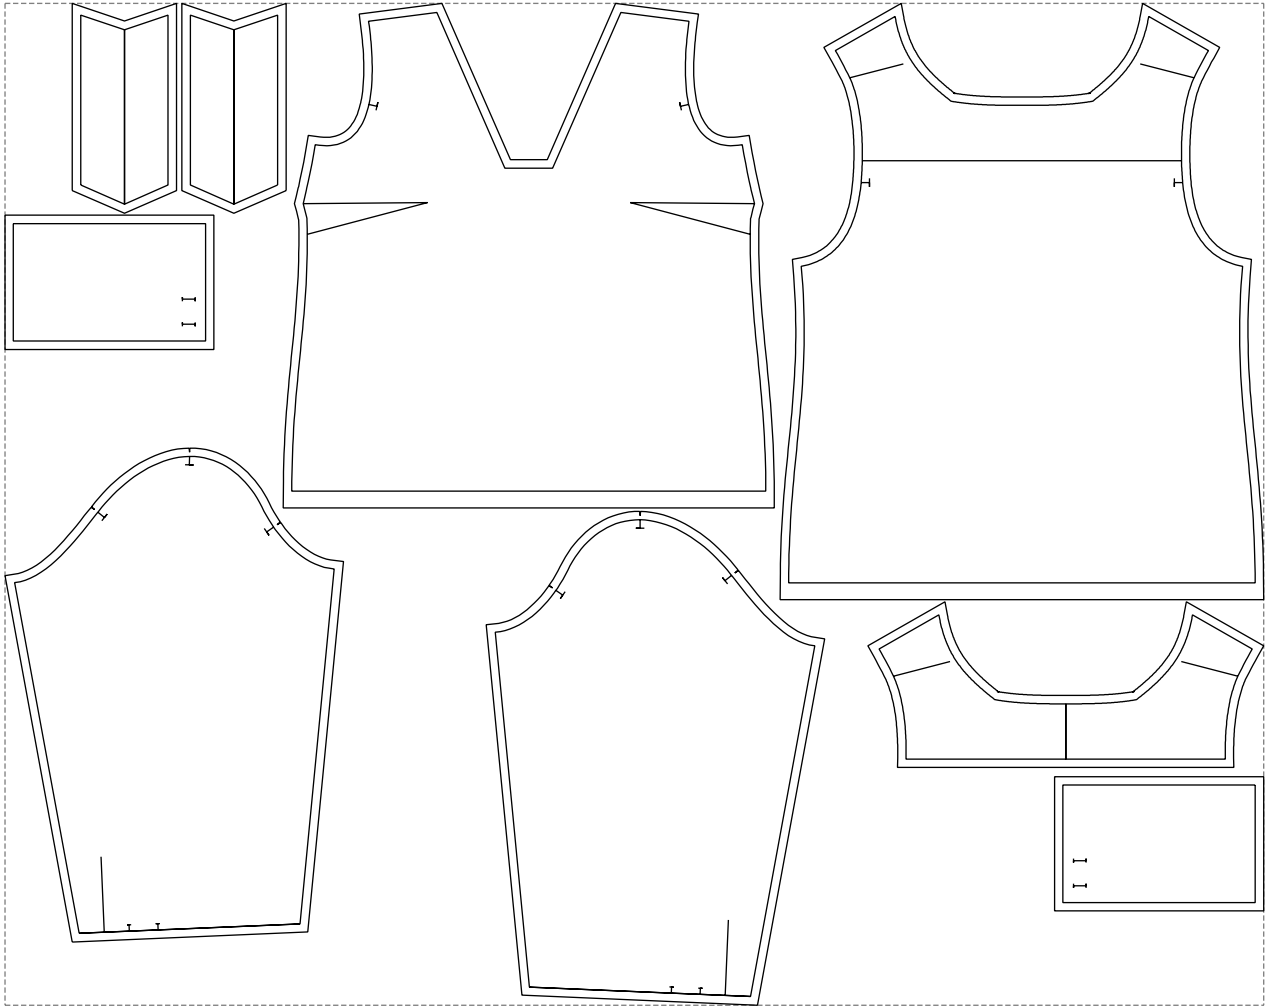

# Example

size:1499.00 x1193.48 mm

Maneken =1 ver.0

rz\_1=170

rz\_16=92

rz\_17=78.8

rz\_18=71.8

rz\_19=100