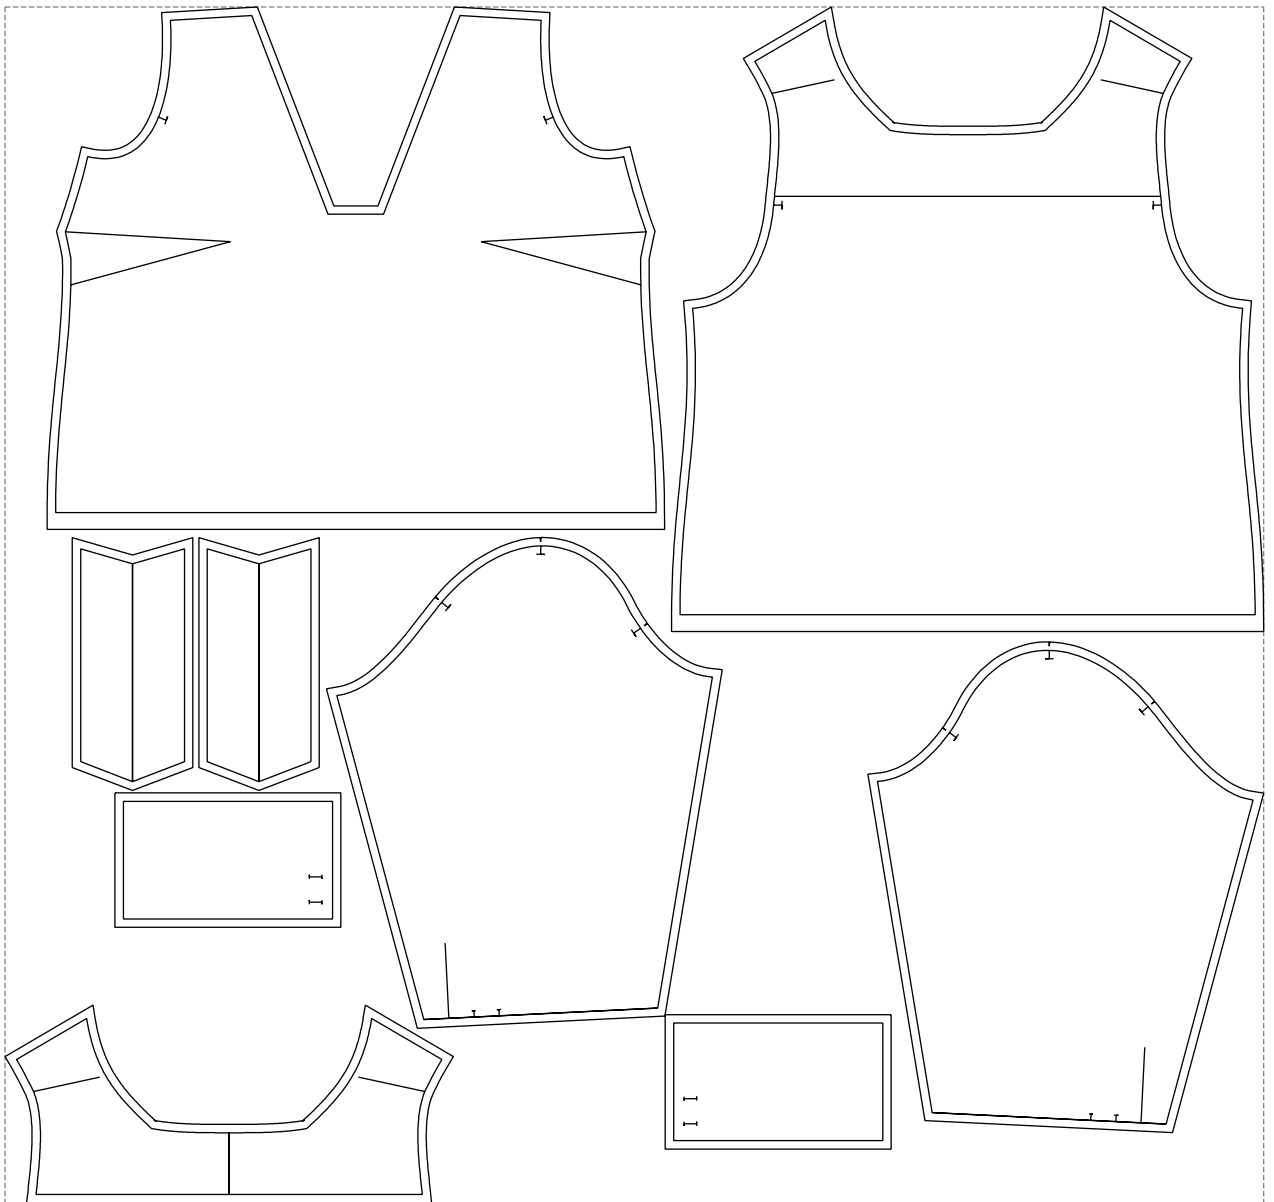

# Example

size:1499.00 x1424.52 mm

Maneken =1 ver.0

rz\_1=170

rz\_16=120

rz\_17=104

rz\_18=103.6

rz\_19=128

rz\_20=125.1

---

. . . . .  
. . . . .  
. . . . .