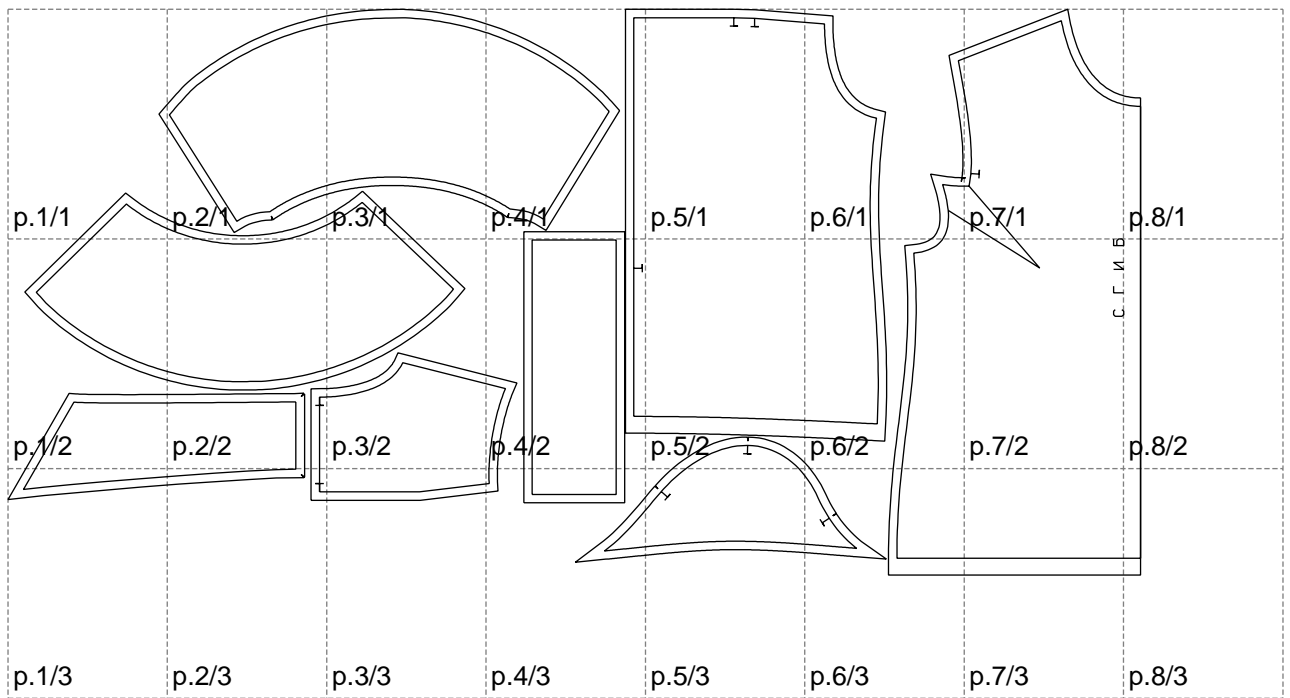

Not for print

Paper size: A4, size:1348.72 x673.66 mm

# Example

size:1499.00 x1188.27 mm

Maneken =1 ver.0

rz\_1=170

rz\_16=96

rz\_17=82

rz\_18=76

rz\_19=104

rz\_20=101.8

---

. . . . .  
. . . . .  
. . . . .