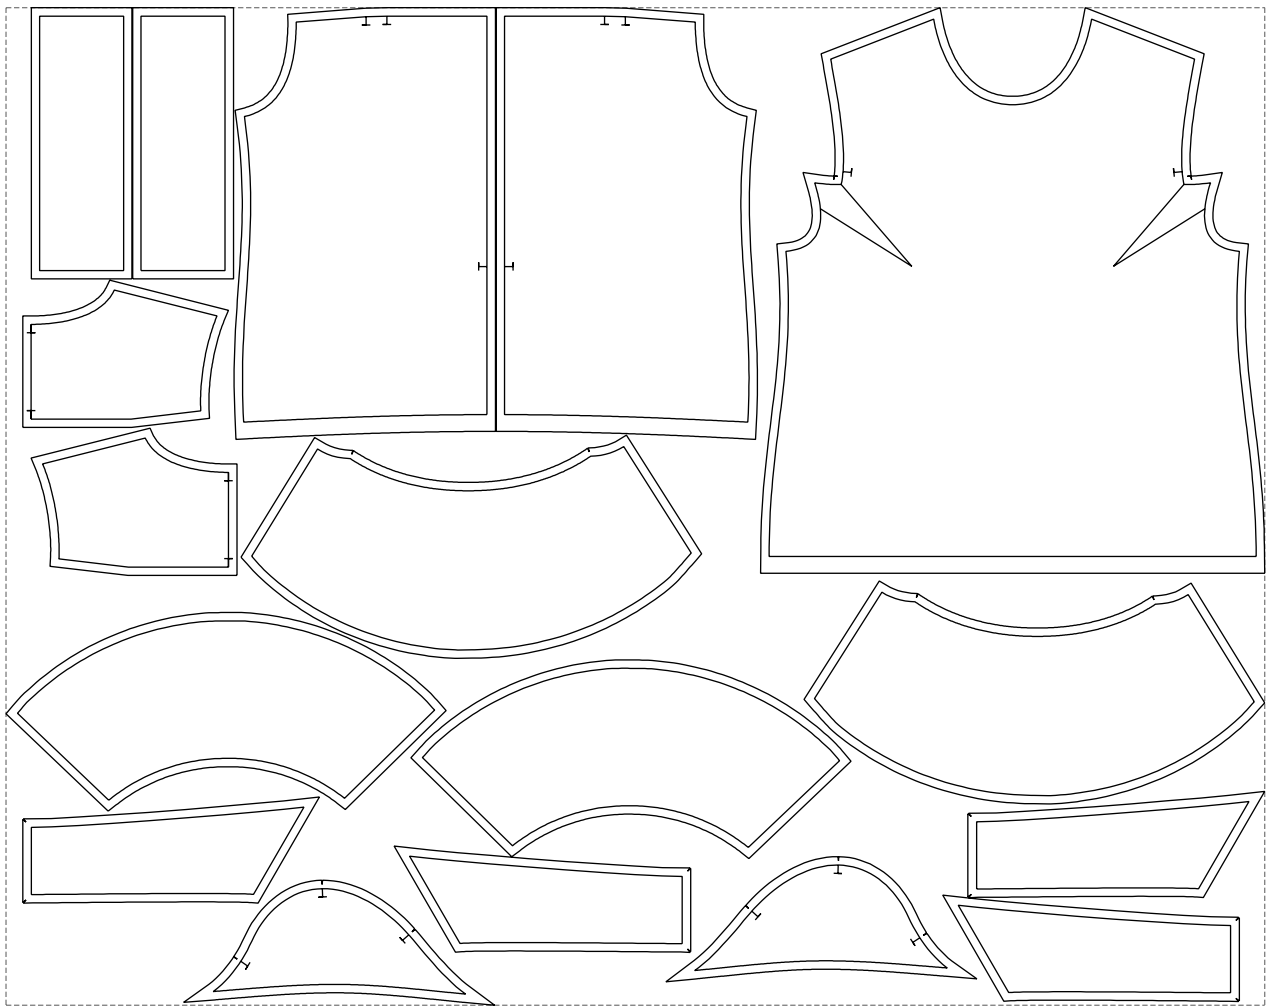

Not for print

Paper size: A4, size:1348.72 x673.66 mm

# Example

size:1499.00 x1188.27 mm

Maneken =1 ver.0

rz\_1=170

rz\_16=96

rz\_17=82

rz\_18=76

rz\_19=104

rz\_20=101.8

---

. . . . .  
. . . . .  
. . . . .